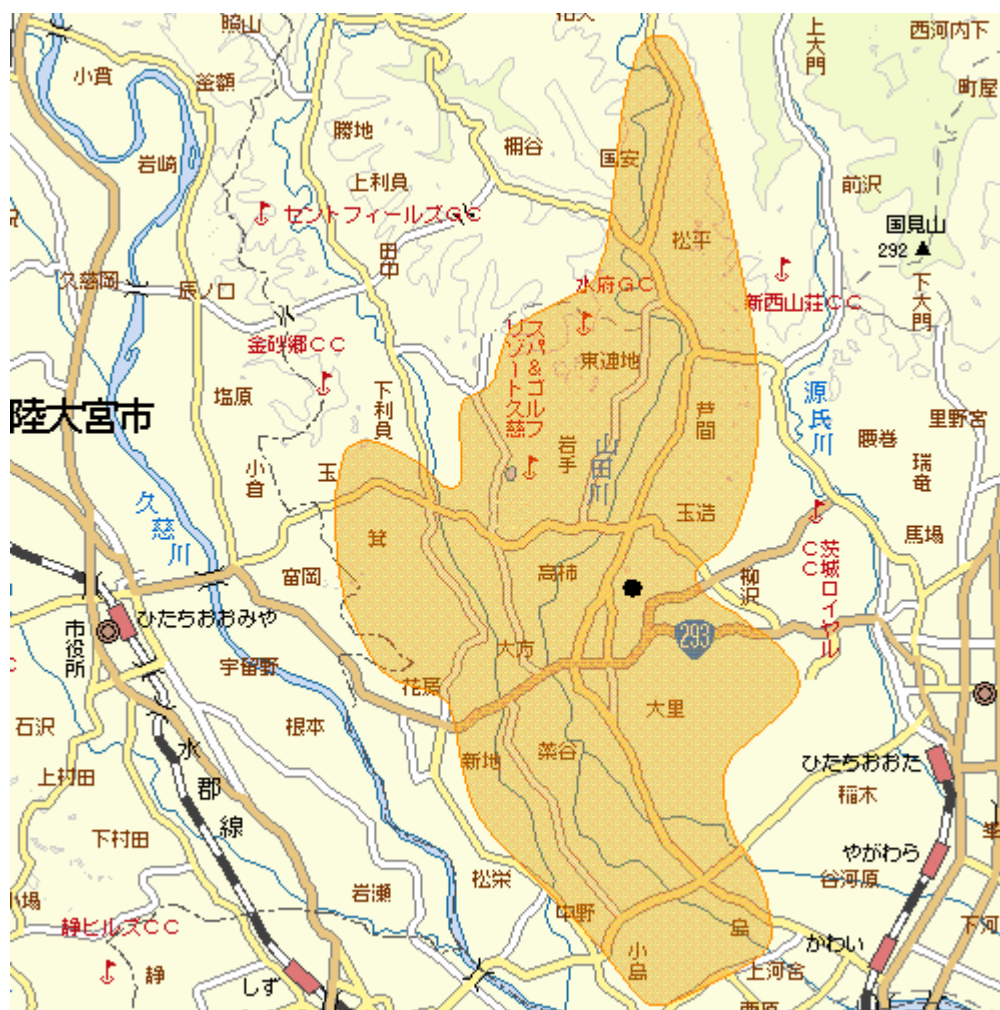

地上デジタルテレビ放送のエリア（茨城県竜神平中継局）

<平成19年12月10日開局>

放送のエリア

- 送信所（常陸太田市久米）

偏波面 垂直偏波

放送局名	リモコン番号	周波数
NHK（総合）	1	16ch
NHK（教育）	2	39ch
日本テレビ	4	41ch
テレビ朝日	5	24ch
TBS	6	22ch
テレビ東京	7	23ch
フジテレビジョン	8	21ch

- 注1 エリアは、電波法令に規定する「放送区域」を表しており、地上10メートルの高さで、送信所からの放送波の電界強度が1mV/m以上得られる区域として算出されたものです。
- 2 エリア内であっても、地形やビル陰等により電波が遮られる場合など、視聴できないことがあります。