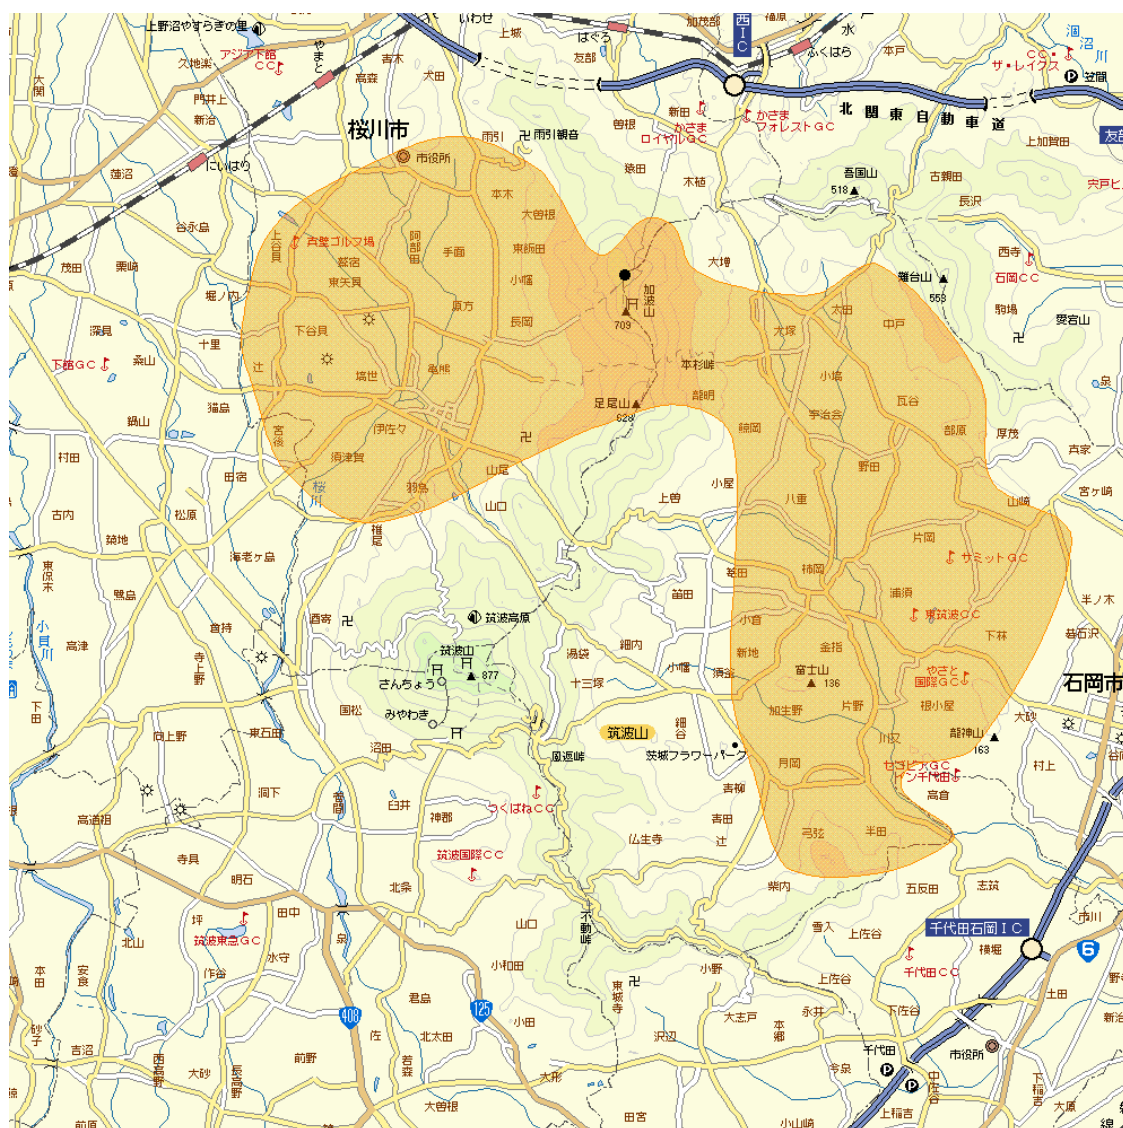

地上デジタルテレビ放送のエリア（茨城県八郷中継局）

<平成22年4月16日開局>

MAPDATA : AlpsMAP (C) Mapion

Mapion

放送のエリア

- 送信所

(桜川市真壁町)

偏波面 垂直偏波

放送局名	リモコン番号	周波数
日本放送協会（総合）	1	20ch
日本放送協会（教育）	2	13ch
日本テレビ放送網	4	14ch
テレビ朝日	5	17ch
TBSテレビ	6	15ch
テレビ東京	7	18ch
フジテレビジョン	8	19ch

注1 エリアは、電波法令に規定する「放送区域」を表しており、地上10メートルの高さで、送信所からの放送波の電界強度が1mV/m以上得られる区域として算出されたものです。

2 エリア内であっても、地形やビル陰等により電波が遮られる場合など、視聴できないことがあります。