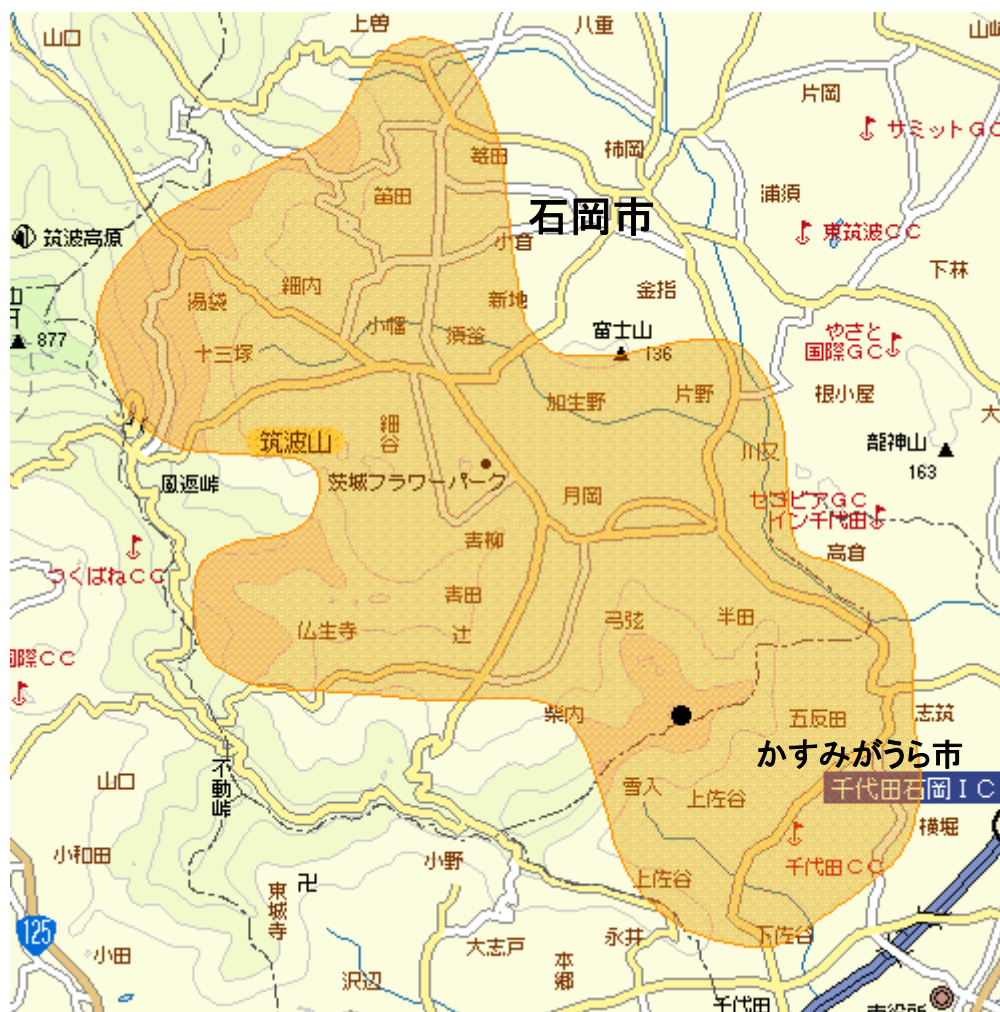

地上デジタルテレビ放送のエリア（茨城県八郷南中継局）

<日本放送協会：平成22年12月24日開局予定>

<在京民放5社(注)：平成23年10月開局予定>

MAPDATA : AlpsMAP (C) Mapion

Mapion

 放送のエリア

- 送信所
(石岡市弓弦)

偏波面 垂直偏波

放送局名	リモコン番号	周波数
日本放送協会（総合）	1	20ch
日本放送協会（教育）	2	13ch
日本テレビ放送網	4	33ch
テレビ朝日	5	43ch
TBSテレビ	6	36ch
テレビ東京	7	37ch
フジテレビジョン	8	41ch

注1 エリアは、電波法令に規定する「放送区域」を表しており、地上10メートルの高さで、送信所からの放送波の電界強度が1mV/m以上得られる区域として算出されたものです。

2 エリア内であっても、地形やビル陰等により電波が遮られる場合など、視聴できないことがあります。

(注) 在京民放5社：日本テレビ放送網、テレビ朝日、TBSテレビ、テレビ東京、フジテレビジョン