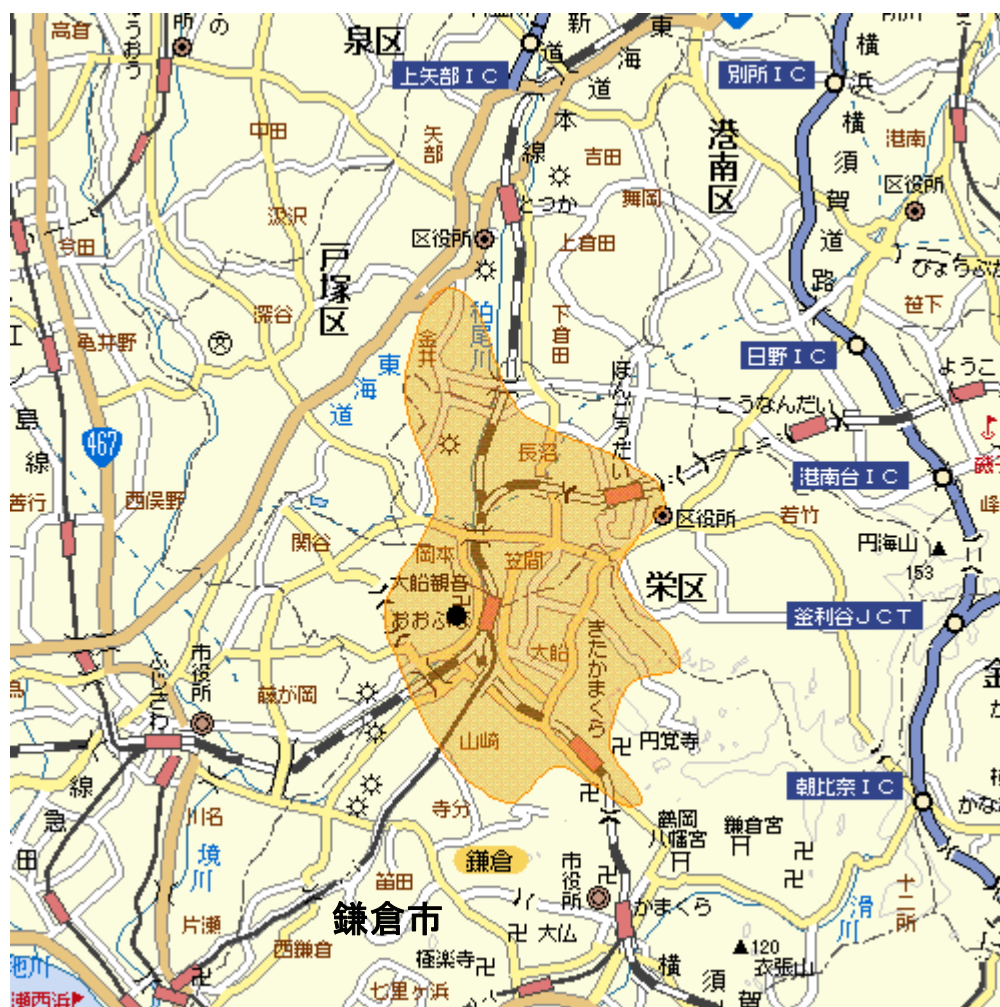

地上デジタルテレビ放送のエリア（神奈川県大船中継局）

<平成23年10月1日開局予定>

MAPDATA : AlpsMAP (C)Mapion

Mapion

放送のエリア

- 送信所

(鎌倉市岡本)

偏波面 垂直偏波

放送局名	リモコン番号	周波数
日本放送協会（総合）	1	13ch
日本放送協会（教育）	2	15ch
テレビ神奈川	3	17ch
日本テレビ放送網	4	32ch
テレビ朝日	5	40ch
TBSテレビ	6	36ch
テレビ東京	7	44ch
フジテレビジョン	8	38ch

注1 エリアは、電波法令に規定する「放送区域」を表しており、地上10メートルの高さで、送信所からの放送波の電界強度が1mV/m以上得られる区域として算出されたものです。

2 エリア内であっても、地形やビル陰等により電波が遮られる場合など、視聴できないことがあります。

日本放送協会及びテレビ神奈川は、平成22年9月6日から既に地上デジタルテレビ放送を開始しています。