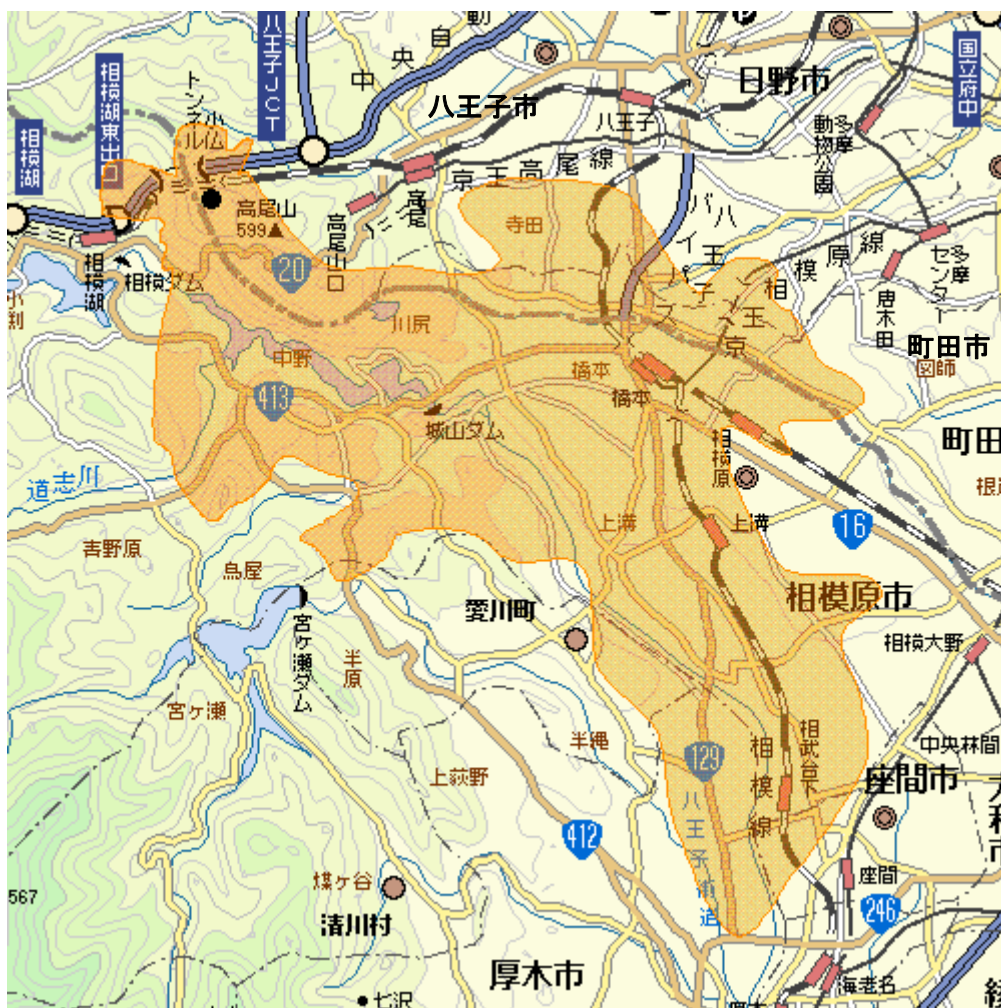

地上デジタルテレビ放送のエリア（神奈川県相模原中継局）

<平成24年3月30日開局予定>

MAPDATA : AlpsMAP (C)Mapion

- 放送のエリア
- 送信所
(八王子市裏高尾町)
- 偏波面 水平偏波

放送局名	リモコン番号	周波数
テレビ神奈川	3	33ch

注1 エリアは、電波法令に規定する「放送区域」を表しており、地上10メートルの高さで、送信所からの放送波の電界強度が1mV/m以上得られる区域として算出されたものです。

注2 エリア内であっても、地形やビル陰等により電波が遮られる場合など、視聴できないことがあります。