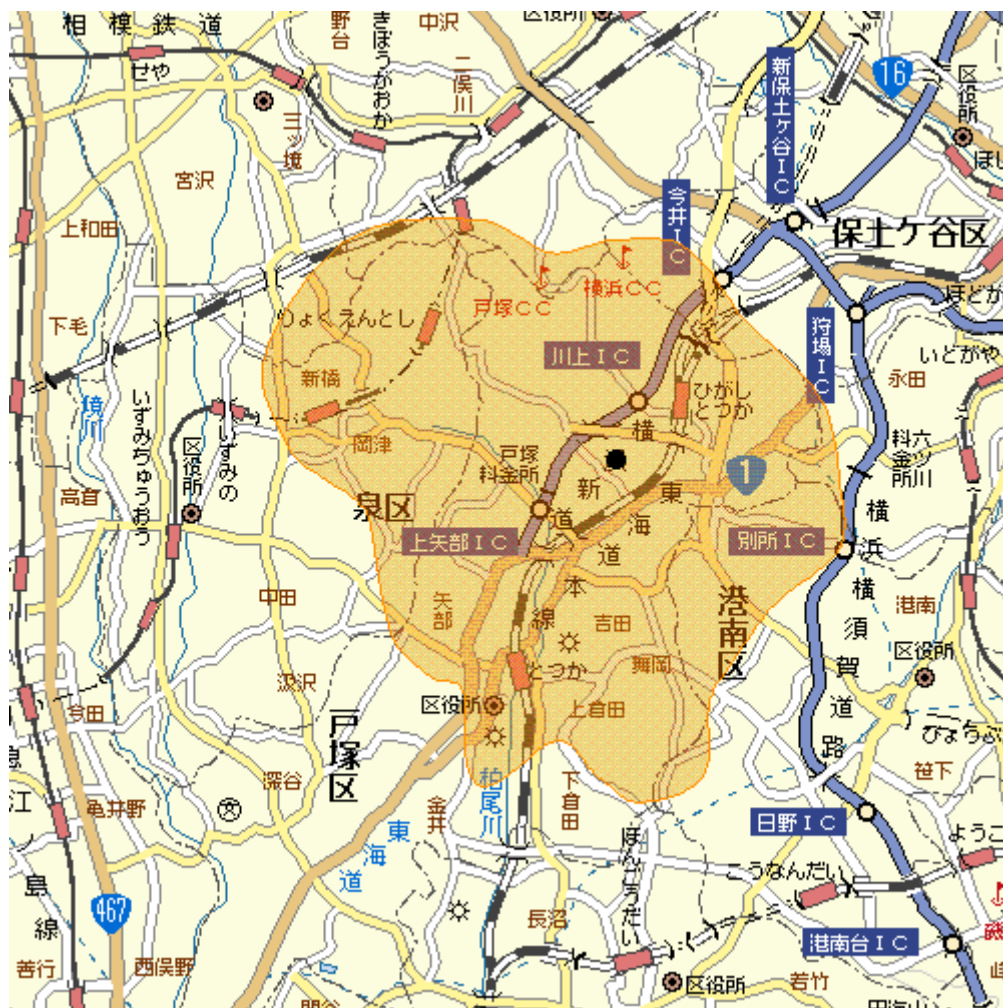

# 地上デジタルテレビ放送のエリア（神奈川県戸塚中継局）

<平成22年12月24日開局予定>

MAPDATA : AlpsMAP (C) Mapion

 放送のエリア

- 送信所  
(戸塚区秋葉町)

偏波面 水平偏波

放送局名	リモコン番号	周波数
日本放送協会（総合）	1	19ch
日本放送協会（教育）	2	26ch
テレビ神奈川	3	17ch
日本テレビ放送網	4	25ch
テレビ朝日	5	24ch
TBSテレビ	6	22ch
テレビ東京	7	23ch
フジテレビジョン	8	21ch

- 注1 エリアは、電波法令に規定する「放送区域」を表しており、地上10メートルの高さで、送信所からの放送波の電界強度が1mV/m以上得られる区域として算出されたものです。
- 2 エリア内であっても、地形やビル陰等により電波が遮られる場合など、視聴できないことがあります。