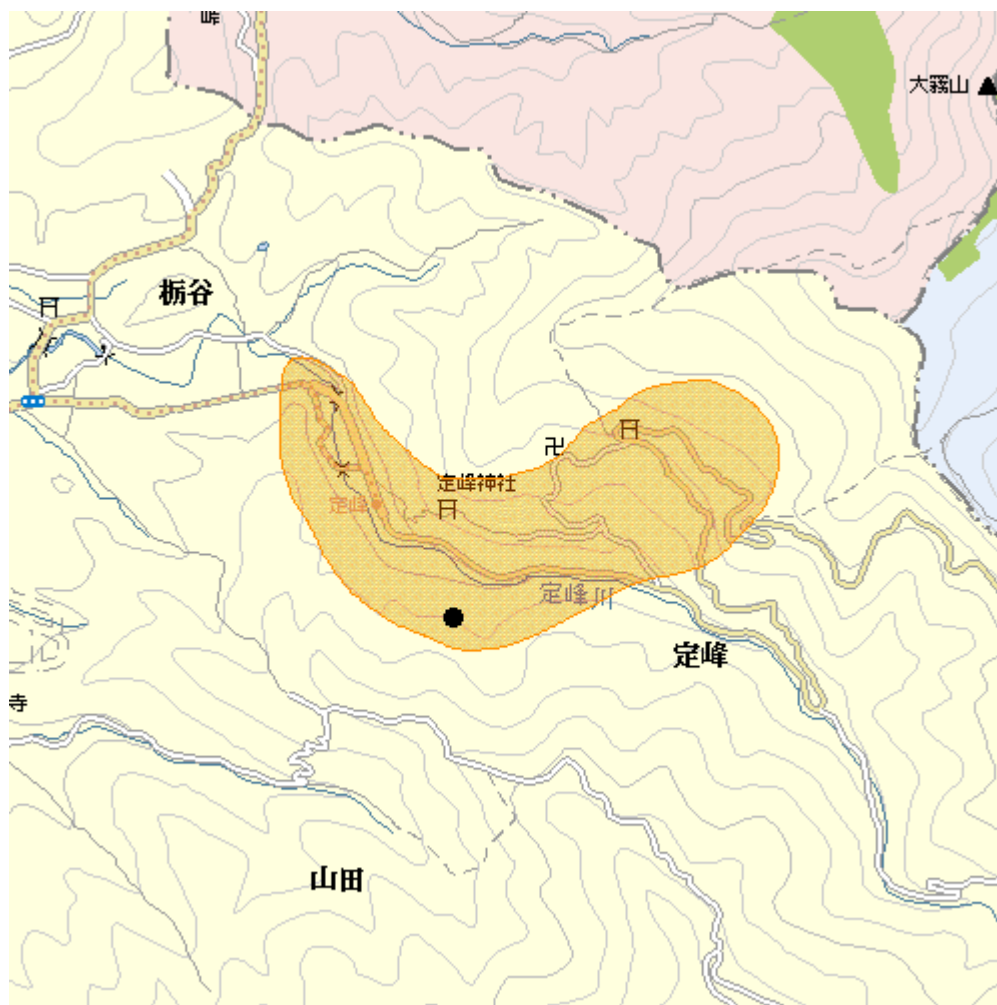

地上デジタルテレビ放送のエリア（埼玉県秩父定峰中継局）

<平成21年12月21日開局>

- 放送のエリア
- 送信所
(秩父市定峰)
- 偏波面 垂直偏波

放送局名	リモコン番号	周波数
日本放送協会（総合）	1	19ch
日本放送協会（教育）	2	17ch
テレビ埼玉	3	15ch
日本テレビ放送網	4	30ch
テレビ朝日	5	48ch
TBSテレビ	6	39ch
テレビ東京	7	50ch
フジテレビジョン	8	51ch

- 注1 エリアは、電波法令に規定する「放送区域」を表しており、地上10メートルの高さで、送信所からの放送波の電界強度が1mV/m以上得られる区域として算出されたものです。
- 2 エリア内であっても、地形やビル陰等により電波が遮られる場合など、視聴できないことがあります。