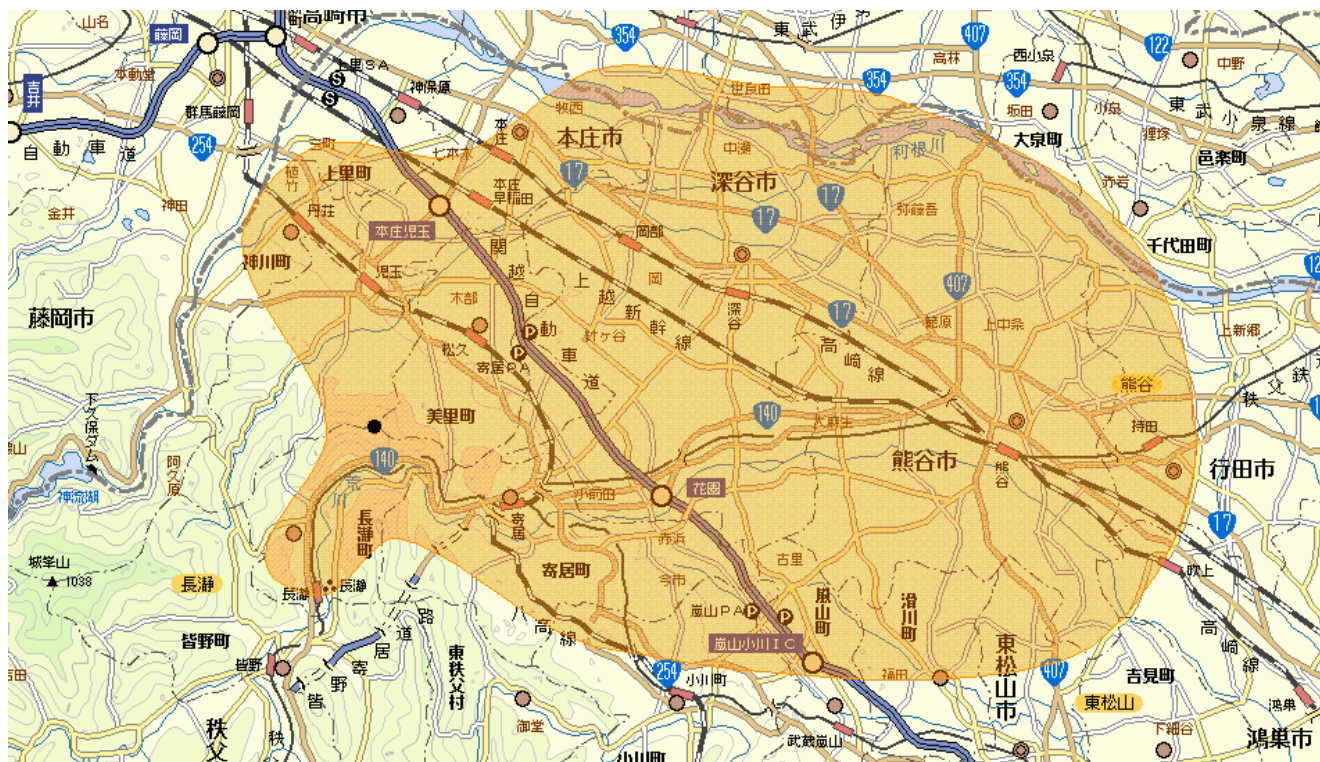

地上デジタルテレビ放送のエリア（埼玉県児玉中継局）

<平成20年11月17日開局>

放送のエリア

- 送信所（美里町）

偏波面 垂直偏波

放送局名	リモコン番号	周波数
日本放送協会（総合）	1	13ch
日本放送協会（教育）	2	26ch
テレビ埼玉	3	32ch
日本テレビ放送網	4	25ch
テレビ朝日	5	24ch
東京放送	6	22ch
テレビ東京	7	23ch
フジテレビジョン	8	21ch

- 注1 エリアは、電波法令に規定する「放送区域」を表しており、地上10メートルの高さで、送信所からの放送波の電界強度が1mV/m以上得られる区域として算出されたものです。
- 2 エリア内であっても、地形やビル陰等により電波が遮られる場合など、視聴できないことがあります。

日本放送協会及びテレビ埼玉は、平成18年12月1日から既に地上デジタルテレビ放送を開始しています。
テレビ埼玉の放送エリアは、他の放送局の放送エリアと比べてやや広がっています。