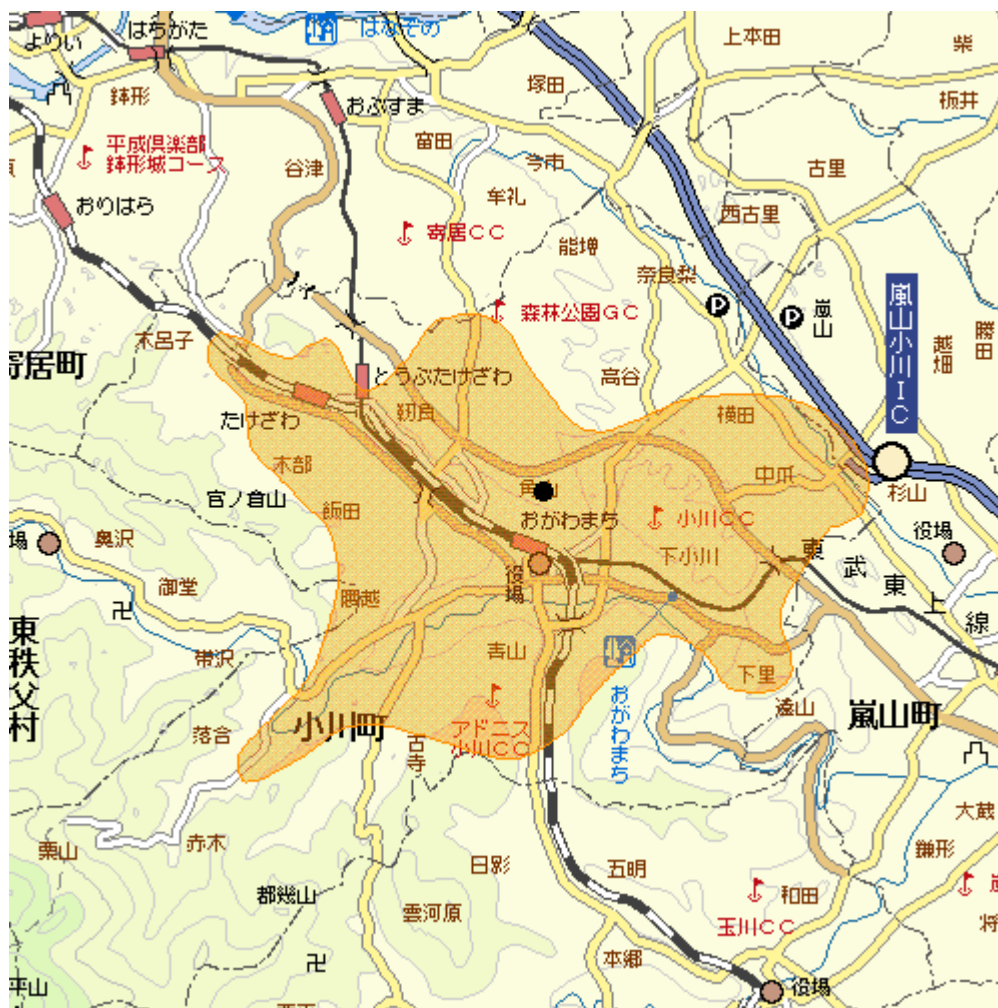

地上デジタルテレビ放送のエリア（埼玉県小川中継局）

<平成22年12月17日開局予定>

MAPDATA : AlpsMAP (C) Mapion

- 放送のエリア
- 送信所
(小川町大字高谷)
- 偏波面 水平偏波

放送局名	リモコン番号	周波数
日本放送協会（総合）	1	13ch
日本放送協会（教育）	2	26ch
テレビ埼玉	3	49ch
日本テレビ放送網	4	25ch
テレビ朝日	5	24ch
TBSテレビ	6	22ch
テレビ東京	7	23ch
フジテレビジョン	8	21ch

注1 エリアは、電波法令に規定する「放送区域」を表しており、地上10メートルの高さで、送信所からの放送波の電界強度が1mV/m以上得られる区域として算出されたものです。

2 エリア内であっても、地形やビル陰等により電波が遮られる場合など、視聴できないことがあります。