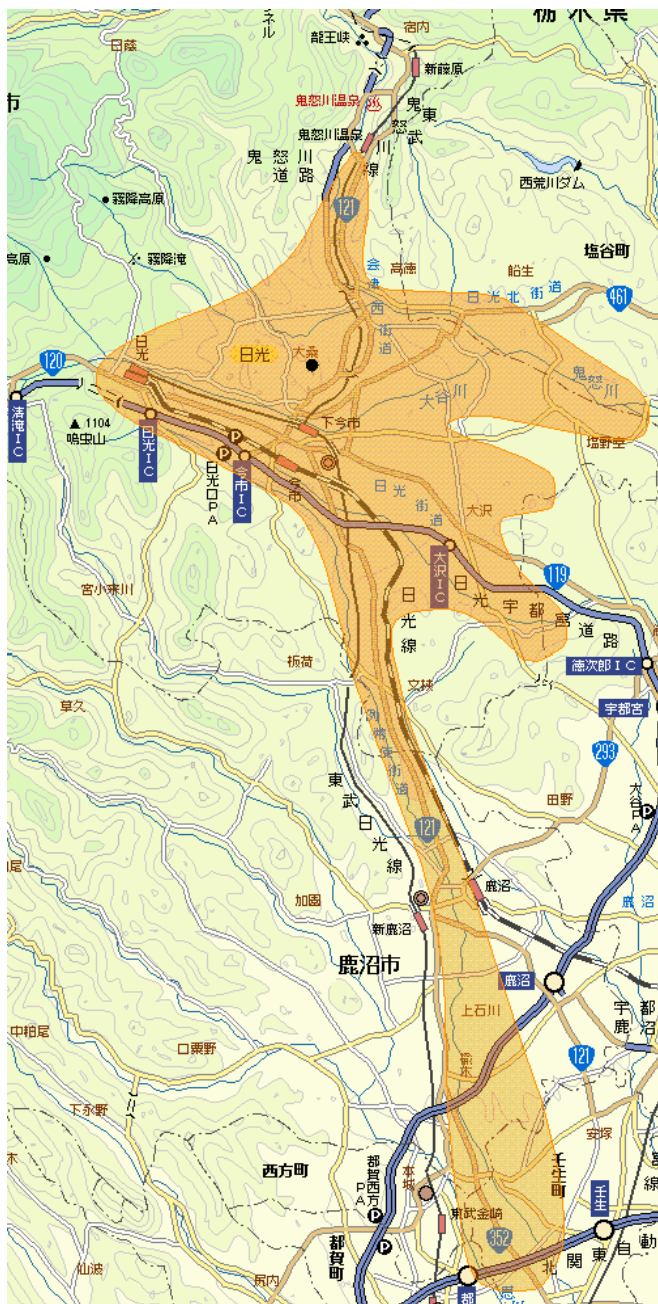

## 地上デジタルテレビ放送のエリア（栃木県 今市中継局）

<平成20年3月3日開局>

- 放送のエリア
- 送信所（日光市倉ヶ崎）
- 偏波面 水平偏波

放送局名	リモコン番号	周波数
日本放送協会（総合）	1	47ch
日本放送協会（教育）	2	26ch
とちぎテレビ	3	29ch
日本テレビ	4	25ch
テレビ朝日	5	24ch
東京放送	6	22ch
テレビ東京	7	23ch
フジテレビジョン	8	21ch

- 注1 エリアは、電波法令に規定する「放送区域」を表しており、地上10メートルの高さで、送信所からの放送波の電界強度が1mV/m以上得られる区域として算出されたものです。
- 2 エリア内であっても、地形やビル陰等により電波が遮られる場合など、視聴できないことがあります。