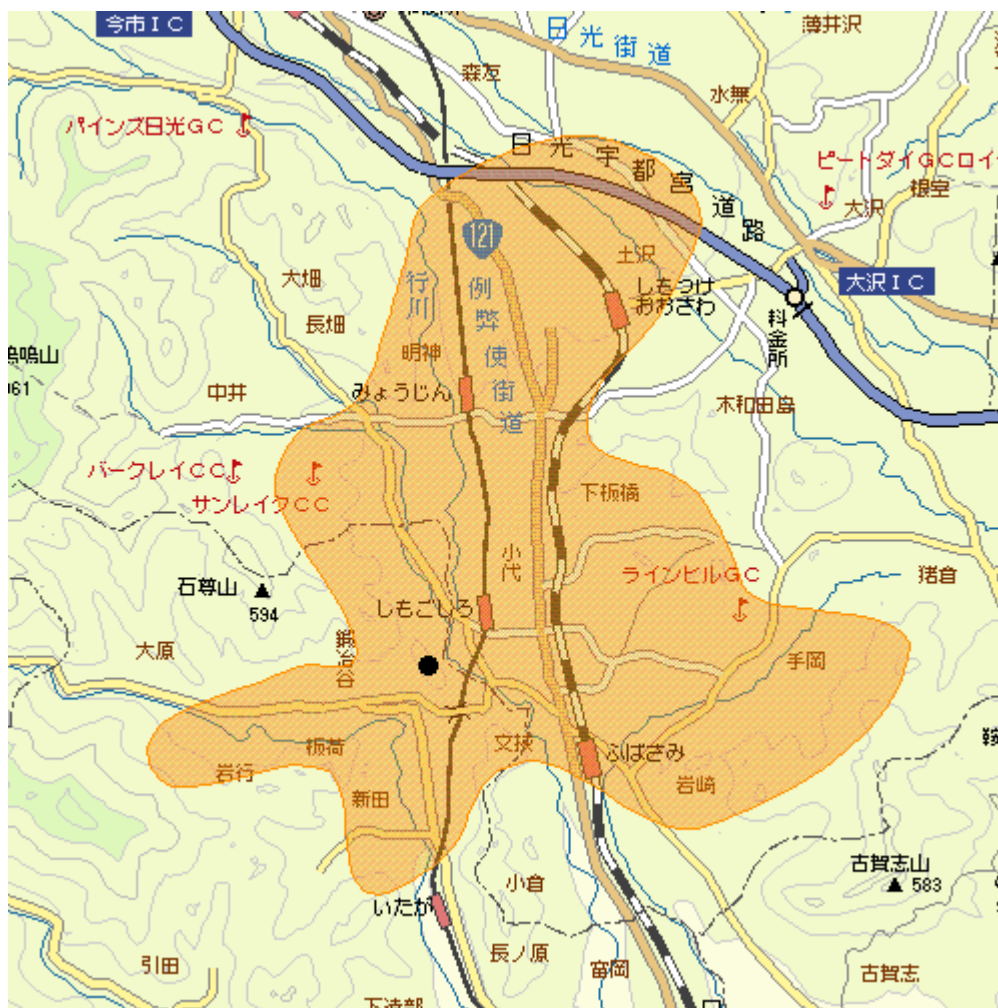

地上デジタルテレビ放送のエリア（栃木県鹿沼板荷中継局）

<平成22年12月24日開局予定>

MAPDATA : AlpsMAP (C)Mapion

- 放送のエリア
- 送信所
(鹿沼市板荷)
- 偏波面 垂直偏波

放送局名	リモコン番号	周波数
日本放送協会（総合）	1	32ch
日本放送協会（教育）	2	39ch
とちぎテレビ	3	38ch
日本テレビ放送網	4	34ch
テレビ朝日	5	17ch
TBSテレビ	6	15ch
テレビ東京	7	18ch
フジテレビジョン	8	35ch

注1 エリアは、電波法令に規定する「放送区域」を表しており、地上10メートルの高さで、送信所からの放送波の電界強度が1mV/m以上得られる区域として算出されたものです。

注2 エリア内であっても、地形やビル陰等により電波が遮られる場合など、視聴できないことがあります。