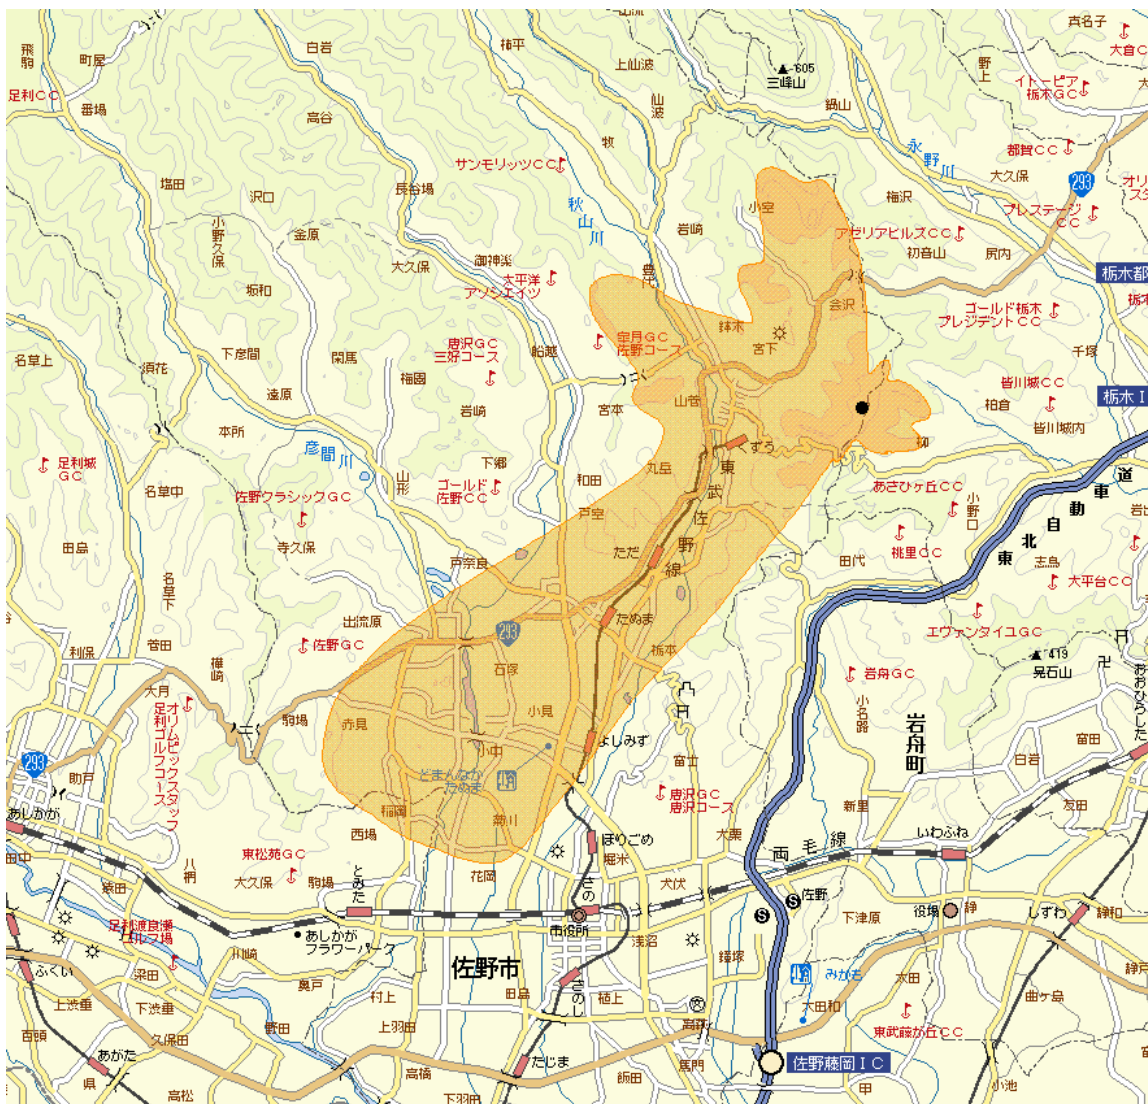

# 地上デジタルテレビ放送のエリア（栃木県葛生中継局）

＜平成20年12月26日開局＞

放送のエリア

- 送信所

(佐野市長坂町)

偏波面 垂直偏波

放送局名	リモコン番号	周波数
とちぎテレビ	3	29ch

- 注1 エリアは、電波法令に規定する「放送区域」を表しており、地上10メートルの高さで、送信所からの放送波の電界強度が1mV/m以上得られる区域として算出されたものです。
- 2 エリア内であっても、地形やビル陰等により電波が遮られる場合など、視聴できないことがあります。