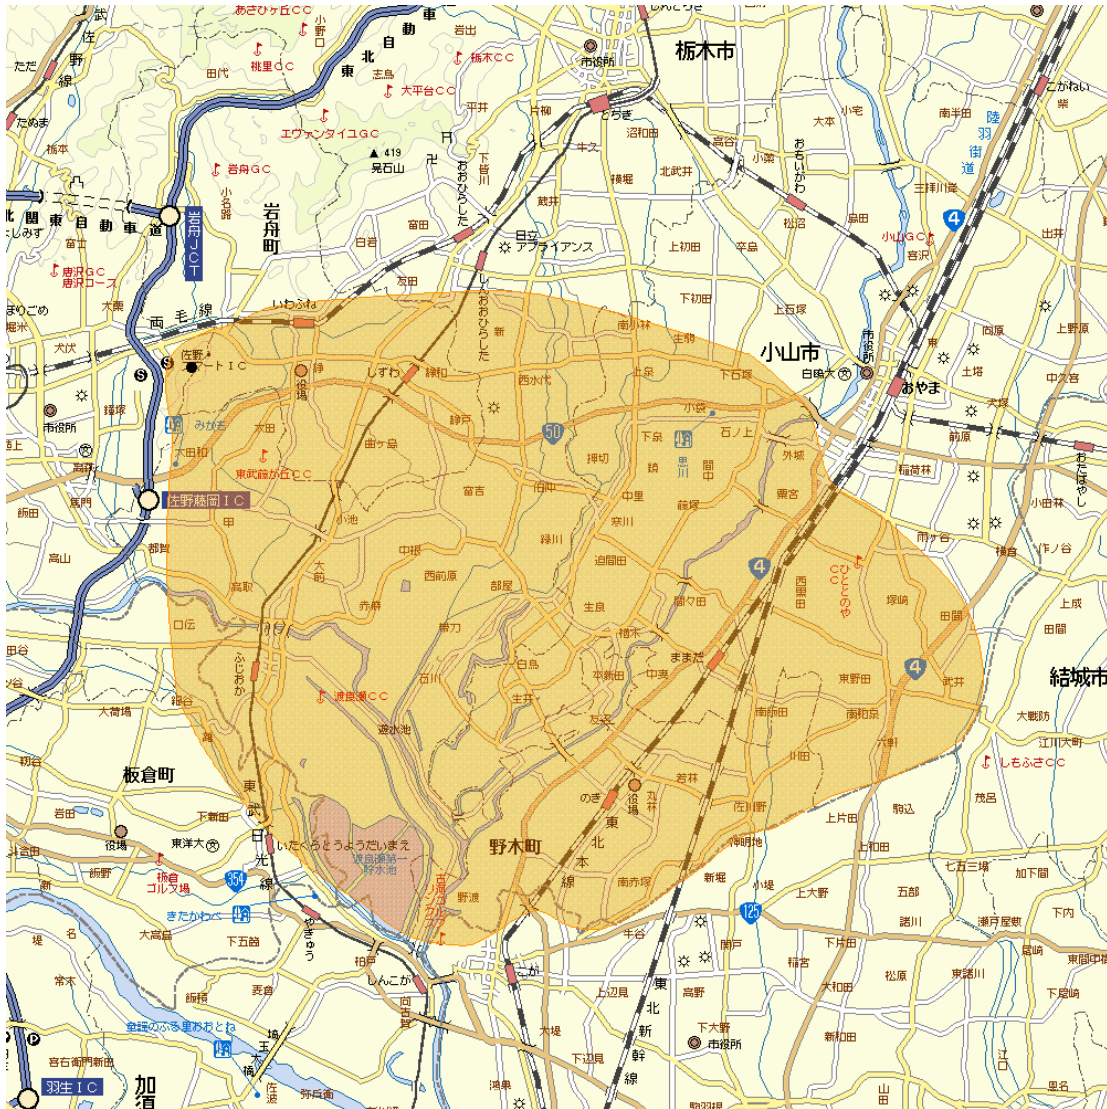

地上デジタルテレビ放送のエリア（栃木県みかも山中継局）

<平成25年1月29日開局予定>

MAPDATA : AlpsMAP (C)Mapion

Mapion

放送のエリア

● 送信所

(下都賀郡岩舟町)

偏波面 水平偏波

放送局名	リモコン番号	周波数
日本放送協会（総合）	1	44ch

- 注1 エリアは、電波法令に規定する「放送区域」を表しており、地上10メートルの高さで、送信所からの放送波の電界強度が1mV/m以上得られる区域として算出されたものです。
- 注2 エリア内であっても、地形やビル陰等により電波が遮られる場合など、視聴できないことがあります。