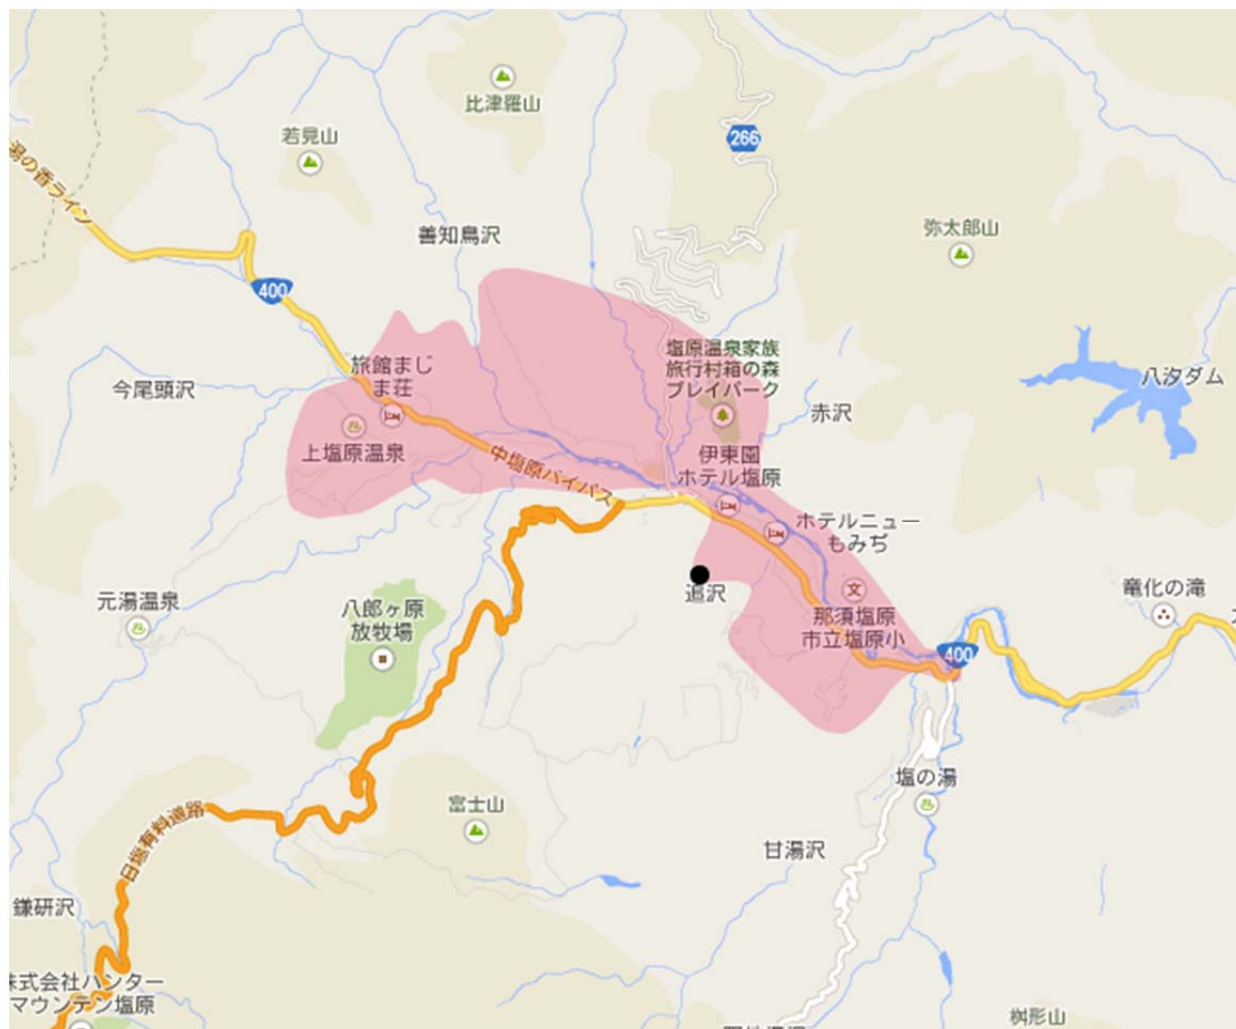

地上デジタルテレビ放送のエリア（栃木県新塩原中継局）

<平成26年1月24日開局予定>

©2013 ZENRIN CO., LTD. (Z13KA 第172号)

©2013 ZENRIN CO., LTD. (Z13KA 第173号)

- 放送のエリア
 送信所

放送局名	リモコン番号	周波数
日本放送協会（総合）	1	51ch
日本放送協会（教育）	2	49ch

（栃木県那須塩原市大字塩原）

偏波面 水平偏波

注1 エリアは、電波法令に規定する「放送区域」を表しており、地上10メートルの高さで、送信所からの放送波の電界強度が1mV/m以上得られる区域として算出されたものです。

2 エリア内であっても、地形やビル陰等により電波が遮られる場合など、視聴できないことがあります。