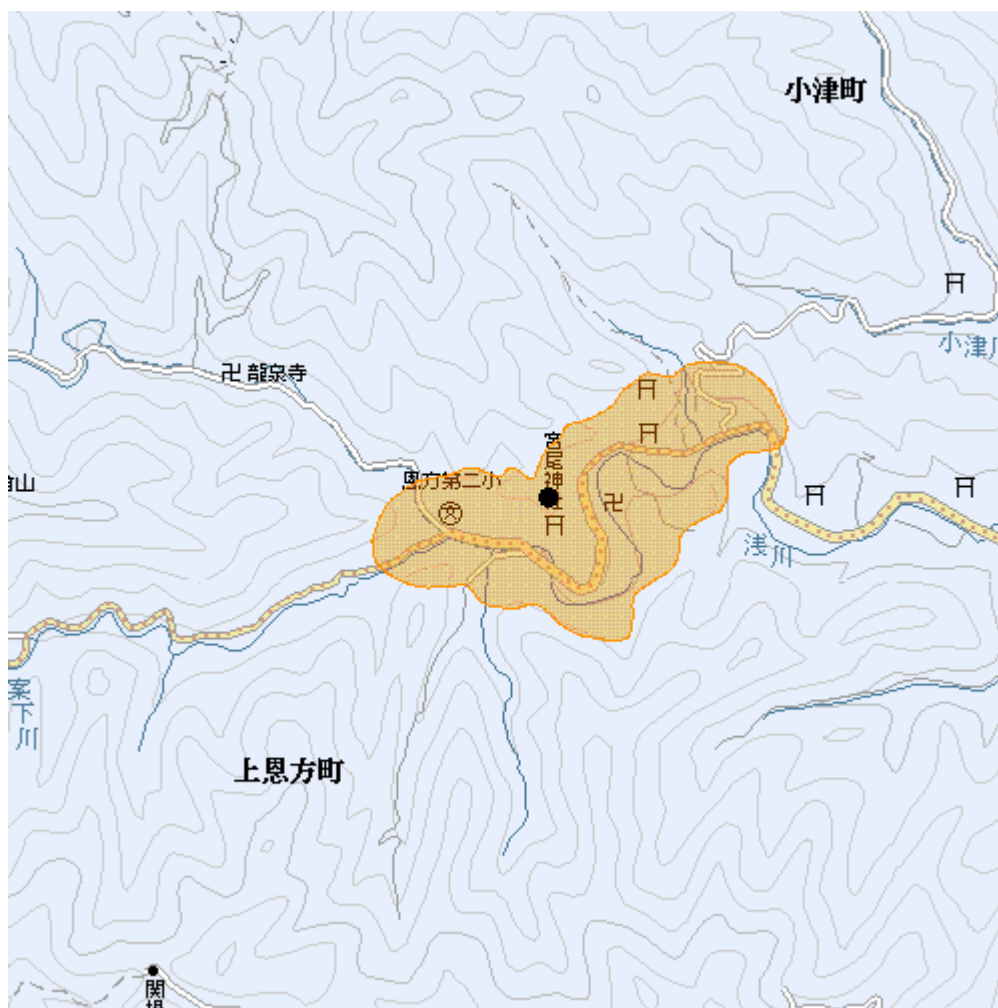

地上デジタルテレビ放送のエリア（東京都八王子上恩方中継局）

<平成22年1月25日開局>

- 放送のエリア
- 送信所
(八王子市上恩方町)
- 偏波面 水平偏波

放送局名	リモコン番号	周波数
日本放送協会（総合）	1	29ch
日本放送協会（教育）	2	31ch
日本テレビ放送網	4	35ch
テレビ朝日	5	39ch
TBSテレビ	6	36ch
テレビ東京	7	40ch
フジテレビジョン	8	37ch

- 注1 エリアは、電波法令に規定する「放送区域」を表しており、地上10メートルの高さで、送信所からの放送波の電界強度が1mV/m以上得られる区域として算出されたものです。
- 2 エリア内であっても、地形やビル陰等により電波が遮られる場合など、視聴できないことがあります。