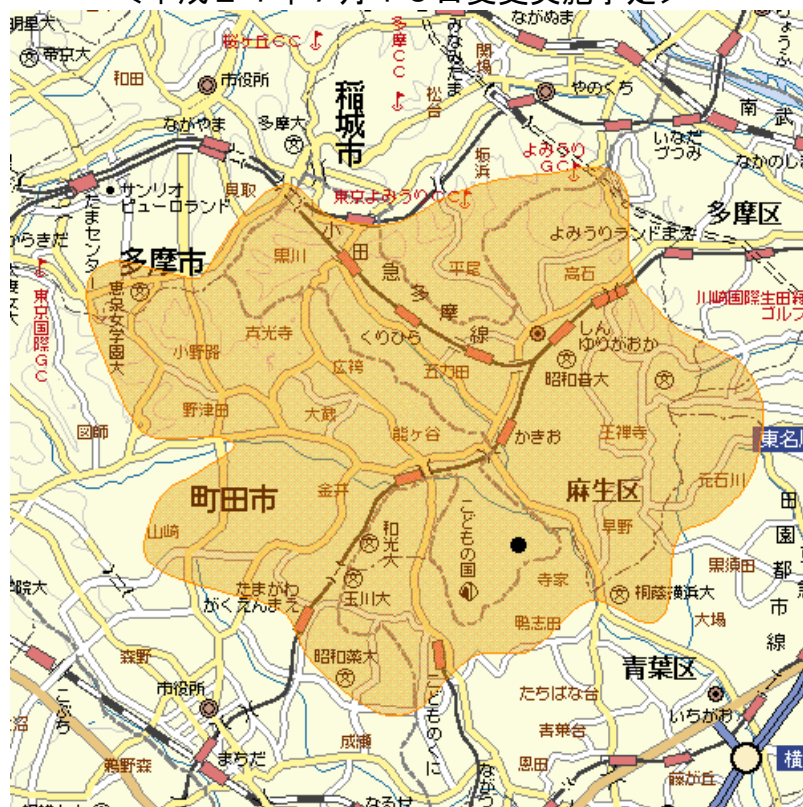

地上デジタルテレビ放送のエリア（東京都鶴川中継局）

<平成22年3月31日開局>
<平成24年7月16日変更実施予定>

MAPDATA : AlpsMAP (C)Mapion

Mapion

放送のエリア（変更後）

- 送信所
(町田市三輪町)

偏波面 水平偏波

放送局名	リモコン番号	周波数
東京 Metropolitan テレビジョン	9	34ch

- 注1 エリアは、電波法令に規定する「放送区域」を表しており、地上10メートルの高さで、送信所からの放送波の電界強度が1mV/m以上得られる区域として算出されたものです。
- 2 エリア内であっても、地形やビル陰等により電波が遮られる場合など、視聴できないことがあります。