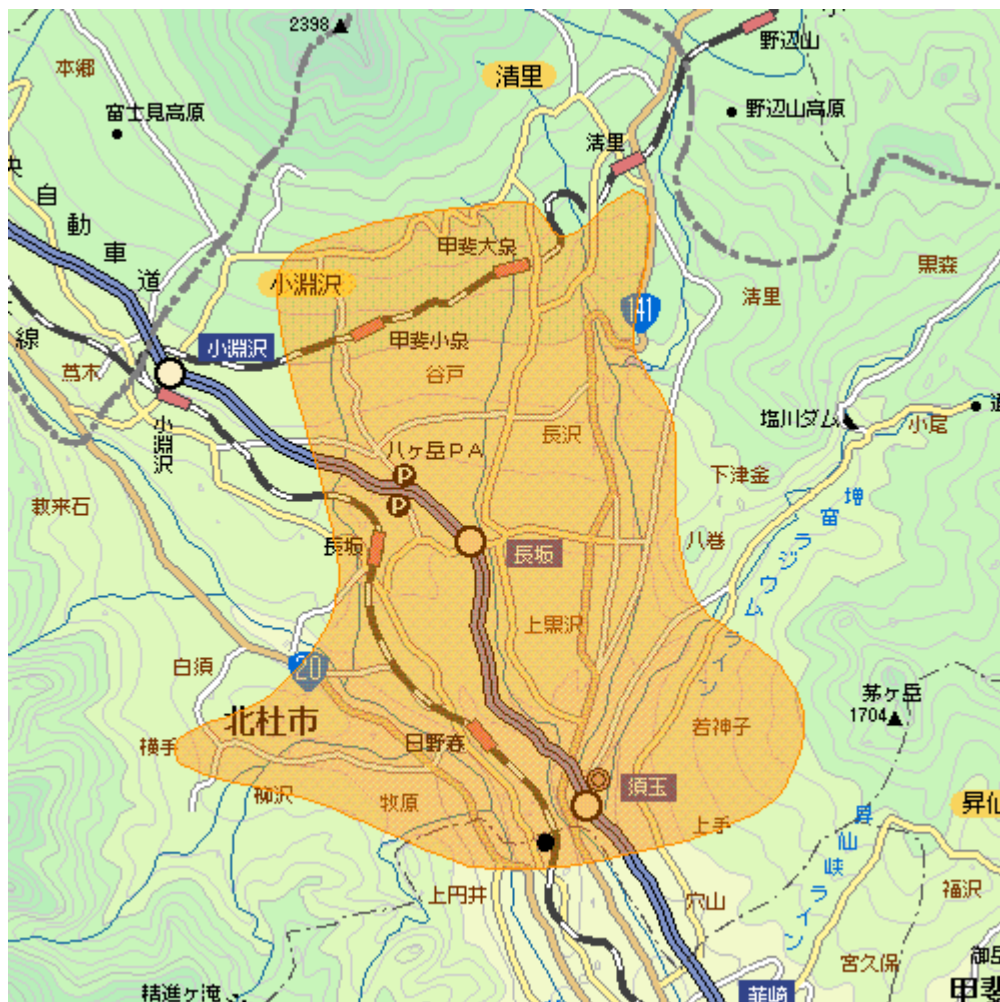

## 地上デジタルテレビ放送のエリア（山梨県穴山中継局）

&lt;平成20年8月1日開局&gt;

放送のエリア

- 送信所（韮崎市穴山町）

偏波面 水平偏波

放送局名	リモコン番号	周波数
日本放送協会（総合）	1	40ch
日本放送協会（教育）	2	52ch
山梨放送	4	39ch
テレビ山梨	6	42ch

注1 エリアは、電波法令に規定する「放送区域」を表しており、地上10メートルの高さで、送信所からの放送波の電界強度が1mV/m以上得られる区域として算出されたものです。

2 エリア内であっても、地形やビル陰等により電波が遮られる場合など、視聴できないことがあります。