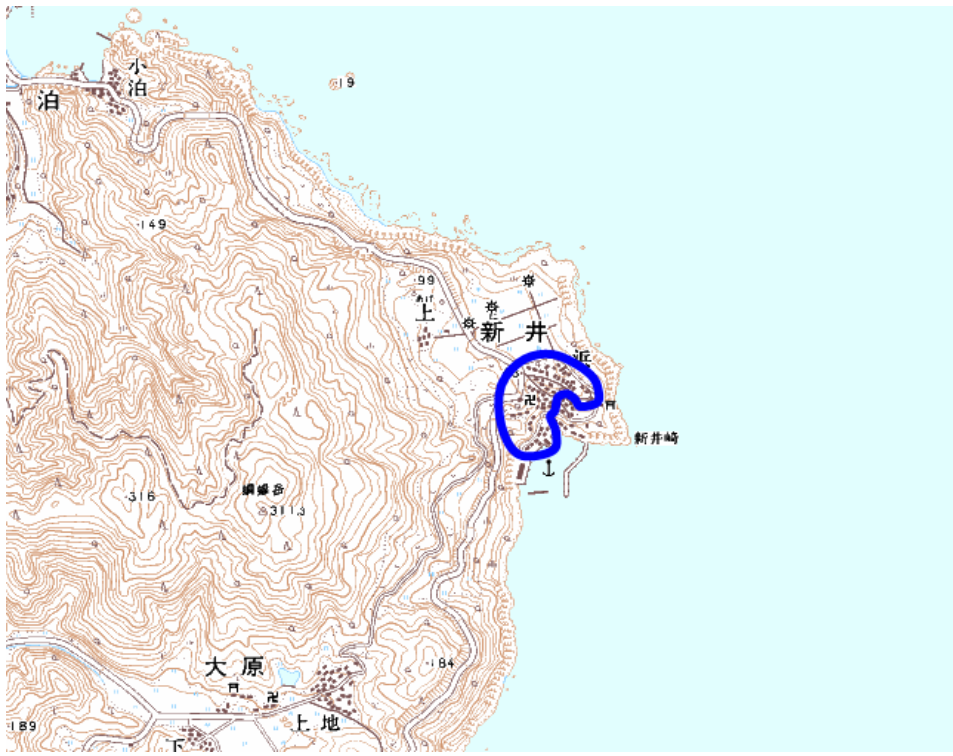

デジタル混信の発生地域に対する対策計画（地区別）

都道府県名
京都府

管理番号
2601365

自治体コード	住所
26463	京都府与謝郡伊根町新井

地上デジタル放送の受信状況							
受信局所名	NHK総合	NHK教育	毎日放送	朝日放送	関西テレビ放送	読賣テレビ放送	京都放送
地上デジタル放送の受信状況	○	×混信(F)	×混信(F)	×混信(F)	×混信(F)	×混信(F)	×混信(F)

【受信状況の内訳】
 ○：良好に受信可能
 ×混信：混信により受信困難
 F：フェージング

対策計画							
対策手法	NHK総合	NHK教育	毎日放送	朝日放送	関西テレビ放送	読賣テレビ放送	京都放送
難視世帯数		40	40	40	40	40	40
対策年度		2011以降	2011以降	2011以降	2011以降	2011以降	2011以降
対策済み世帯数		0	0	0	0	0	0
未対策世帯数		40	40	40	40	40	40

範囲図

この地図は、国土地理院長の承認を得て、同院発行の数値地図25000(地図画像)を複製したものである。(承認番号 平22業複、第109号)