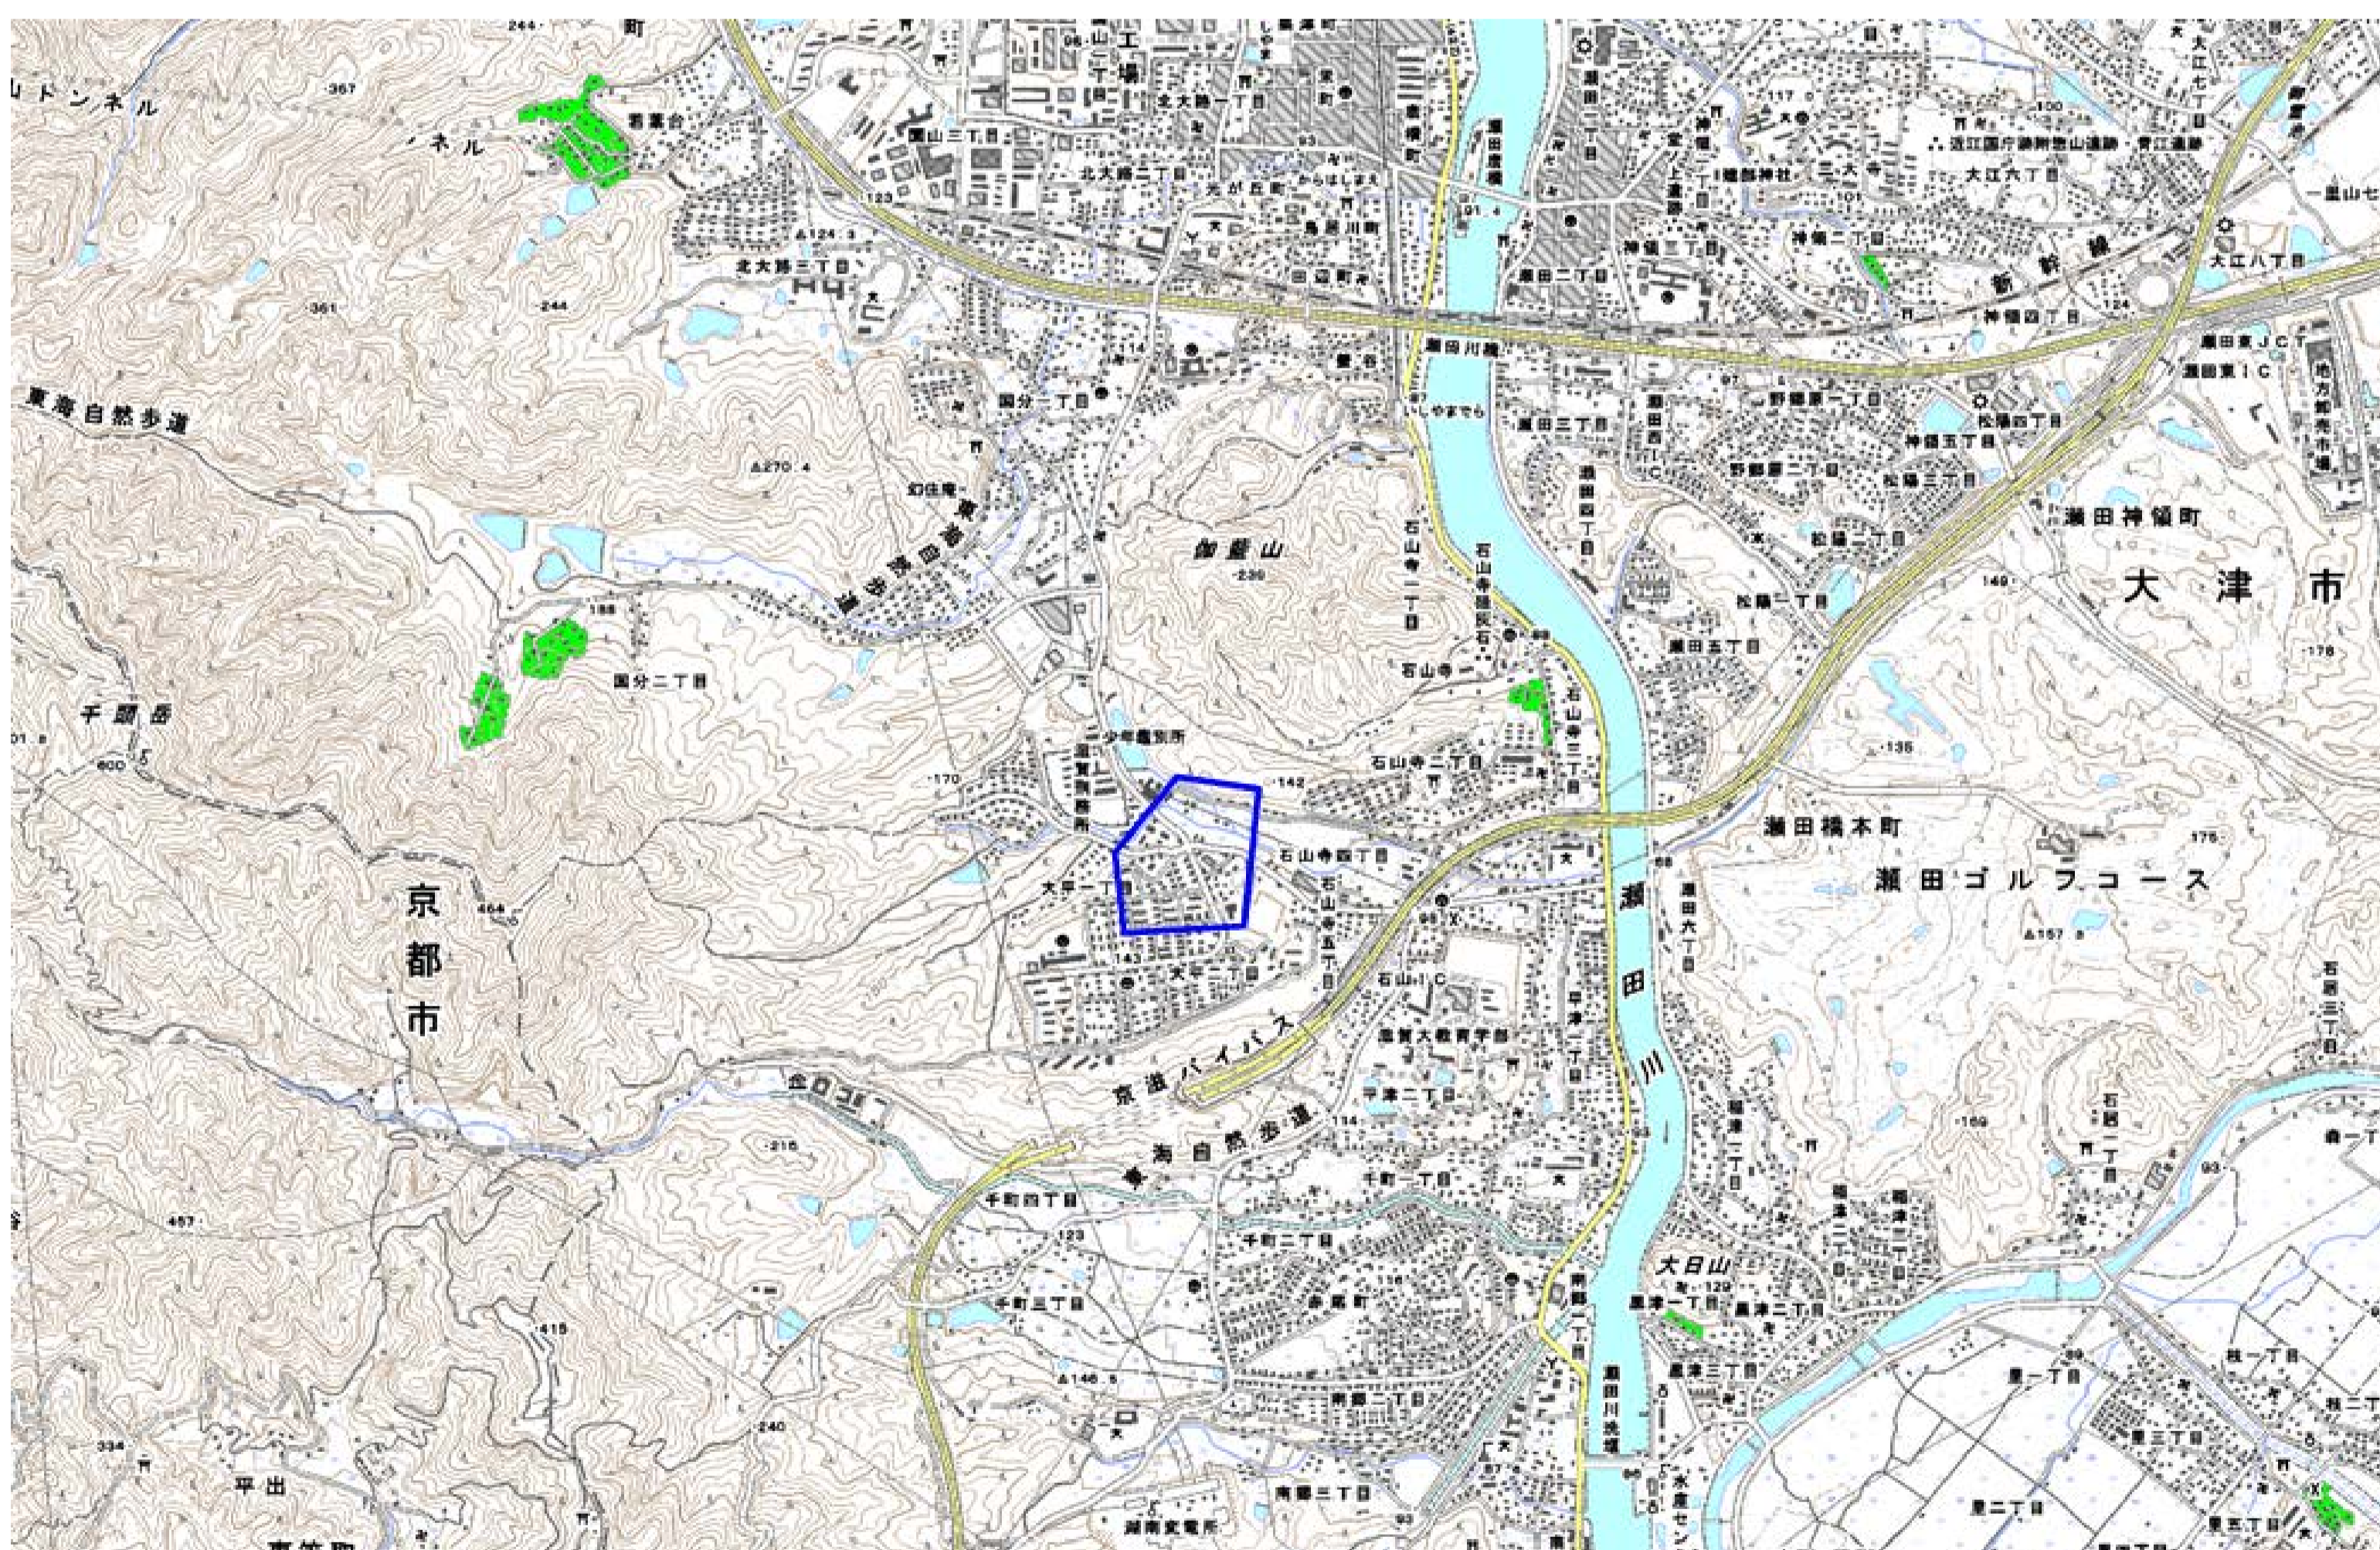

デジタル混信の発生地域に対する対策計画（地区別）

都道府県名
滋賀県

管理番号
2525031

自治体コード	住所
25201	滋賀県大津市石山寺

地上デジタル放送の受信状況							
	NHK総合	NHK教育	毎日放送	朝日放送	関西テレビ放送	読賣テレビ放送	びわ湖放送
受信局所名	大津及び大津石山	大津及び大津石山	大津及び大津石山	大津及び大津石山	大津及び大津石山	大津及び大津石山	大津及び大津石山
地上デジタル放送の受信状況	○	×混信(AD/クッキー)	○	○	○	○	○

受信状況の内訳

- :良好に受信可能
- ×混信 :混信により受信困難

対策計画							
	NHK総合	NHK教育	毎日放送	朝日放送	関西テレビ放送	読賣テレビ放送	びわ湖放送
対策手法		フィルター等受信対策					
難視世帯数		10					
対策年度		2011					
対策済み世帯数		0					
未対策世帯数		10					

範囲図

この地図は、国土地理院長の承認を得て、同院発行の数値地図25000（地図画像）を複製したものである。（承認番号 平23情複、第184号）