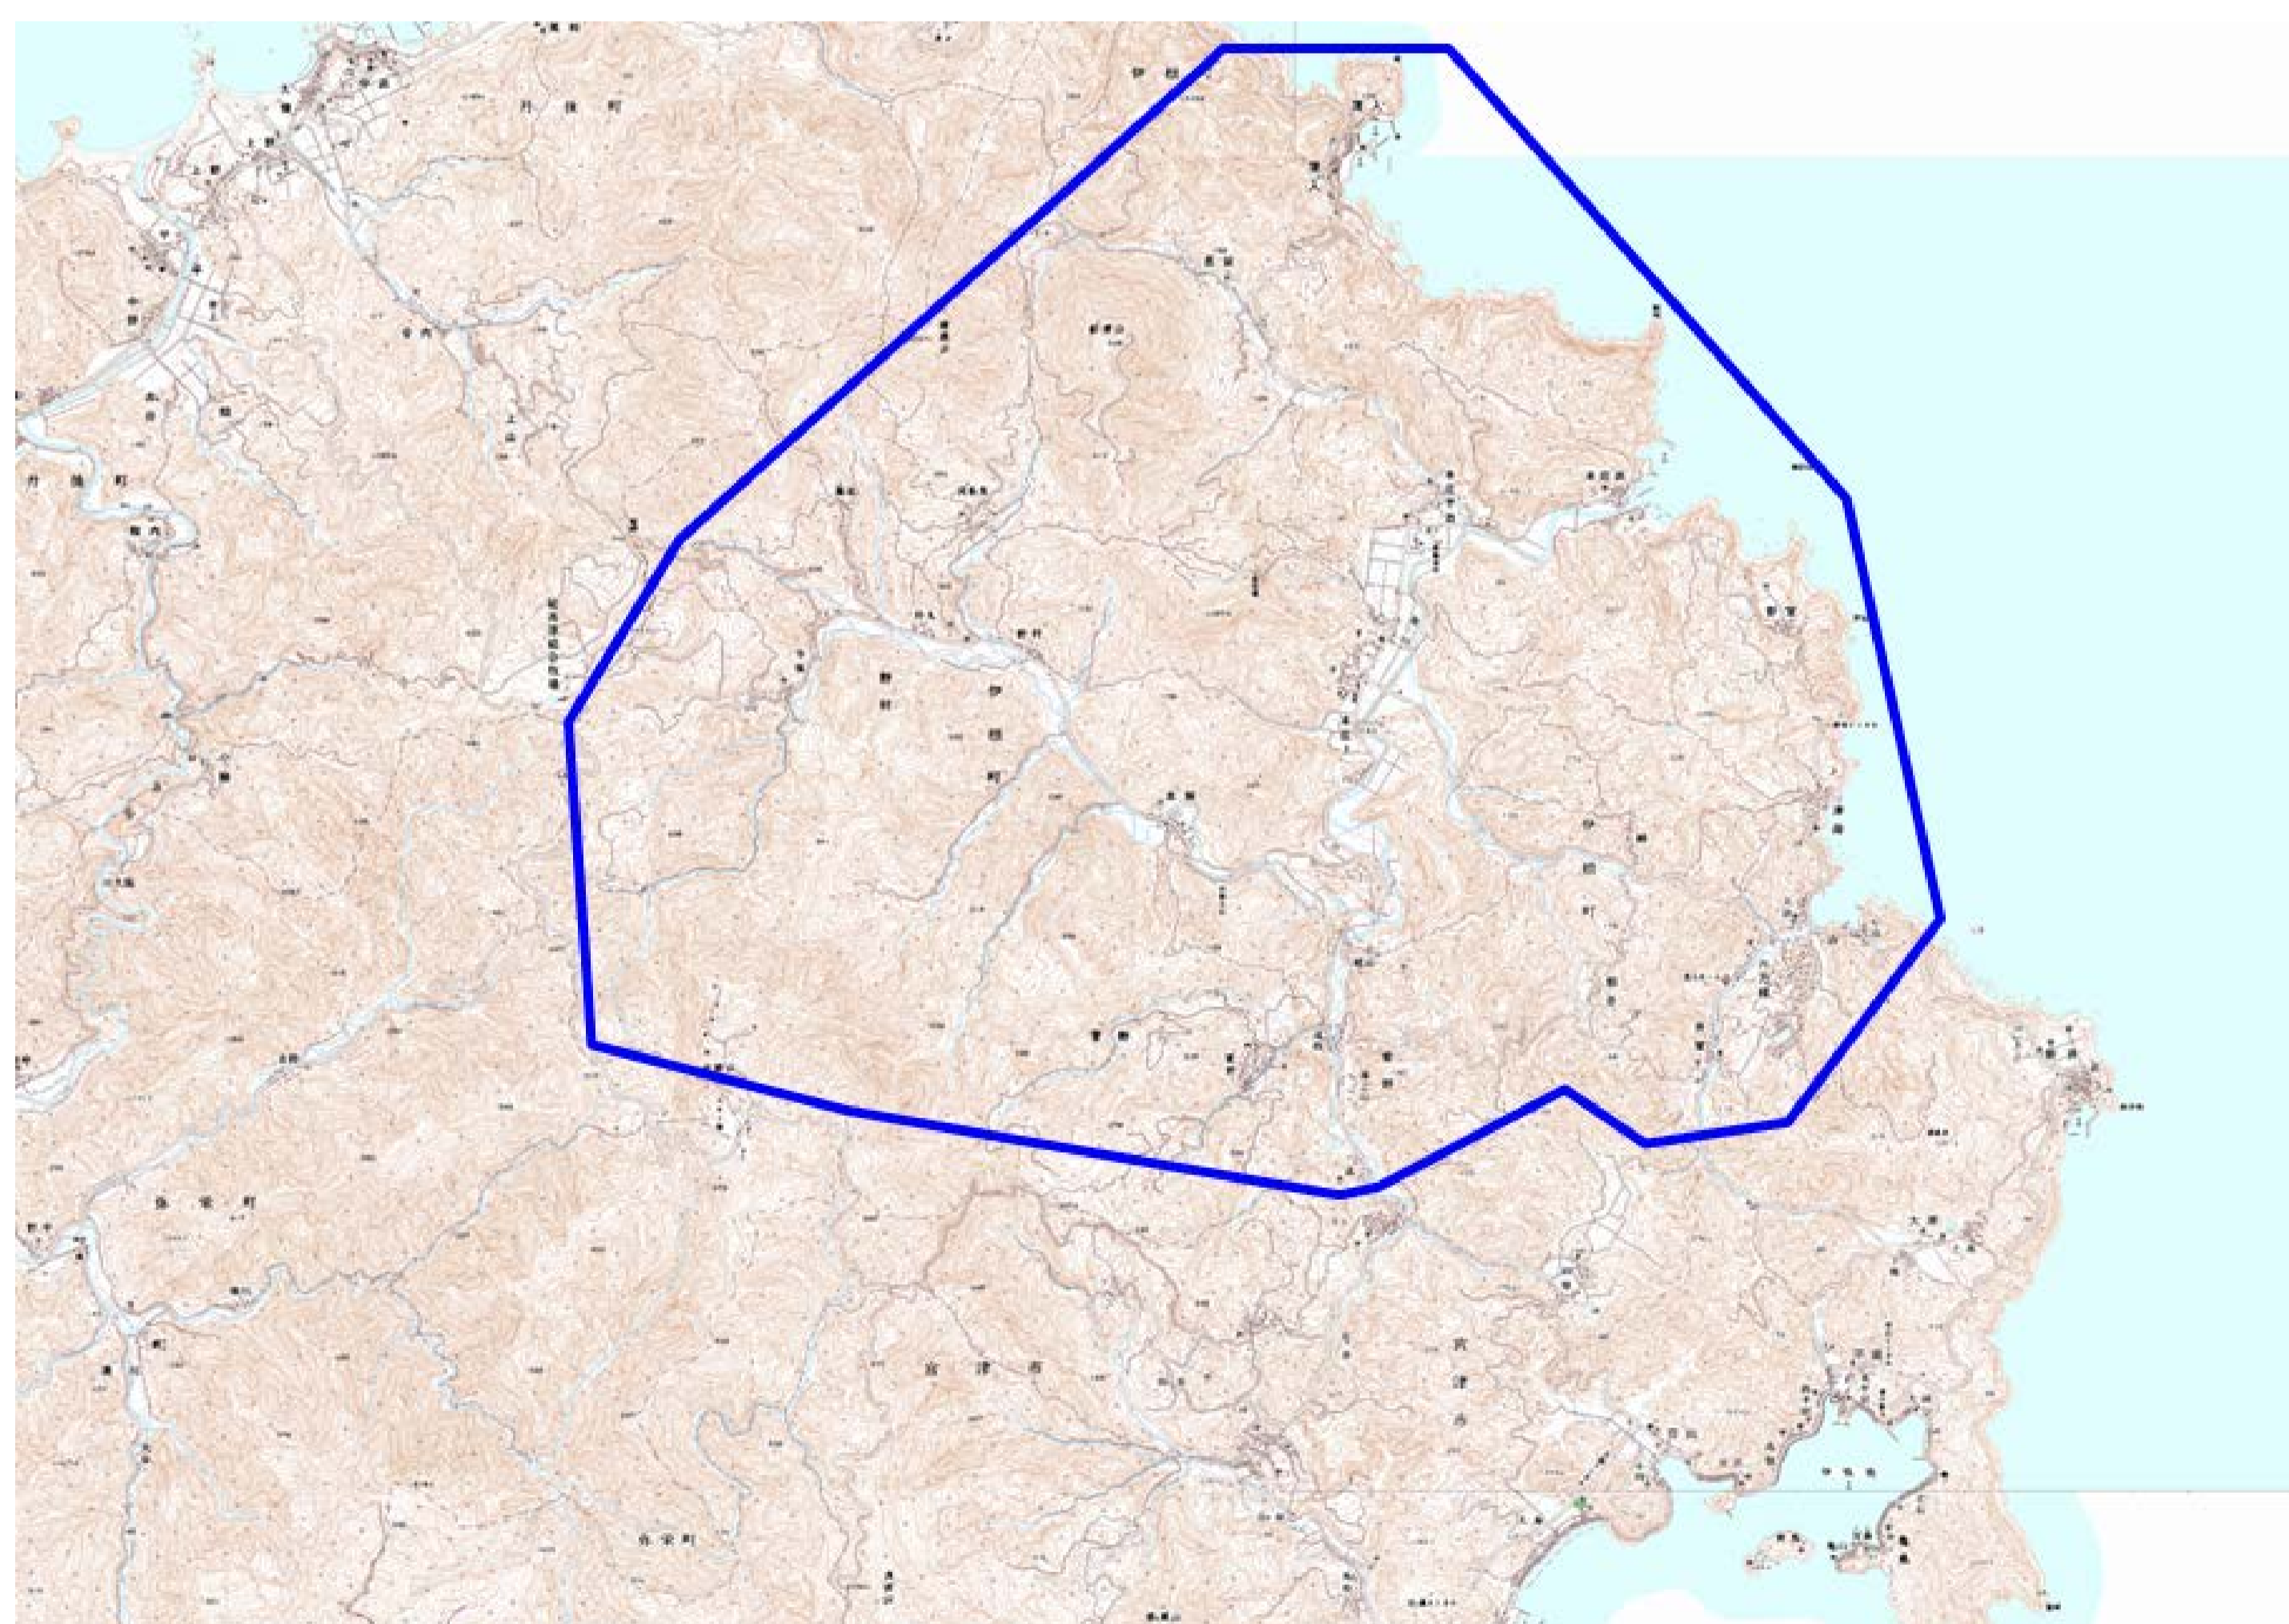

デジタル混信の発生地域に対する対策計画（地区別）

都道府県名
京都府

管理番号・
2626004

自治体コード	住 所
26463	京都府与謝郡伊根町蒲入 他

地上デジタル放送の受信状況							
	NHK総合	NHK教育	毎日放送	朝日放送	関西テレビ放送	読賣テレビ放送	京都放送
受信局所名	舞鶴	舞鶴	舞鶴	舞鶴	舞鶴	舞鶴	舞鶴
地上デジタル放送の受信状況	○	×混信(F)	×混信(F)	×混信(F)	×混信(F)	×混信(F)	×混信(F)

受信状況の内訳
 ○ :良好に受信可能
 ×混信 :混信により受信困難

対策計画							
	NHK総合	NHK教育	毎日放送	朝日放送	関西テレビ放送	読賣テレビ放送	京都放送
対策手法		受信点移設	受信点移設	受信点移設	受信点移設	受信点移設	受信点移設
難視世帯数		614	614	614	614	614	614
対策年度		2014	2014	2014	2014	2014	2014
対策済み世帯数		0	0	0	0	0	0
未対策世帯数		614	614	614	614	614	614

範囲図

この地図は、国土地理院長の承認を得て、同院発行の数値地図25000（地図画像）を複製したものである。（承認番号 平23情複、第184号）
 枠内：難視範囲

備考