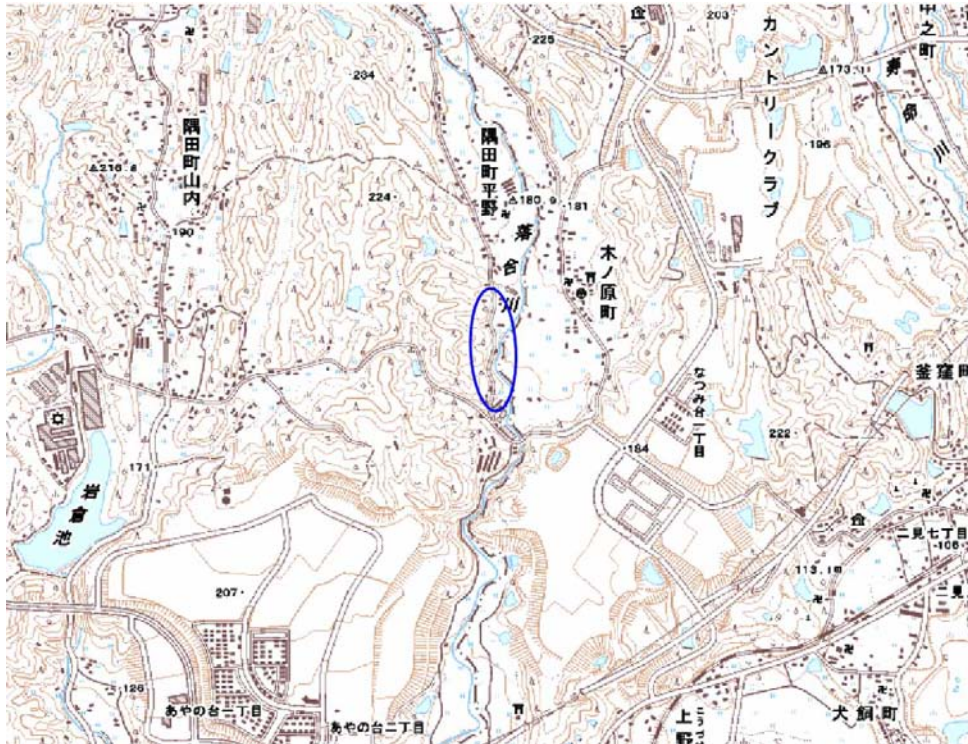

# デジタル混信の発生地域に対する対策計画（地区別）

都道府県名
和歌山県

管理番号
3010004

自治体コード	住所
30203	和歌山県橋本市隅田町平野

地上デジタル放送の受信状況						
	NHK総合	NHK教育	毎日放送	朝日放送	関西テレビ放送	読賣テレビ放送
受信局所名	栃原	栃原	栃原	栃原	栃原	栃原
地上デジタル放送の受信状況	○	×混信(SFN)	×混信(SFN)	×混信(SFN)	×混信(SFN)	×混信(SFN)

【受信状況の内訳】  
 ○:良好に受信可能  
 ×混信:混信により受信困難  
 SFN:同一周波数ネットワーク

対策計画						
	NHK総合	NHK教育	毎日放送	朝日放送	関西テレビ放送	読賣テレビ放送
対策手法		栃原局送信チャンネル変更	栃原局送信チャンネル変更	栃原局送信チャンネル変更	栃原局送信チャンネル変更	栃原局送信チャンネル変更
難視世帯数		10	10	10	10	10
対策年度		2010	2010	2010	2010	2010
対策済み世帯数		0	0	0	0	0
未対策世帯数		10	10	10	10	10

## 範囲図

この地図は、国土地理院長の承認を得て、同院発行の数値地図25000(地図画像)を複製したものである。(承認番号 平22業複、第109号)

備考
----