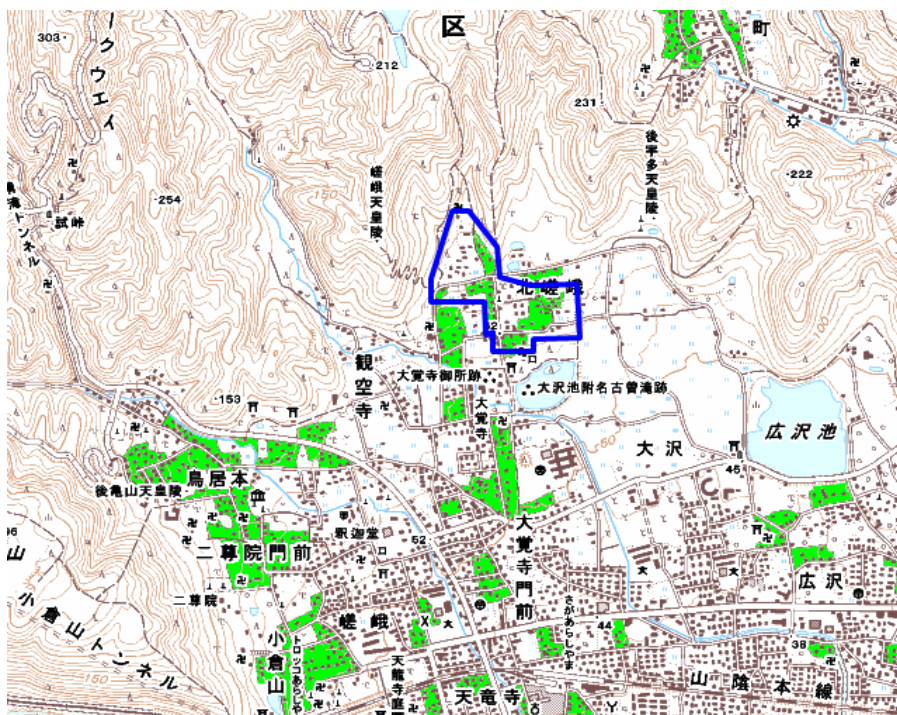

# デジタル混信の発生地域に対する対策計画（地区別）

都道府県名
京都府

管理番号
2606252

自治体コード	住所
26108	京都府京都市右京区北嵯峨北ノ段町、北嵯峨名古曾町、北嵯峨山王町

地上デジタル放送の受信状況							
受信局所名	NHK総合	NHK教育	毎日放送	朝日放送	関西テレビ放送	読賣テレビ放送	京都放送
地上デジタル放送の受信状況	○	○	× 混信(SFN)	× 混信(SFN)	× 混信(SFN)	× 混信(SFN)	○

【受信状況の内訳】  
 ○: 良好に受信可能  
 × 混信: 混信により受信困難  
 SFN: 同一周波数ネットワーク

対策計画							
対策手法	NHK総合	NHK教育	毎日放送	朝日放送	関西テレビ放送	読賣テレビ放送	京都放送
対策手法			GI受信機対策、CATV加入等	GI受信機対策、CATV加入等	GI受信機対策、CATV加入等	GI受信機対策、CATV加入等	
難視世帯数			150	150	150	150	
対策年度			2010	2010	2010	2010	
対策済み世帯数			0	0	0	0	
未対策世帯数			150	150	150	150	

## 範囲図

この地図は、国土地理院長の承認を得て、同院発行の数値地図25000(地図画像)を複製したものである。(承認番号 平22業複、第109号)

○ 枠内: 難視範囲

備考
----