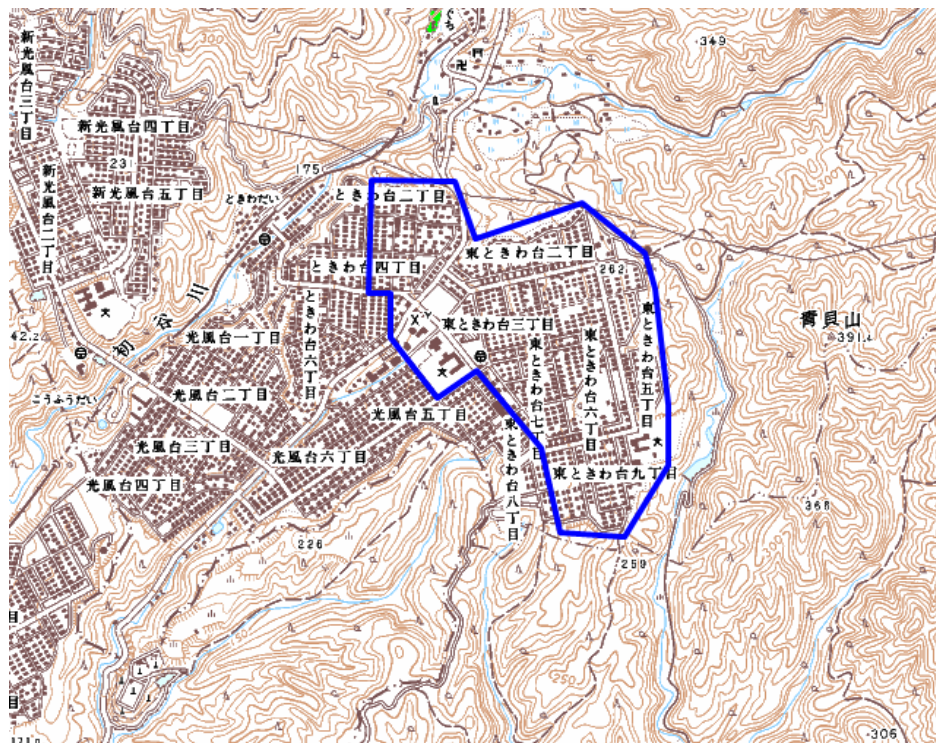

## デジタル混信の発生地域に対する対策計画（地区別）

都道府県名
大阪府

管理番号
2705159

自治体コード	住所
27321	大阪府豊能郡豊能町東ときわ台1丁目～7丁目、9丁目、ときわ台2丁目、3丁目、5丁目

地上デジタル放送の受信状況							
受信局所名	NHK総合	NHK教育	毎日放送	朝日放送	関西テレビ放送	読売テレビ放送	テレビ大阪
地上デジタル放送の受信状況	○	○	○	×混信(F)	×混信(F)	×混信(F)	○

【受信状況の内訳】  
 ○: 良好に受信可能  
 ×混信: 混信により受信困難  
 F: フェージング

対策計画							
	NHK総合	NHK教育	毎日放送	朝日放送	関西テレビ放送	読売テレビ放送	テレビ大阪
対策手法				CATV加入	CATV加入	CATV加入	
難視世帯数				100	100	100	
対策年度				2011	2011	2011	
対策済み世帯数				0	0	0	
未対策世帯数				100	100	100	

### 範囲図

この地図は、国土地理院長の承認を得て、同院発行の数値地図25000(地図画像)を複製したものである。(承認番号 平22業複、第109号)

○ 枠内: 難視範囲

備考
----