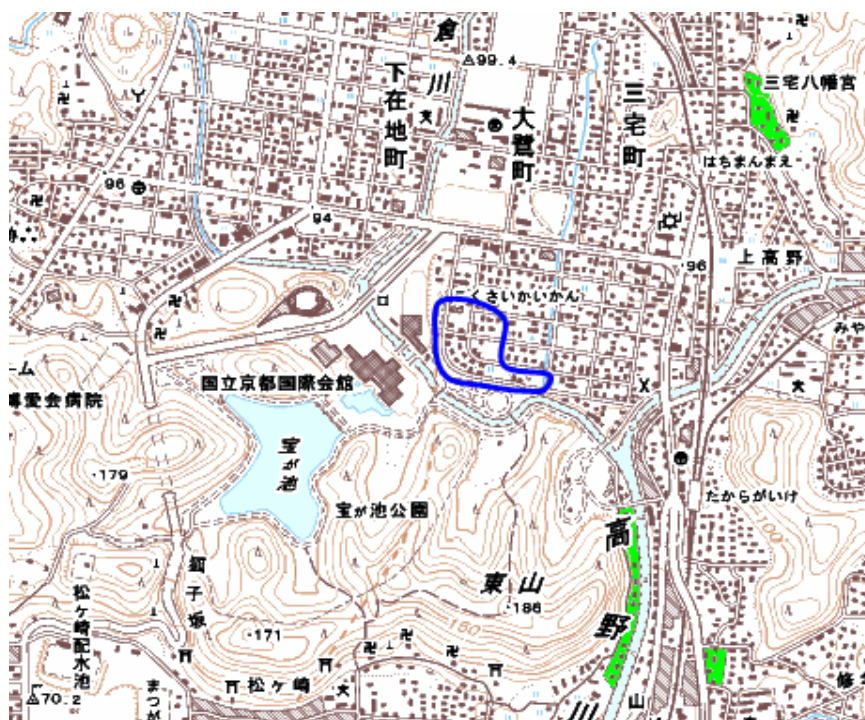

## デジタル混信の発生地域に対する対策計画（地区別）

都道府県名
京都府

管理番号
2626003

自治体コード	住 所
26103	京都府京都市左京区岩倉南大鷲町

地上デジタル放送の受信状況							
受信局所名	NHK総合	NHK教育	毎日放送	朝日放送	関西テレビ放送	読賣テレビ放送	京都放送
地上デジタル放送の受信状況	○	○	× 混信 (AD)	○	○	○	○

【受信状況の内訳】  
 ○：良好に受信可能  
 × 混信：混信により受信困難  
 AD：アナログ放送による混信

対策計画							
	NHK総合	NHK教育	毎日放送	朝日放送	関西テレビ放送	読賣テレビ放送	京都放送
対策手法			CATV加入				
難視世帯数			25				
対策年度			2010				
対策済み世帯数			0				
未対策世帯数			25				

範囲図

この地図は、国土地理院長の承認を得て、同院発行の数値地図25000(地図画像)を複製したものである。(承認番号 平22業複、第109号)