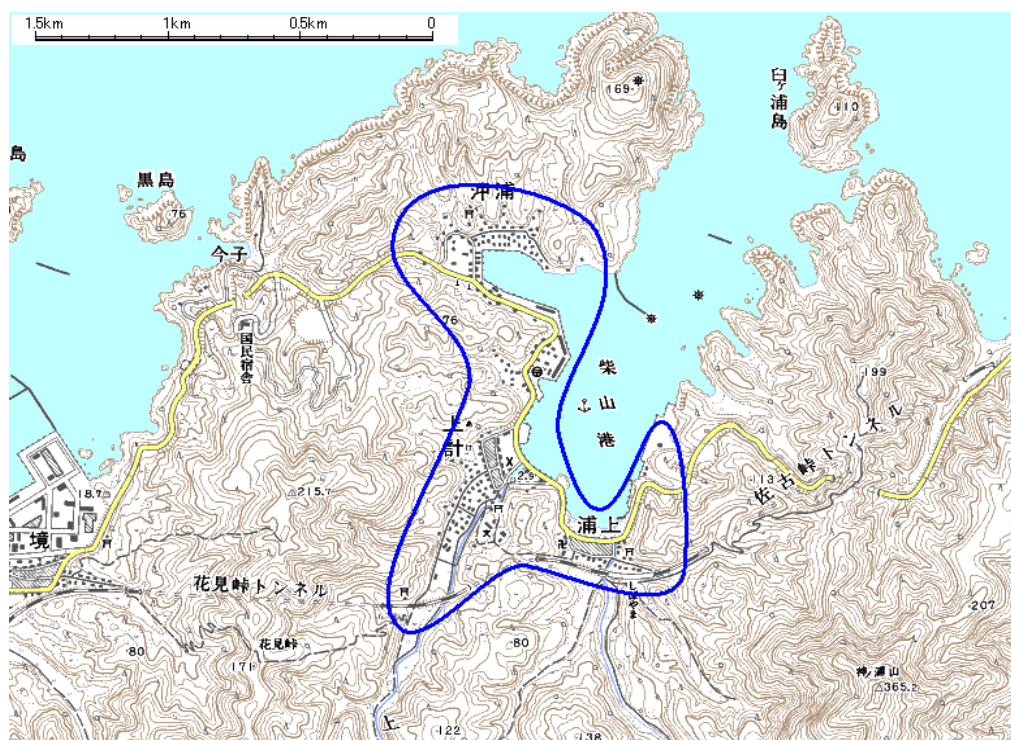

デジタル混信の発生地域に対する対策計画（地区別）

都道府県名
兵庫県

管理番号
2820553

自治体コード	住所
28585	兵庫県美方郡香美町香住区浦上・上計・沖浦(柴山港共聴)

地上デジタル放送の受信状況							
	NHK総合	NHK教育	毎日放送	朝日放送	関西テレビ放送	読賣テレビ放送	サンテレビジョン
受信局所名	香住	香住	香住	香住	香住	香住	香住
地上デジタル放送の受信状況	○	×混信(F)	×混信(F)	×混信(F)	×混信(F)	×混信(F)	○

【受信状況の内訳】
 ○:良好に受信可能
 ×混信:混信により受信困難
 F:フェージング

対策計画							
	NHK総合	NHK教育	毎日放送	朝日放送	関西テレビ放送	読賣テレビ放送	サンテレビジョン
対策手法		共聴施設受信点対策	共聴施設受信点対策	共聴施設受信点対策	共聴施設受信点対策	共聴施設受信点対策	
難視世帯数		170	170	170	170	170	
対策年度		2010	2010	2010	2010	2010	
対策済み世帯数		0	0	0	0	0	
未対策世帯数		170	170	170	170	170	

範囲図

この地図は、国土地理院長の承認を得て、同院発行の数値地図25000(地図画像)を複製したものである。(承認番号 平22業複、第109号)

○ 枠内:難視範囲

備考
