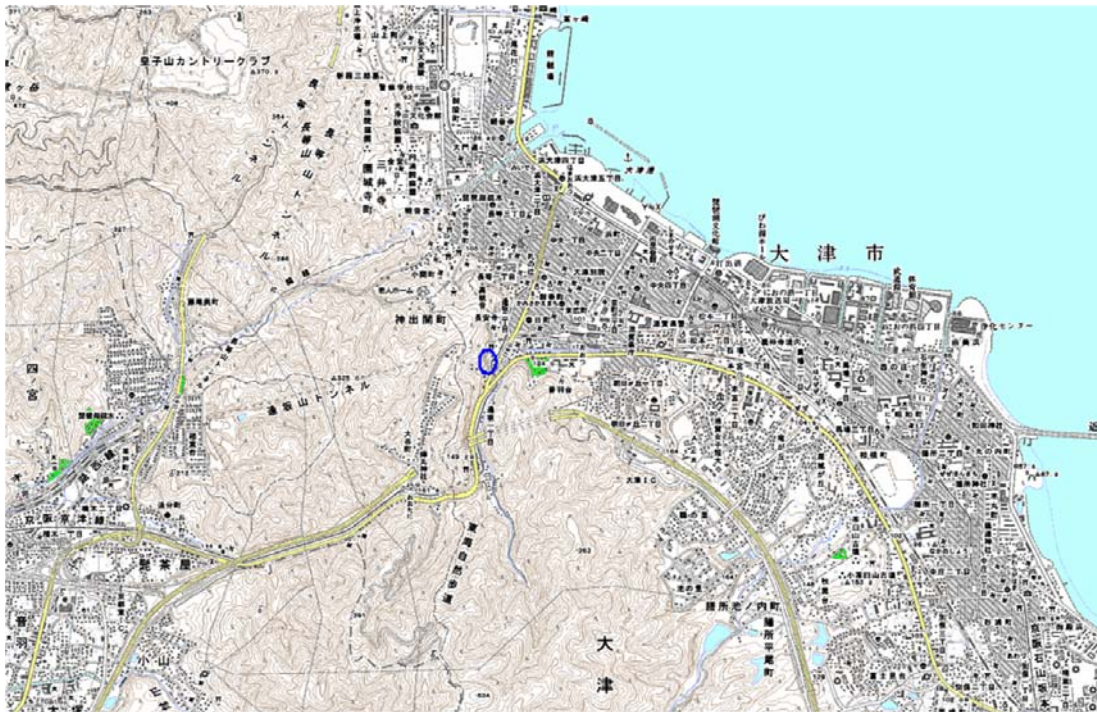

デジタル混信の発生地域に対する対策計画（地区別）

都道府県名
滋賀県

管理番号
2525030

自治体コード	住所
25201	滋賀県大津市逢坂1丁目

地上デジタル放送の受信状況							
受信局所名	NHK総合	NHK教育	毎日放送	朝日放送	関西テレビ放送	読賣テレビ放送	びわ湖放送
地上デジタル放送の受信状況	彦根	彦根	彦根	彦根	彦根	彦根	彦根
	×混信(SFN)	○	×混信(SFN)	×混信(SFN)	×混信(SFN)	×混信(SFN)	○

【受信状況の内訳】
 ○:良好に受信可能
 ×混信:混信により受信困難
 SFN:同一周波数ネットワーク

対策計画							
対策手法	NHK総合	NHK教育	毎日放送	朝日放送	関西テレビ放送	読賣テレビ放送	びわ湖放送
難視世帯数	(仮)衛星対策		(仮)衛星対策	(仮)衛星対策	(仮)衛星対策	(仮)衛星対策	
対策年度	15		15	15	15	15	
対策済み世帯数	2011		2011	2011	2011	2011	
未対策世帯数	0		0	0	0	0	
	15		15	15	15	15	

範囲図

この地図は、国土地理院長の承認を得て、同院発行の数値地図25000(地図画像)を複製したものである。(承認番号 平22業複、第109号)

○ 枠内:難視範囲

備考
