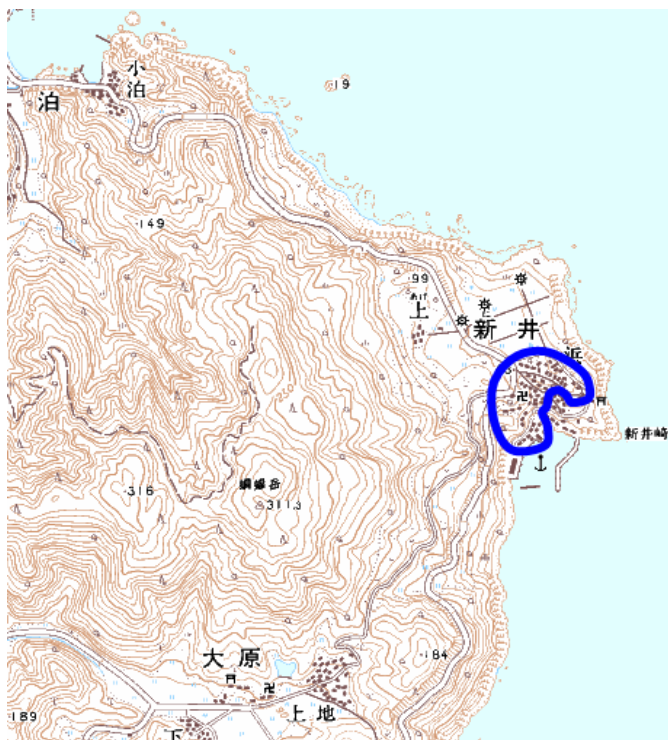

デジタル混信の発生地域に対する対策計画（地区別）

都道府県名
京都府

管理番号
2601365

自治体コード	住所
26463	京都府与謝郡伊根町新井

地上デジタル放送の受信状況							
	NHK総合	NHK教育	毎日放送	朝日放送	関西テレビ放送	読賣テレビ放送	京都放送
受信局所名	舞鶴	舞鶴	舞鶴	舞鶴	舞鶴	舞鶴	舞鶴
地上デジタル放送の受信状況	○	×混信(F)	×混信(F)	×混信(F)	×混信(F)	×混信(F)	×混信(F)

【受信状況の内訳】
 ○：良好に受信可能
 ×混信：混信により受信困難
 F：フェージング

対策計画							
	NHK総合	NHK教育	毎日放送	朝日放送	関西テレビ放送	読賣テレビ放送	京都放送
対策手法		共聴施設設置	共聴施設設置	共聴施設設置	共聴施設設置	共聴施設設置	共聴施設設置
難視世帯数		40	40	40	40	40	40
対策年度		2011以降	2011以降	2011以降	2011以降	2011以降	2011以降
対策済み世帯数		0	0	0	0	0	0
未対策世帯数		40	40	40	40	40	40

範囲図

この地図は、国土地理院長の承認を得て、同院発行の数値地図25000(地図画像)を複製したものである。(承認番号 平22業複、第109号)

○ 枠内：難視範囲

備考
