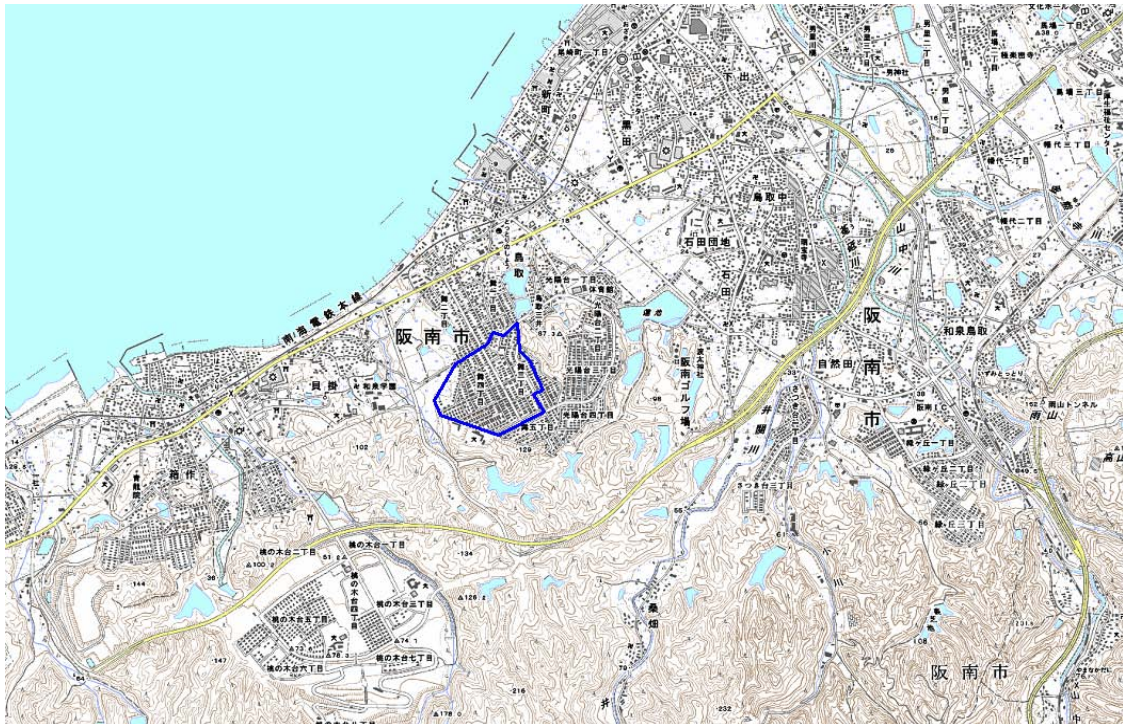

デジタル混信の発生地域に対する対策計画（地区別）

都道府県名
大阪府

管理番号
2709816

自治体コード	住所
27232	大阪府阪南市舞

地上デジタル放送の受信状況							
受信局所名	NHK総合	NHK教育	毎日放送	朝日放送	関西テレビ放送	読賣テレビ放送	テレビ大阪
地上デジタル放送の受信状況	大阪	大阪	大阪	大阪	大阪	大阪	大阪
	○	×混信(SFN)	×混信(SFN)	×混信(SFN)	×混信(SFN)	×混信(SFN)	○

【受信状況の内訳】
○:良好に受信可能
×混信:混信により受信困難
SFN:同一周波数ネットワーク

対策計画							
対策手法	NHK総合	NHK教育	毎日放送	朝日放送	関西テレビ放送	読賣テレビ放送	テレビ大阪
難視世帯数		高性能アンテナ改修等	高性能アンテナ改修等	高性能アンテナ改修等	高性能アンテナ改修等	高性能アンテナ改修等	
対策年度		2010	2010	2010	2010	2010	
対策済み世帯数		0	0	0	0	0	
未対策世帯数		60	60	60	60	60	

範囲図

この地図は、国土地理院長の承認を得て、同院発行の数値地図25000(地図画像)を複製したものである。(承認番号 平22業複、第109号)

○ 枠内:難視範囲

備考
平成22年7月23日公表の対策計画の混信範囲を拡大