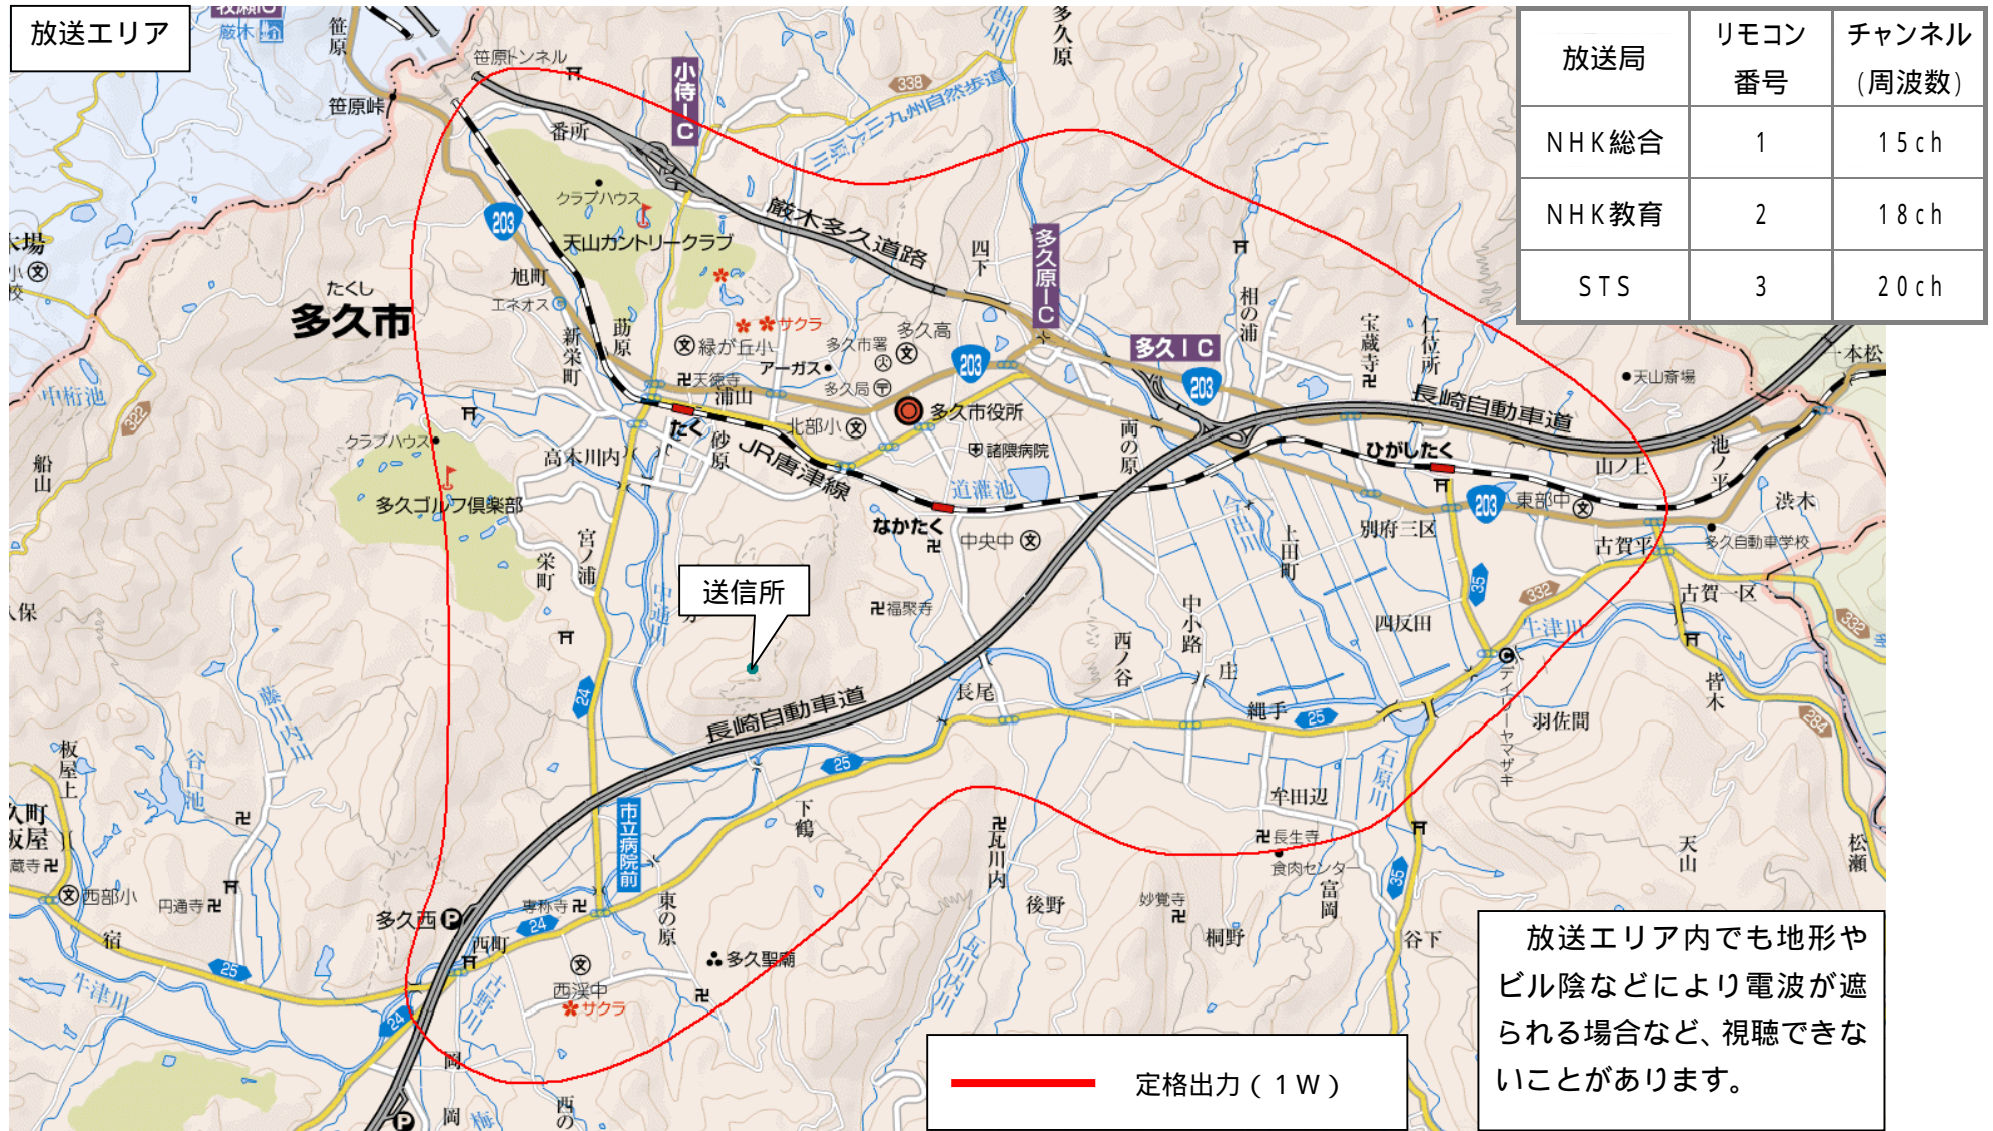

別 図 1

多久デジタル中継局のリモコン番号、チャンネル、放送区域

別 図 2

江北デジタル中継局のリモコン番号、チャンネル、放送区域