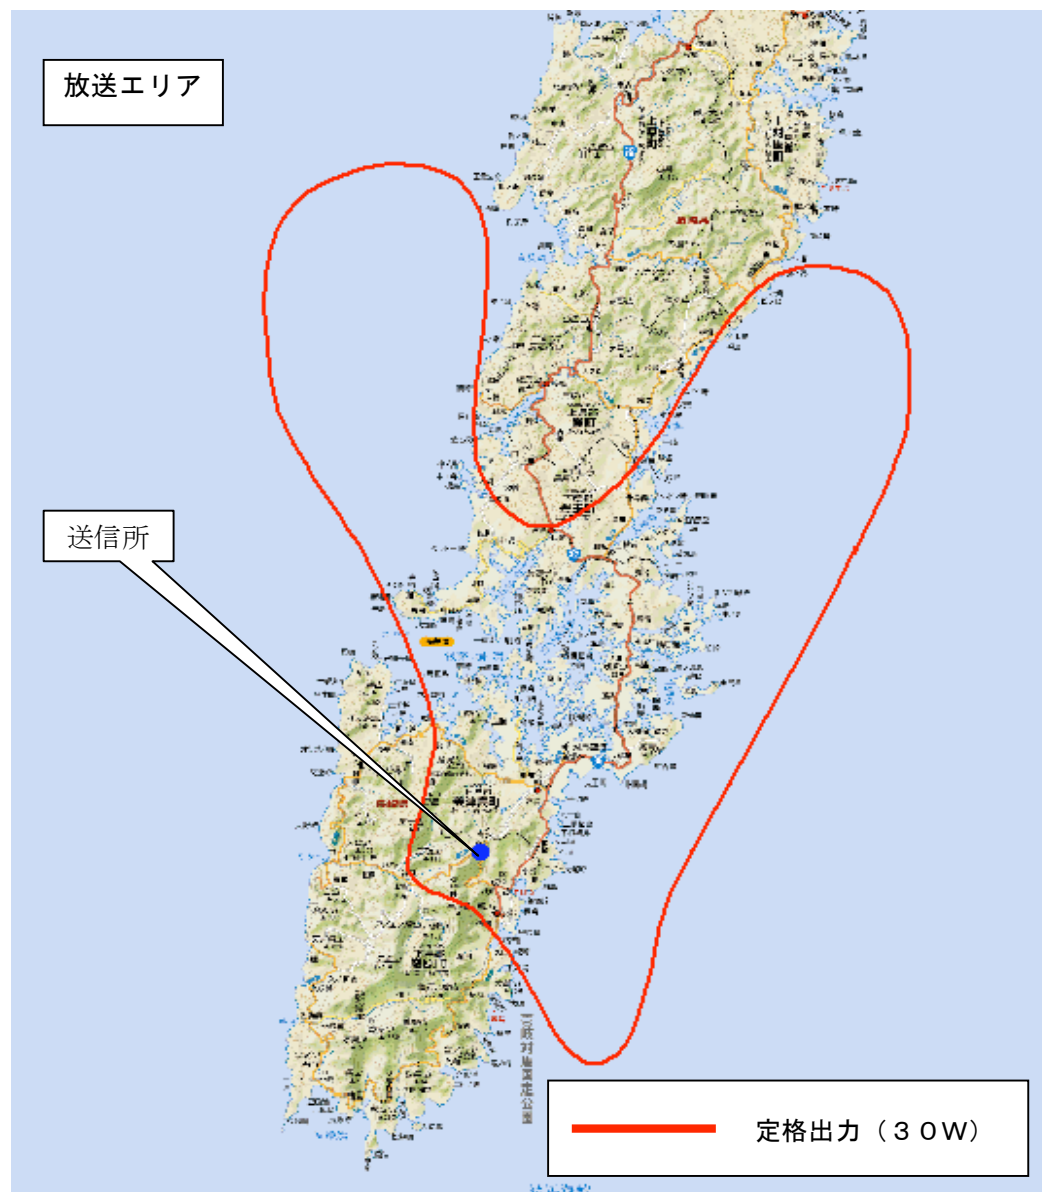

別 図 1

厳原デジタル中継局のリモコン番号、チャンネル、放送区域

リモコン番号	放送局	チャンネル(周波数)
1	NHK総合	36ch
2	NHK教育	49ch

※放送エリア内でも地形やビル陰などにより電波が遮られる場合など、視聴できないことがあります。

別 図 2

郷ノ浦デジタル中継局のリモコン番号、チャンネル、放送区域

リモコン番号	放送局	チャンネル (周波数)
1	NHK総合	36ch
2	NHK教育	49ch

※放送エリア内でも地形やビル陰などにより電波が遮られる場合など、視聴できないことがあります。