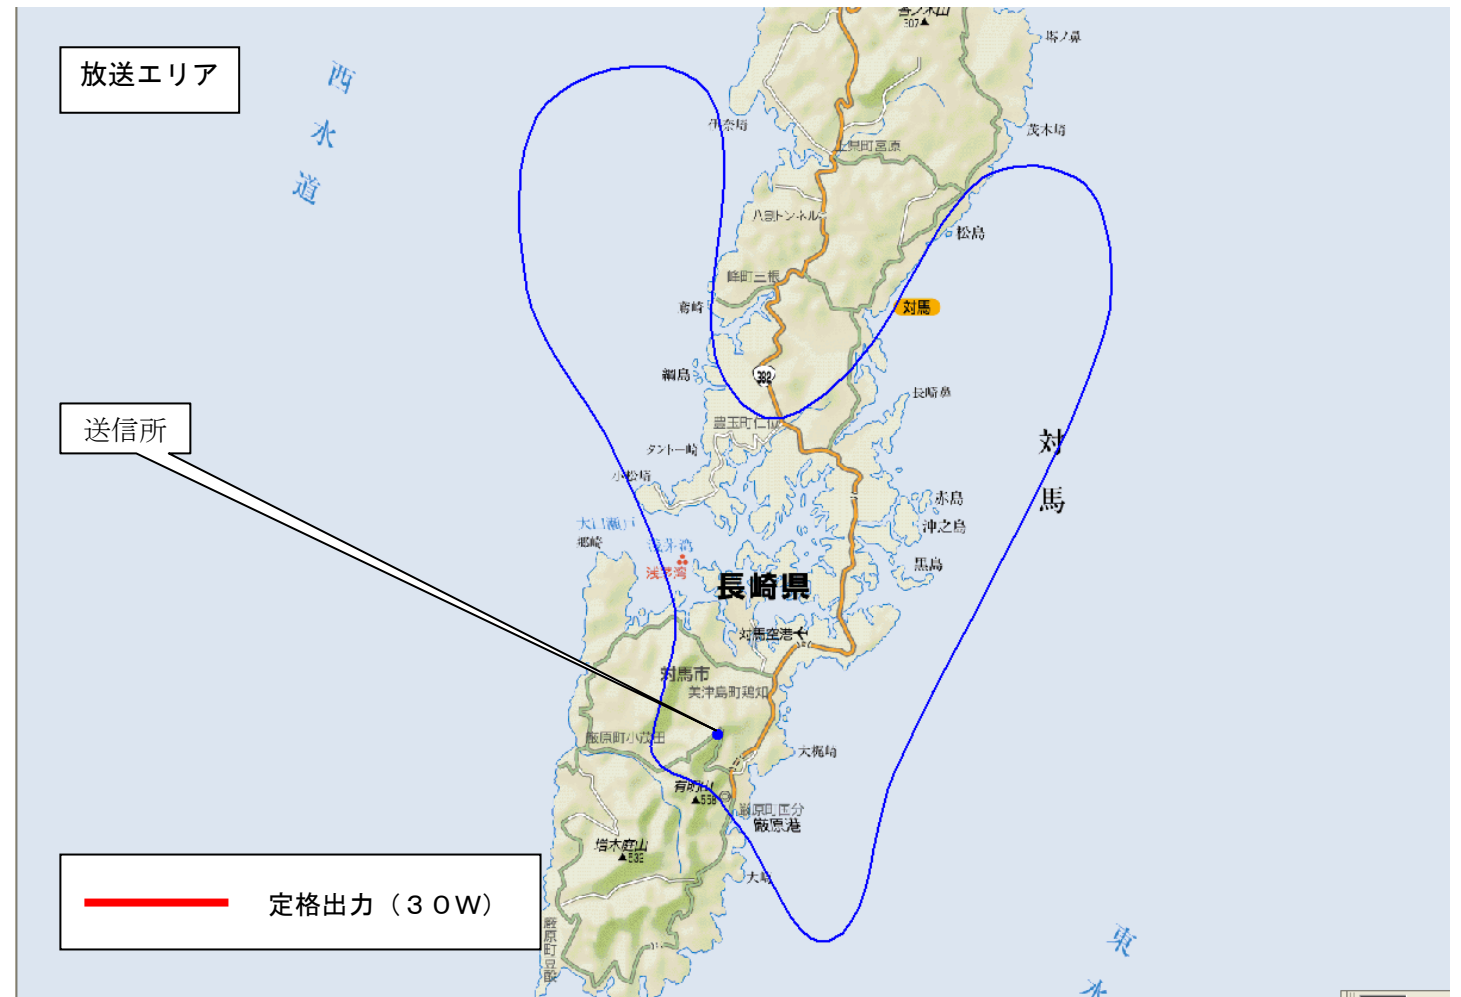

別 図 1

厳原デジタル中継局のリモコン番号、チャンネル、放送区域

リモコン番号	放送局	チャンネル(周波数)
3	NBC	28ch
8	KTN	20ch
5	NCC	52ch
4	NIB	45ch

※放送エリア内でも地形やビル陰などにより電波が遮られる場合など、視聴できないことがあります。

別 図 2

郷ノ浦デジタル中継局のリモコン番号、チャンネル、放送区域

リモコン番号	放送局	チャンネル (周波数)
3	NBC	61ch
8	KTN	20ch
5	NCC	38ch
4	NIB	45ch

※放送エリア内でも地形やビル陰などにより電波が遮られる場合など、視聴できないことがあります。