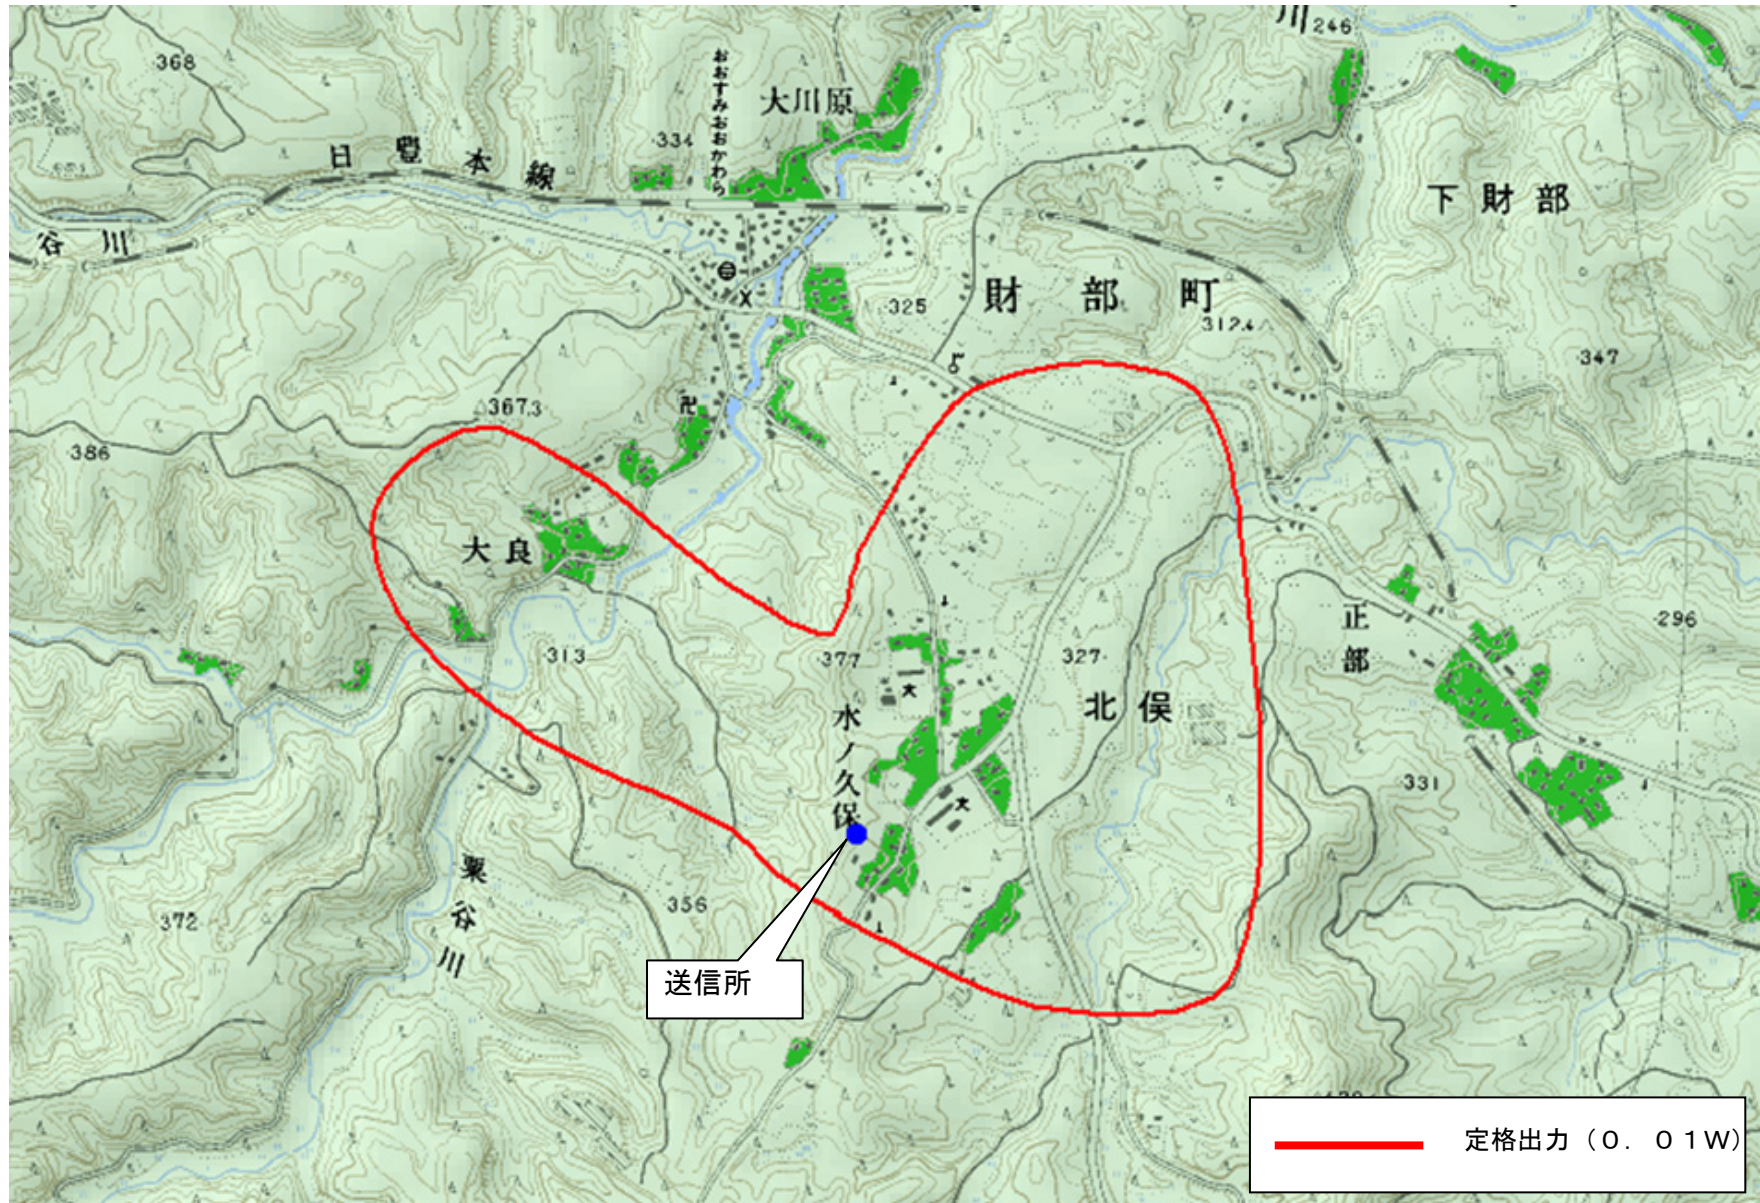

## 水の久保デジタル中継局の概要

局名	NHK水の久保DG(総合)	NHK水の久保DE(教育)	MBC水の久保DTV	KTS水の久保DTV	KKB水の久保DTV	KYT水の久保DTV
申請者	日本放送協会		(株)南日本放送	鹿児島テレビ放送(株)	(株)鹿児島放送	(株)鹿児島読賣テレビ
放送事項	報道、教育、教養、娯楽	報道、教育、教養	報道、教育、教養、娯楽、広告、その他			
リモコン番号	3	2	1	8	5	4
チャンネル	22ch	17ch	25ch	34ch	27ch	28ch
空中線電力	0.01W					
放送区域及び 放送区域内世帯数	鹿児島県曾於市の一部  合計 87世帯(申請による)					
送信場所	鹿児島県曾於市財部町北俣(水の久保)					

## 水の久保デジタル中継局の放送区域

※放送エリア内でも地形やビル陰などにより電波が遮られる場合など、視聴できないことがあります。

## 桜島デジタル中継局の概要

局名	NHK桜島DG(総合)	NHK桜島DE(教育)	MBC桜島DTV	KTS桜島DTV
申請者	日本放送協会		(株)南日本放送	鹿児島テレビ放送(株)
放送事項	報道、教育、教養、娯楽	報道、教育、教養	報道、教育、教養、娯楽、広告、その他	
リモコン番号	3	2	1	8
チャンネル	50ch	51ch	15ch	13ch
空中線電力	0.3W			
放送区域及び 放送区域内世帯数	鹿児島県鹿児島市及び垂水市の一部  合計 1115世帯(申請による)			
送信場所	鹿児島県鹿児島市東桜島町(桜島)			

## 桜島デジタル中継局の放送区域

※放送エリア内でも地形やビル陰などにより電波が遮られる場合など、視聴できないことがあります。