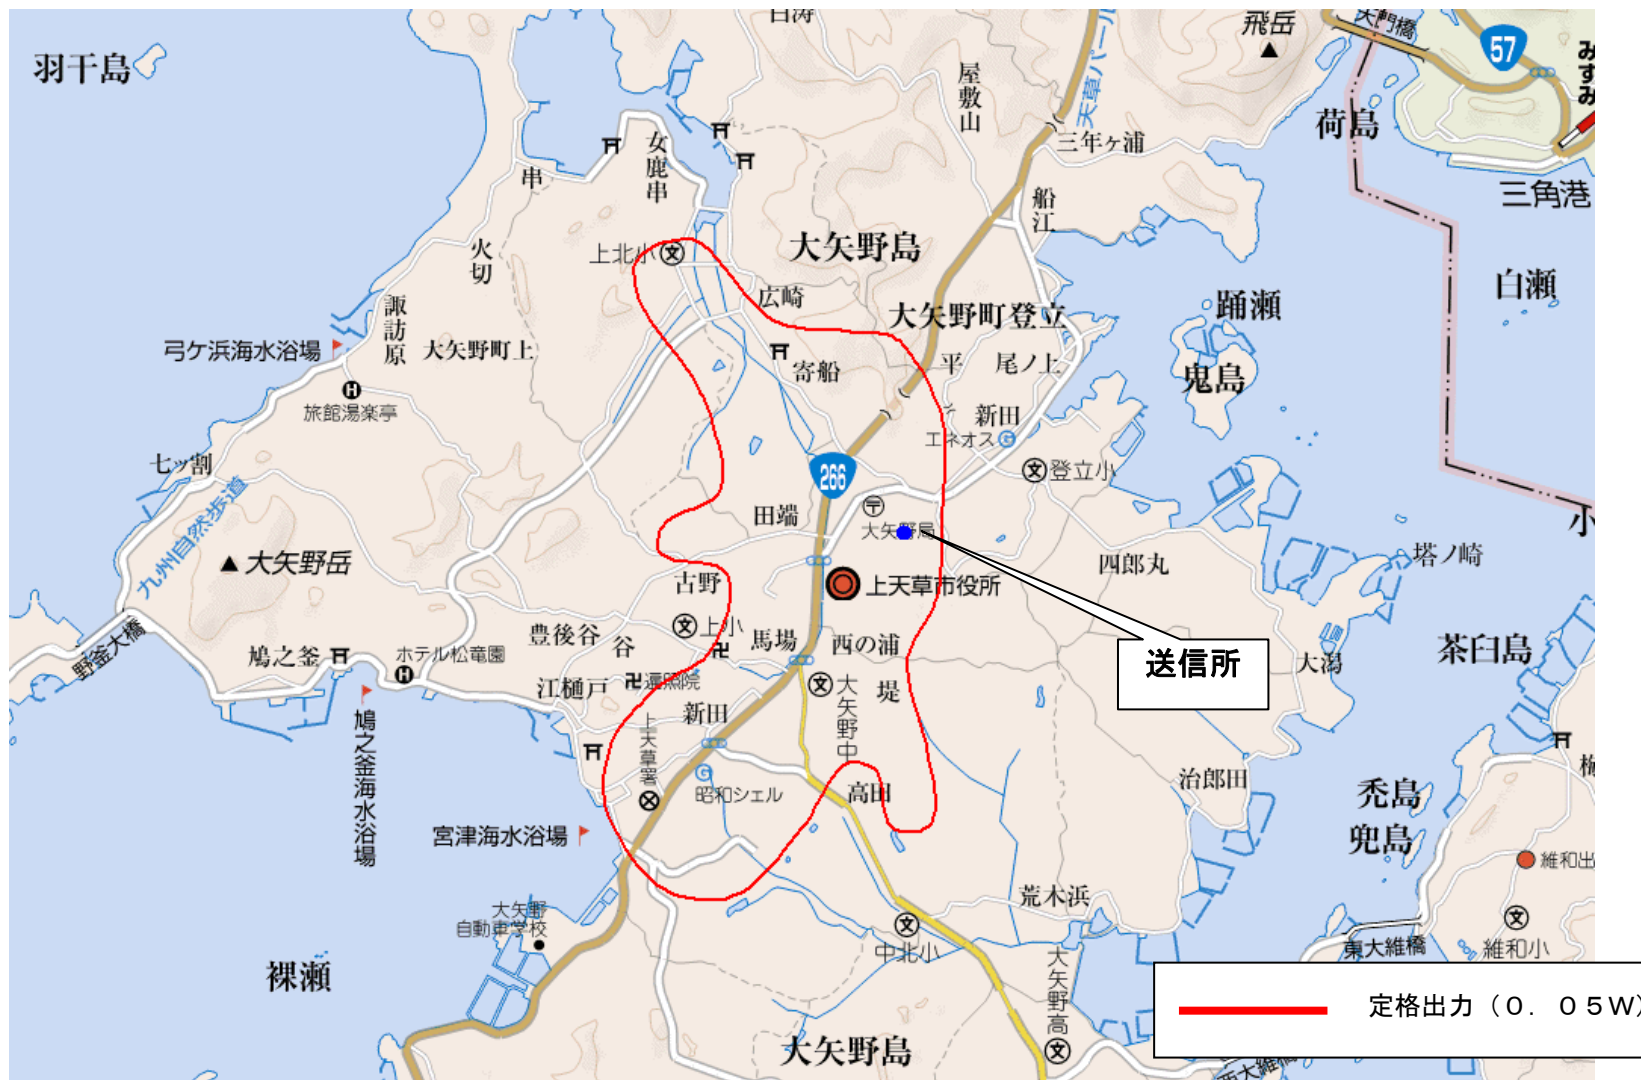

大矢野北デジタル中継局の概要

局名	NHK大矢野北DG (総合)	NHK大矢野北DE (教育)	RKK大矢野北DTV	TKU大矢野北DTV	KKT大矢野北DTV	KAB大矢野北DTV
申請者	日本放送協会		株式会社熊本放送	株式会社テレビ熊本	株式会社熊本県民テレビ	熊本朝日放送株式会社
放送事項	報道、教育、教養、娯楽	報道、教育、教養	報道、教育、教養、娯楽、広告、その他			
リモコン番号	1	2	3	8	4	5
チャンネル	27	26	30	32	39	40
空中線電力	0.05W					
放送区域 及び 放送区域内 世帯数	上天草市の一部			合計 937 世帯(申請による)		
送信場所	上天草市(本郷)					

大矢野北デジタル中継局の放送区域

※放送エリア内でも地形やビル陰などにより電波が遮られる場合など、視聴できないことがあります。