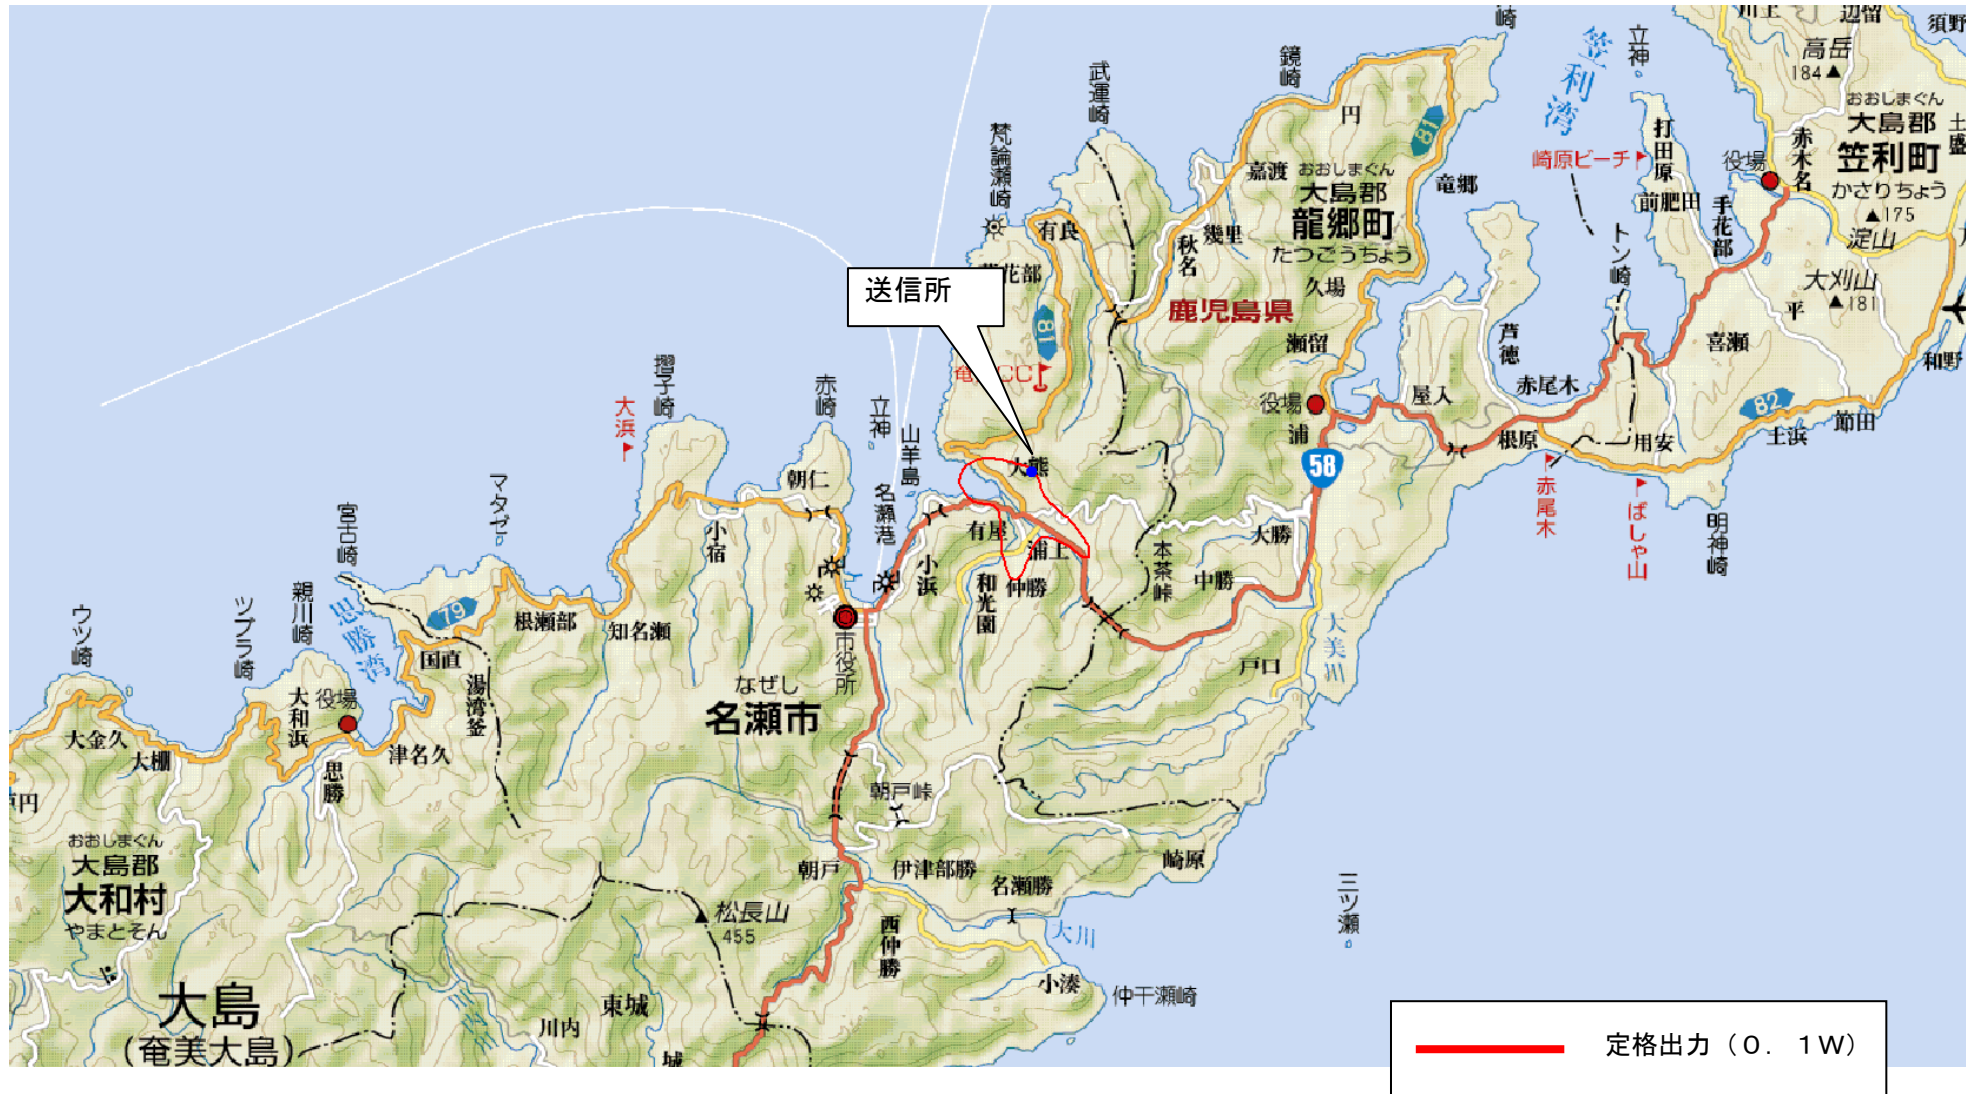

名瀬浦上デジタル中継局の概要

局名	NHK名瀬浦上DG(総合)	NHK名瀬浦上DE(教育)
申請者	日本放送協会	
放送事項	報道、教育、教養、娯楽	報道、教育、教養
リモコン番号	3	2
チャンネル	22	20
空中線電力	0.1W	
放送区域及び 放送区域内世帯数	奄美市の一部 合計2183世帯(申請による)	
送信場所	奄美市(大熊)	

名瀬浦上デジタル中継局の放送区域

※放送エリア内でも地形やビル陰などにより電波が遮られる場合など、視聴できないことがあります。