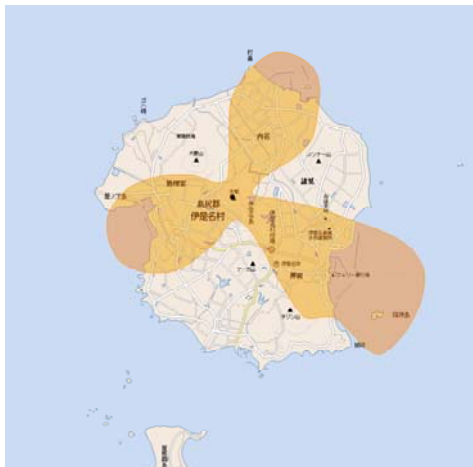

## 【伊是名西中継局放送エリア】

現在伊是名村地域においては、平成19年に開局した今帰仁局(今帰仁村)により、一部カバーされています。

## 【伊是名東中継局放送エリア】

現在伊是名村地域においては、平成19年に開局した今帰仁局(今帰仁村)により、一部カバーされています。

## 【大度中継局放送エリア】

現在糸満市周辺地域においては、平成18年に開局した親局(豊見城市)によりおおそカバーされています。