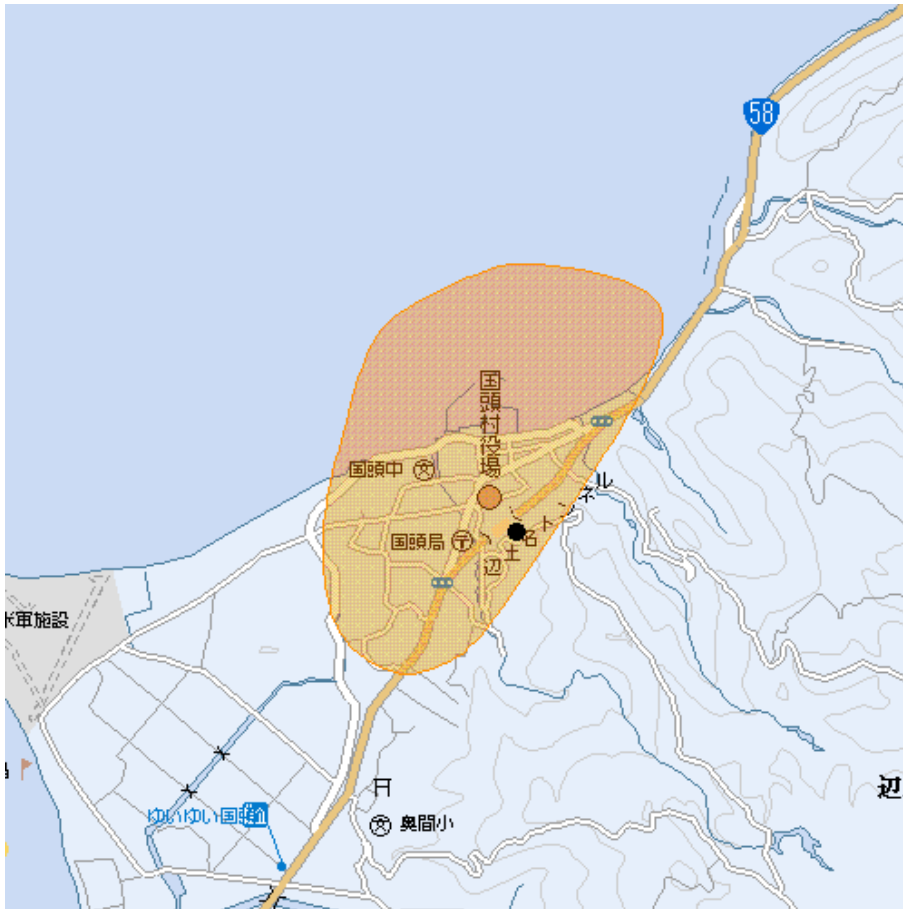

(別図)

## 【辺土名中継局放送エリア】

現在国頭村地域においては、今帰仁局(今帰仁村)により一部カバーされております。