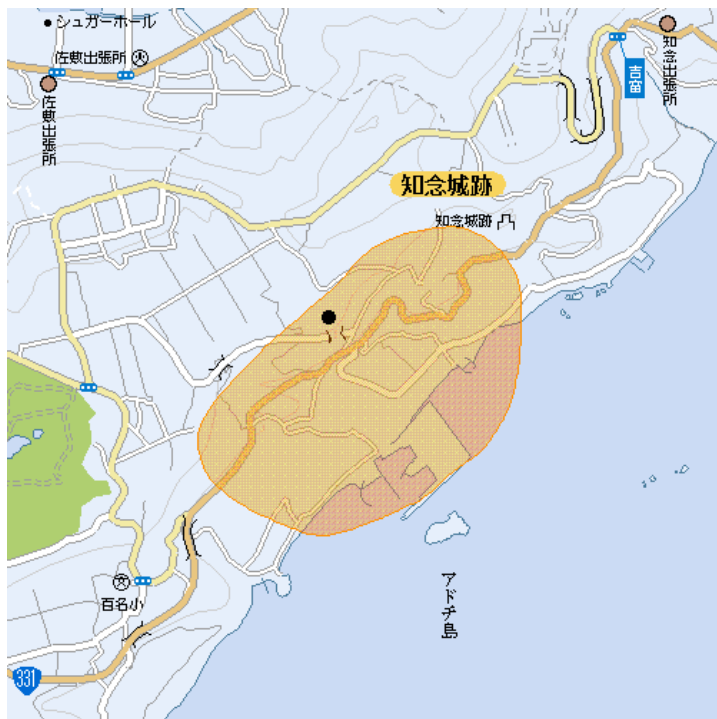

(別図)

【志喜屋中継局放送エリア】

現在南城市地域においては、親局(豊見城市)、佐敷局(南城市)により、おおそカバーされております。