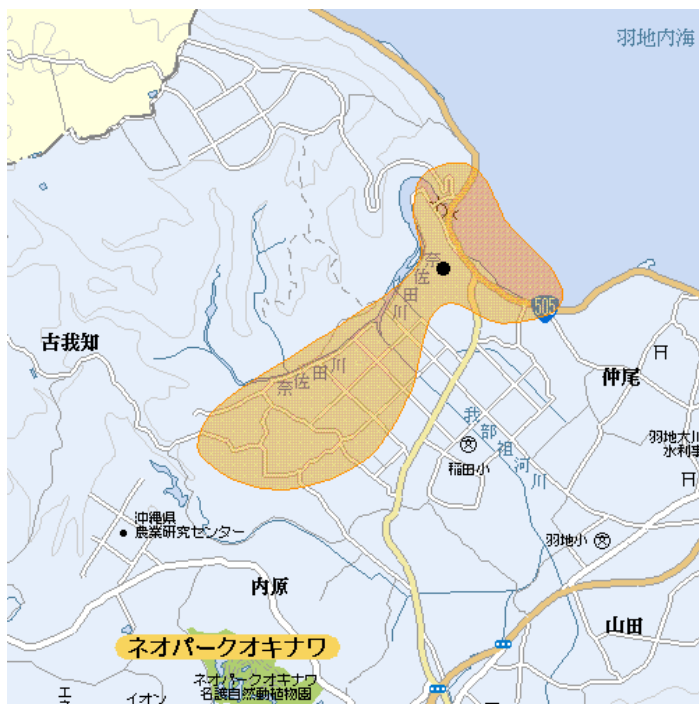

(別図)

## 【呉我中継局放送エリア】

現在名護市地域においては、親局（豊見城市）、今帰仁局（今帰仁村）、辺野古局（名護市）、運天原局（名護市）、東江局（名護市）及び数久田局（名護市）により、おおよそカバーされております。