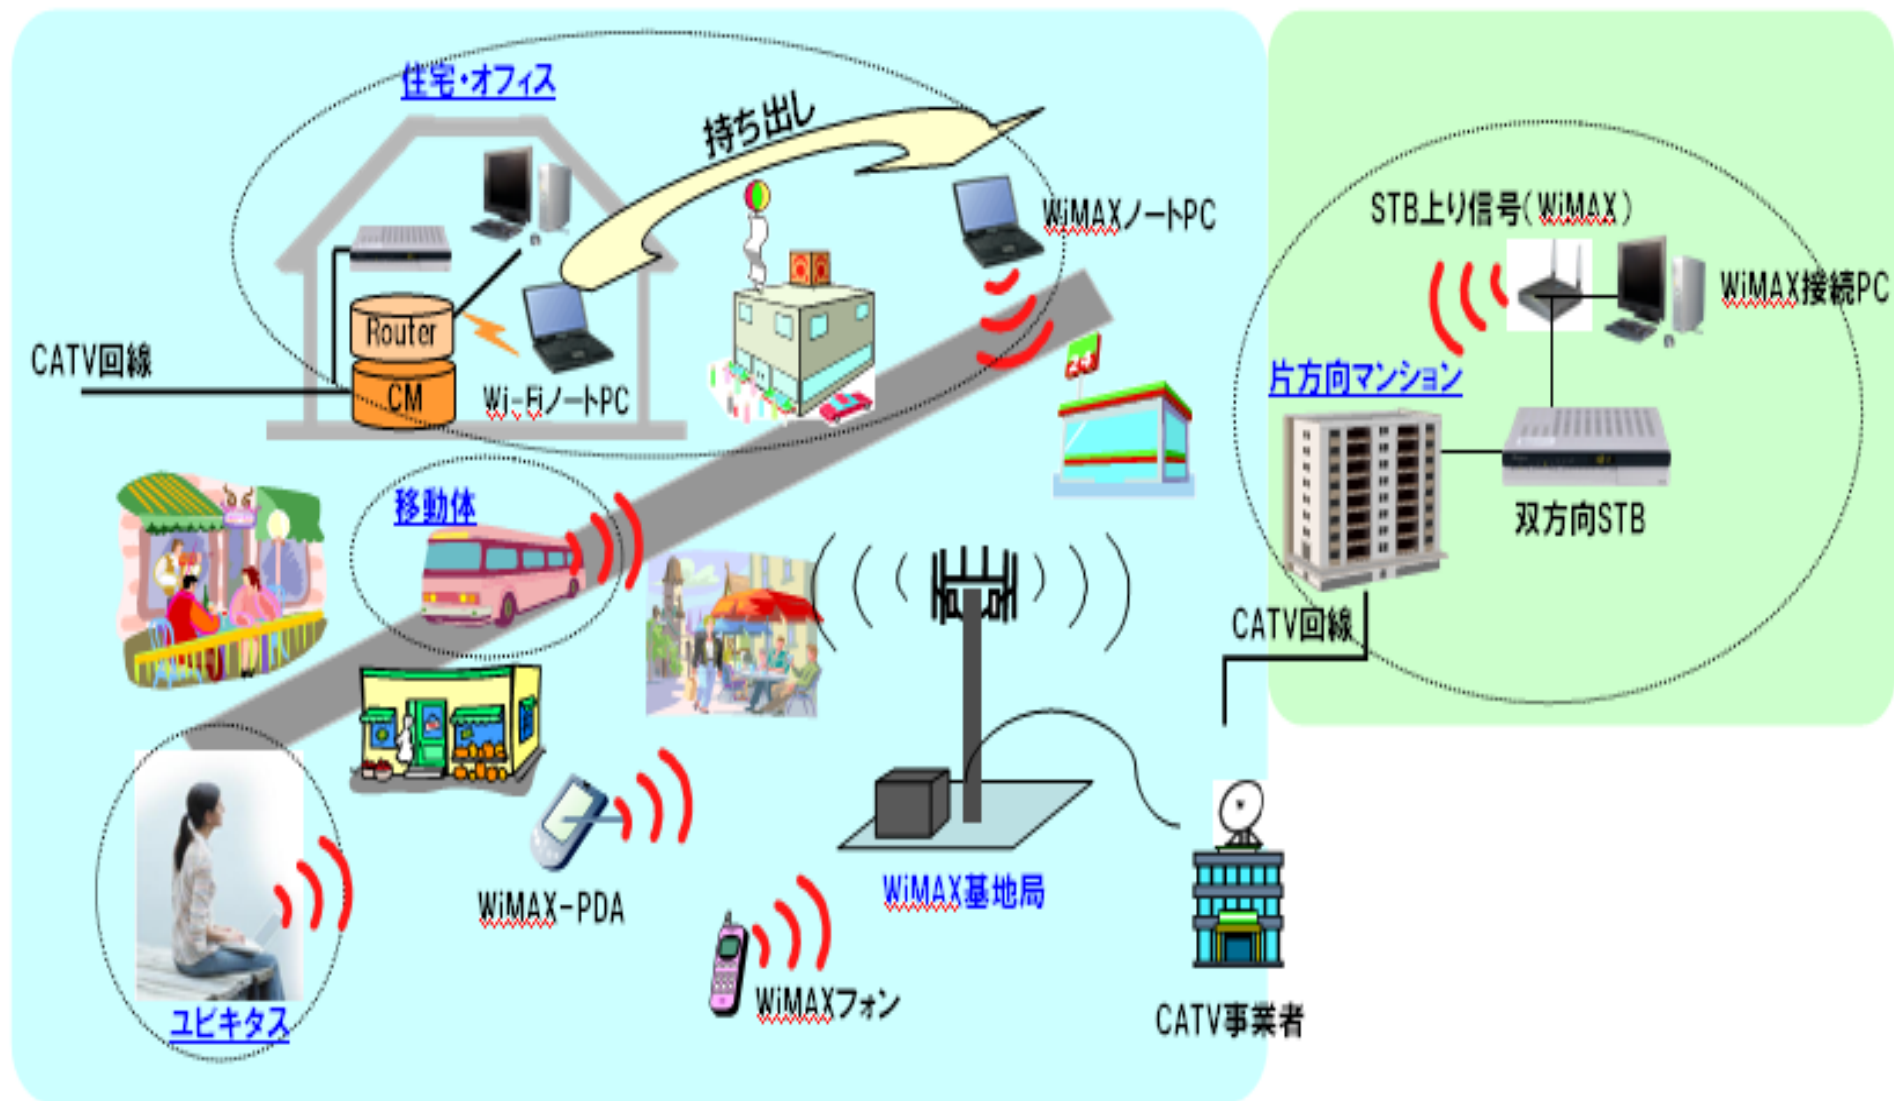

## ハートネットワーク事業イメージ

< 超高速ケーブルインターネットサービスの提供 >  
・Docsis3.0準拠センター設備の設置により、120M  
超高速インターネット設備の提供

センター局

FTTCシステムに  
よるCATVネット  
ワークの高度化

加入者宅

加入者宅では  
受信アンテナが  
不要。高品質の  
画像及びインター  
ネットサービスが  
提供できます。

# FWA (地域WiMAX)概略図

# 事業イメージ(西条市エリア拡張)

- <ケーブルテレビサービスの提供>
- ・地上アナログ・デジタル放送
  - ・CS, BSデジタル放送
  - ・自主アナログ・デジタル放送
  - ・インターネット接続サービス

センター局

伝送路設備設置  
によるCATVエリ  
ア拡大

加入者宅

加入者宅では  
受信アンテナが  
不要。高品質の  
画像及びインター  
ネットサービスが  
提供できます。