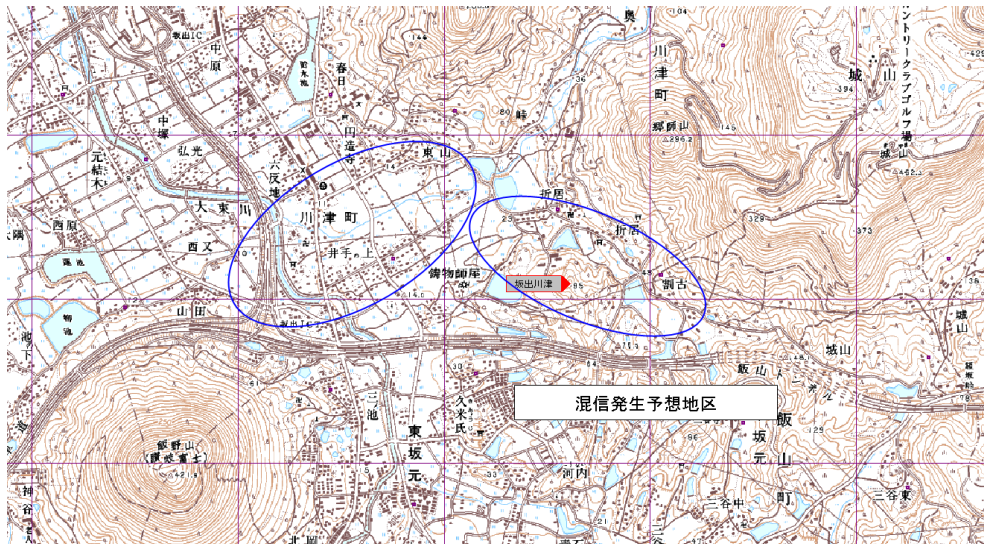

デジタル混信の発生地域に対する対策計画（香川県坂出市川津町）

都道府県名	管理番号
香川県	3715079

自治体コード	住所
37203	香川県坂出市川津町

地上デジタル放送の受信状況							
	NHK総合	NHK教育	山陽放送	岡山放送	テレビせとうち	西日本放送	瀬戸内海放送
受信局所名	西讃岐	西讃岐	西讃岐	西讃岐	西讃岐	西讃岐	西讃岐
地上デジタル放送の受信状況	○	○	○	○	×混信	×混信	○

受信状況の内訳
 ○ :良好に受信可能
 ×混信 :混信により受信困難

対策計画							
	NHK総合	NHK教育	山陽放送	岡山放送	テレビせとうち	西日本放送	瀬戸内海放送
対策手法					補間波・中継局の新設	補間波・中継局の新設	
難視世帯数					225	225	
対策年度					2010	2010	
対策済み世帯数					0	0	
未対策世帯数					225	225	

範囲図

この地図は、国土地理院長の承認を得て、同院発行の数値地図25000(地図画像)を複製したものである。(承認番号 平22素複、第109号)

枠内:難視範囲

備考
