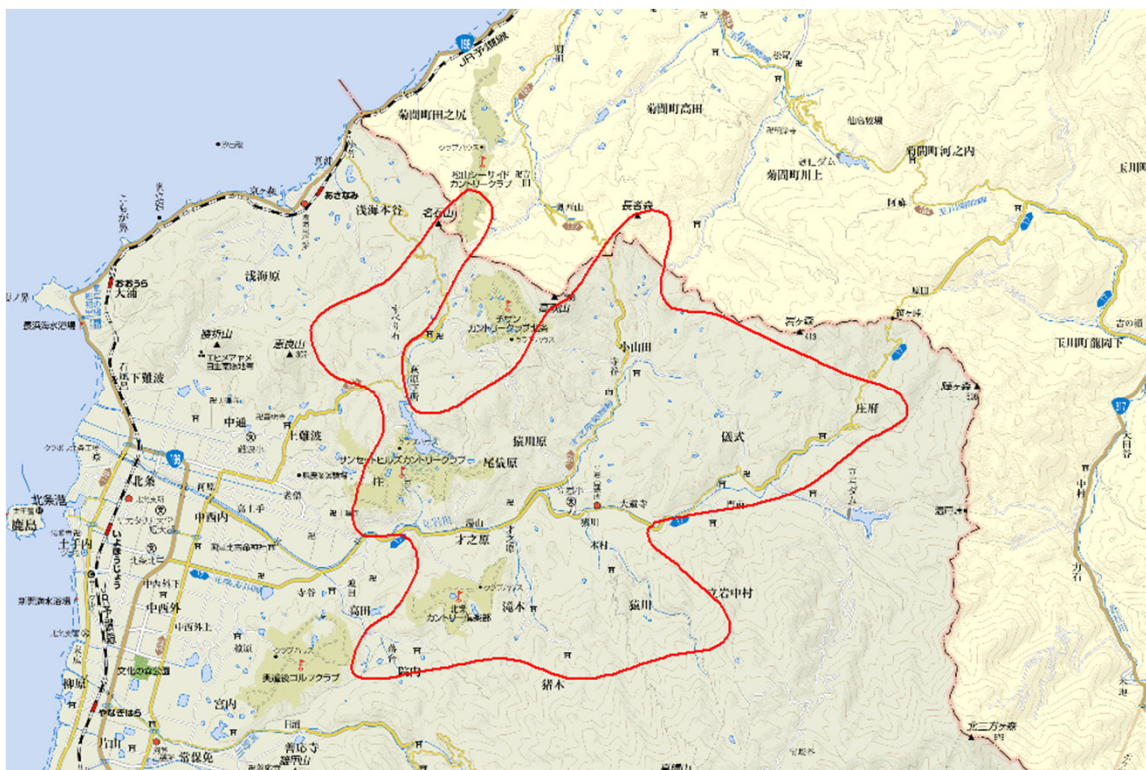

## リパックを実施する中継局の概要(北条立岩局)

【中継局名】

北条立岩中継局

【変更予定日】

平成23年9月5日(月)～9月11日(日)

【チャンネル変更】

赤字:リパック対象  
チャンネル

放送局名	NHK総合	NHK教育	南海放送	テレビ愛媛	あいテレビ	愛媛朝日テレビ
現在のチャンネル	60	62	55	58	—	—
変更後のチャンネル	31	29	25	24	—	—

【北条立岩中継局の視聴可能エリア(概要図)】(※)

【視聴可能エリア内における視聴可能世帯数(市町村別)】

市町村	視聴可能世帯数
愛媛県松山市	382

※ (C) Yahoo JAPAN  
地図はヤフー株式会社の許可を得て「プロアトラス SV6」の地図画像を使用しています。