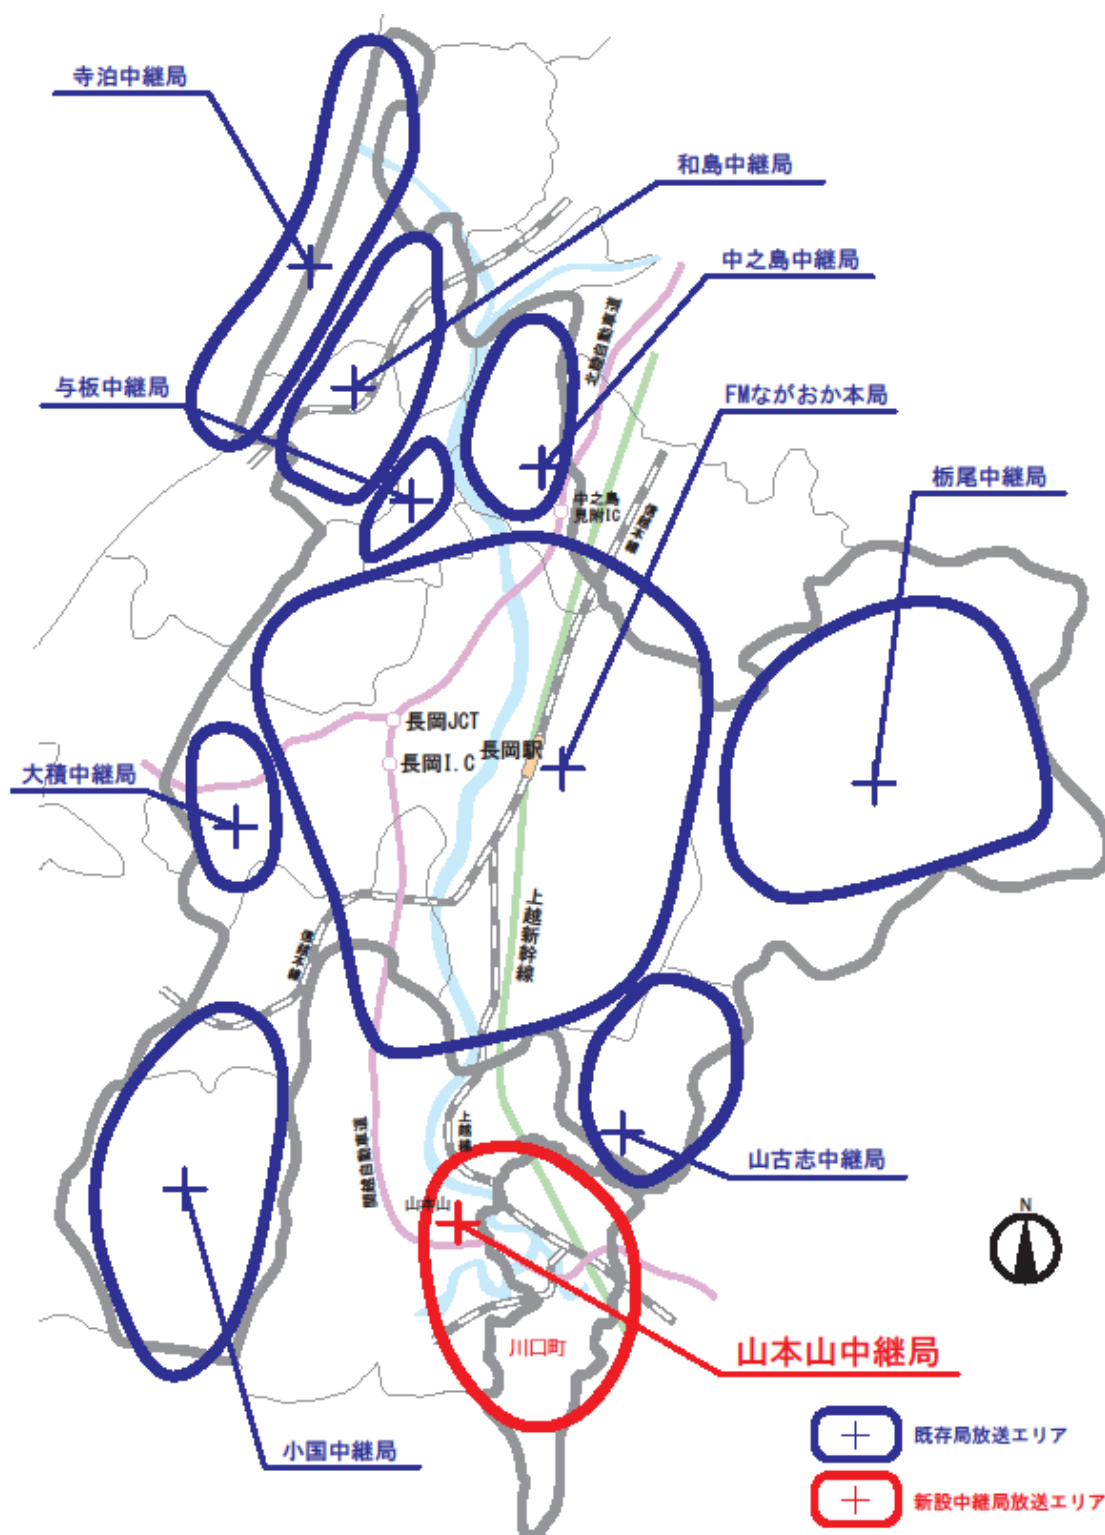

放送エリア図

注. 新たに開局する山本山中継局の放送エリアは、予備免許時における計算上のものであり、試験電波の発射による電波伝搬調査等によって変更が生じる場合があります。