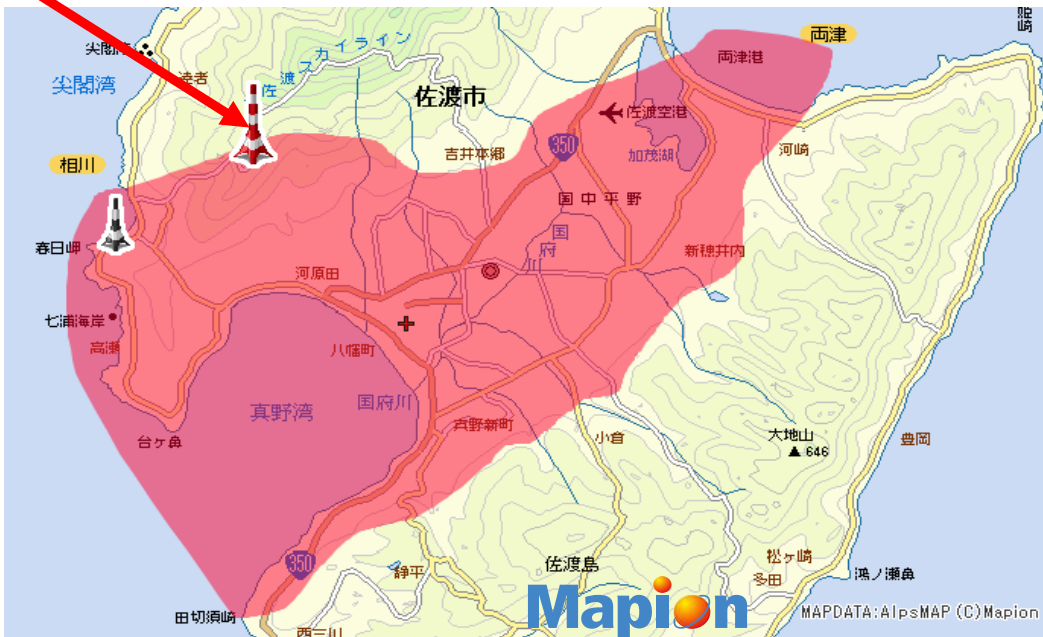

相川中継局(小仏峠)

■相川中継局(小仏峠)

相川	NHK 総合	NHK 教育	TeNY	UX	BSN	NST
リモコン番号	1	2	4	5	6	8
変更前	24	22	32	34	28	30
変更後	38	41			36	40

相川中継局のリパックススケジュール

月日	実施内容
11月1日(火)	サイマル放送開始(新波送信開始)
11月3日(木)	旧波ノイズ付加(ワンセグ)
11月10日(木)	旧波ノイズ付加(第1段階)
11月17日(木)	旧波ノイズ付加(第2段階)
11月24日(木)	サイマル放送終了(旧波停波)

※サイマル放送とは、変更前及び変更後のチャンネルが同時に放送されていることをいいます。サイマル放送終了後は、変更後のチャンネルのみで放送されます。
※ノイズ付加とは、疑似的に旧波の品質を落とすことで、受信機側のチャンネルを自動的に新波へ変更させるために行うものです。

お手数をおかけしますが、テレビや録画機等のチャンネルの再設定をお願いします。

- ・テレビの画面にメッセージが表示された場合や、当該チャンネルが映らなくなった場合は、チャンネルの再設定(再スキャン)をお願いします。(多くのテレビ等は自動的に新しいチャンネルに変更されます。)
- ・「(株)佐渡テレビジョン(CATV)及び佐渡市のケーブルテレビ(CATV)にご加入されている世帯」や、「戸別アンテナで新潟局(弥彦山)」・「下相川局」を受信されている世帯の方は、チャンネルの再設定が不要です。

・チャンネルの再設定等がご不明な場合は、

チャンネル変更コールセンター TEL:0120-922-303 番号をよくお確かめの上、おかけください。

※IP電話からおかけになる場合は、03-4321-0770まで

【受付時間】(平日:9:00~21:00) / (土日祝:9:00~18:00)