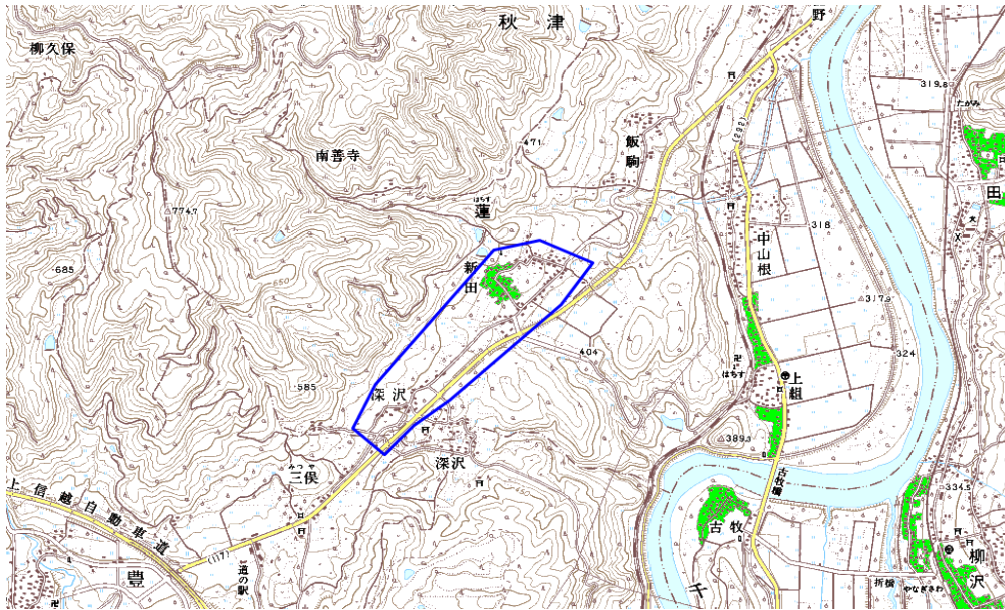

デジタル混信の発生地域に対する対策計画（地区別）

都道府県名
長野県

管理番号・
2000523

自治体コード	住 所
20213	長野県飯山市新田

地上デジタル放送の受信状況						
	NHK総合	NHK教育	信越放送	長野放送	テレビ信州	長野朝日放送
受信局所名	長野	長野	長野	長野	長野	長野
地上デジタル放送の受信状況	×混信	×混信	×混信	×混信	×混信	×混信

受信状況の内訳
 ○ :良好に受信可能
 ×混信 :混信により受信困難

対策計画						
	NHK総合	NHK教育	信越放送	長野放送	テレビ信州	長野朝日放送
対策手法	CATV加入	CATV加入	CATV加入	CATV加入	CATV加入	CATV加入
当該地区	範囲図の青線で囲まれた地区					
対策開始年度	2009	2009	2009	2009	2009	2009
対象世帯数	当該地区のうち混信の発生が確認された世帯					

範囲図

この地図は、国土地理院長の承認を得て、同院発行の数値地図25000（地図画像）を複製したものである。（承認番号 平23情複、第184号）