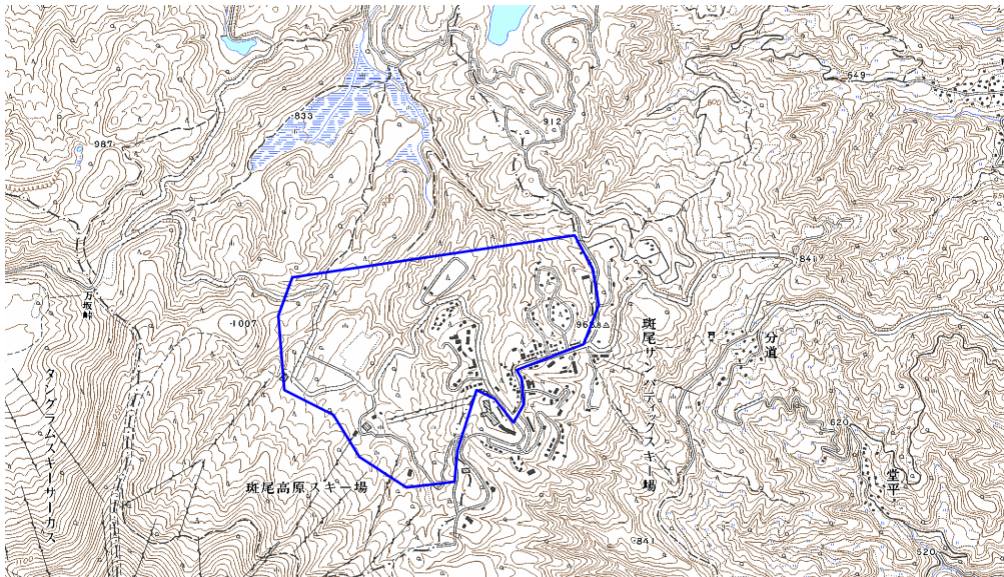

デジタル混信の発生地域に対する対策計画（地区別）

都道府県名	管理番号*
新潟県	1523564

自治体コード	住 所
15217	新潟県妙高市斑尾高原

地上デジタル放送の受信状況						
	NHK総合	NHK教育	新潟放送	新潟総合テレビ	テレビ新潟放送網	新潟テレビ21
受信局所名	新潟	新潟	新潟	新潟	新潟	新潟
地上デジタル放送の受信状況	×混信	×混信	×混信	○	○	○

受信状況の内訳
 ○ :良好に受信可能
 ×混信 :混信により受信困難

対策計画						
	NHK総合	NHK教育	新潟放送	新潟総合テレビ	テレビ新潟放送網	新潟テレビ21
対策手法	CATV加入	CATV加入	CATV加入			
該当地区	範囲図の青線で囲まれた地区					
対策開始年度	2010	2010	2010			
対象世帯数	当該地区のうち混信の発生が確認された世帯					

範囲図

この地図は、国土地理院長の承認を得て、同院発行の数値地図25000（地図画像）を複製したものである。（承認番号 平23情復、第184号）