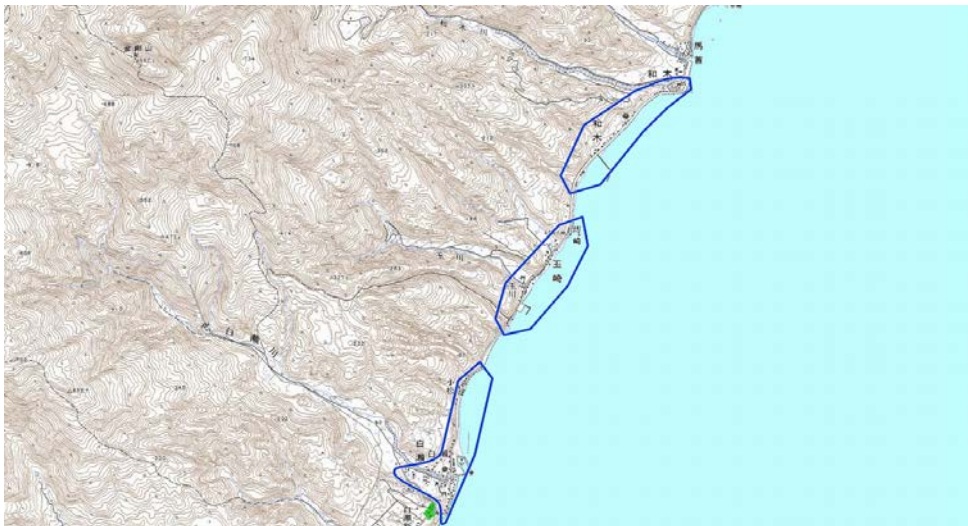

デジタル混信の発生地域に対する対策計画（地区別）

都道府県名
新潟県

管理番号・
1510401

自治体コード	住 所
15224	新潟県佐渡市玉崎

地上デジタル放送の受信状況						
	NHK総合	NHK教育	新潟放送	新潟総合テレビ	テレビ新潟放送網	新潟テレビ21
受信局所名	新潟	新潟	新潟	新潟	新潟	新潟
地上デジタル放送の受信状況	×混信	×混信	×混信	×混信	○	×混信

受信状況の内訳
 ○ :良好に受信可能
 ×混信 :混信により受信困難

対策計画						
	NHK総合	NHK教育	新潟放送	新潟総合テレビ	テレビ新潟放送網	新潟テレビ21
対策手法	CATV加入	CATV加入	CATV加入	CATV加入		CATV加入
該当地区	範囲図の青線で囲まれた地区					範囲図の青線で囲まれた地区
対策開始年度	2011	2011	2011	2011		2011
対象世帯数	当該地区のうち混信の発生が確認された世帯					当該地区のうち混信の発生が確認された世帯

範囲図

この地図は、国土地理院長の承認を得て、同院発行の数値地図25000（地図画像）を複製したものである。（承認番号 平23情複、第184号）

枠内：難視範囲

備考
