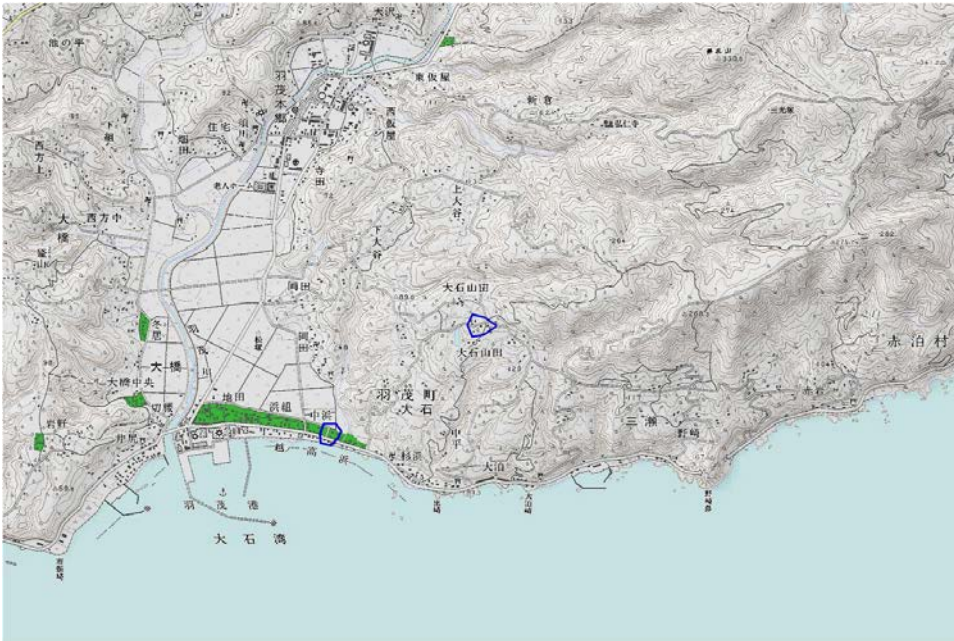

## デジタル混信の発生地域に対する対策計画（地区別）

都道府県名	管理番号・
新潟県	1521824

自治体コード	住 所
15224	新潟県佐渡市羽茂大石

地上デジタル放送の受信状況						
	NHK総合	NHK教育	新潟放送	新潟総合テレビ	テレビ新潟放送網	新潟テレビ21
受信局所名	新潟	新潟	新潟	新潟	新潟	新潟
地上デジタル放送の受信状況	×混信	×混信	×混信	○	○	○

受信状況の内訳  
 ○ :良好に受信可能  
 ×混信 :混信により受信困難

対策計画						
	NHK総合	NHK教育	新潟放送	新潟総合テレビ	テレビ新潟放送網	新潟テレビ21
対策手法	CATV加入	CATV加入	CATV加入			
該当地区	範囲図の青線で囲まれた地区					
対策開始年度	2011	2011	2011			
対象世帯数	当該地区のうち混信の発生が確認された世帯					

範囲図

この地図は、国土地理院長の承認を得て、同院発行の数値地図25000（地図画像）を複製したものである。（承認番号 平23情複、第184号）