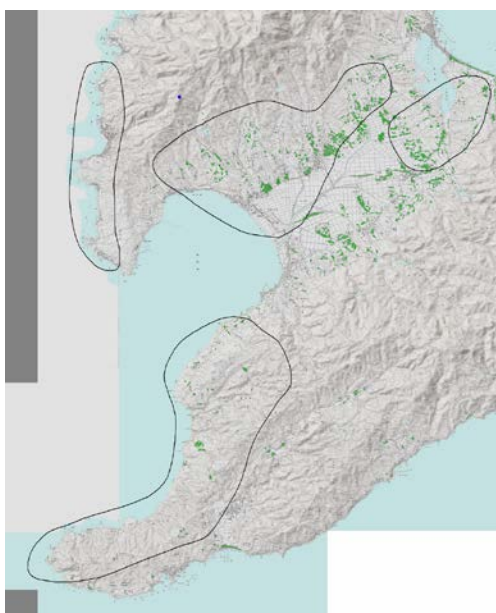

## デジタル混信の発生地域に対する対策計画（地区別）

都道府県名	管理番号・
新潟県	1510301

自治体コード	住 所
15224	新潟県佐渡市佐和田

地上デジタル放送の受信状況						
	NHK総合	NHK教育	新潟放送	新潟総合テレビ	テレビ新潟放送網	新潟テレビ21
受信局所名	相川	相川	相川	相川	相川	相川
地上デジタル放送の受信状況	×混信(F)	×混信(F)	×混信(F)	×混信(F)	○	○

受信状況の内訳

- : 良好に受信可能
- ×混信 : 混信により受信困難

対策計画						
	NHK総合	NHK教育	新潟放送	新潟総合テレビ	テレビ新潟放送網	新潟テレビ21
対策手法	送信諸元変更（中継局増力等）	送信諸元変更（中継局増力等）	送信諸元変更（中継局増力等）	送信諸元変更（中継局増力等）		
該当地区	範囲図の黒線で囲まれた地区					
対策開始年度	2011	2011	2011	2011		
対象世帯数	当該地区のうち混信の発生が確認された世帯					

範囲図

この地図は、国土地理院長の承認を得て、同院発行の数値地図25000（地図画像）を複製したものである。（承認番号 平23情複、第184号）

□ 枠内：難視範囲

備考