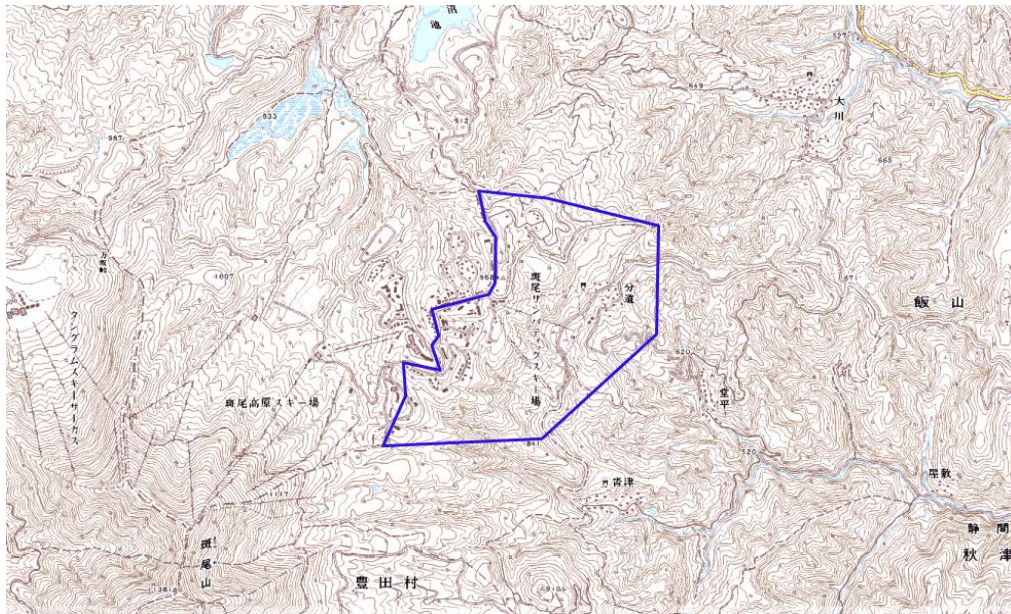

デジタル混信の発生地域に対する対策計画（地区別）

都道府県名
長野県

管理番号・
2000612

自治体コード	住 所
20213	長野県飯山市斑尾

地上デジタル放送の受信状況						
	NHK総合	NHK教育	信越放送	長野放送	テレビ信州	長野朝日放送
受信局所名	長野	長野	長野	長野	長野	長野
地上デジタル放送の受信状況	×混信	×混信	×混信	×混信	×混信	×混信

受信状況の内訳
 ○ :良好に受信可能
 ×混信 :混信により受信困難

対策計画						
	NHK総合	NHK教育	信越放送	長野放送	テレビ信州	長野朝日放送
対策手法	CATV加入	CATV加入	CATV加入	CATV加入	CATV加入	CATV加入
該当地区	範囲図の青線で囲まれた地区					
対策開始年度	2010	2010	2010	2010	2010	2010
対象世帯数	当該地区のうち混信の発生が確認された世帯					

範囲図

この地図は、国土地理院長の承認を得て、同院発行の数値地図25000（地図画像）を複製したものである。（承認番号 平23情複、第184号）

 枠内：難視範囲

備考
上記範囲図における新漏局受信についても本対策計画の対象とする。