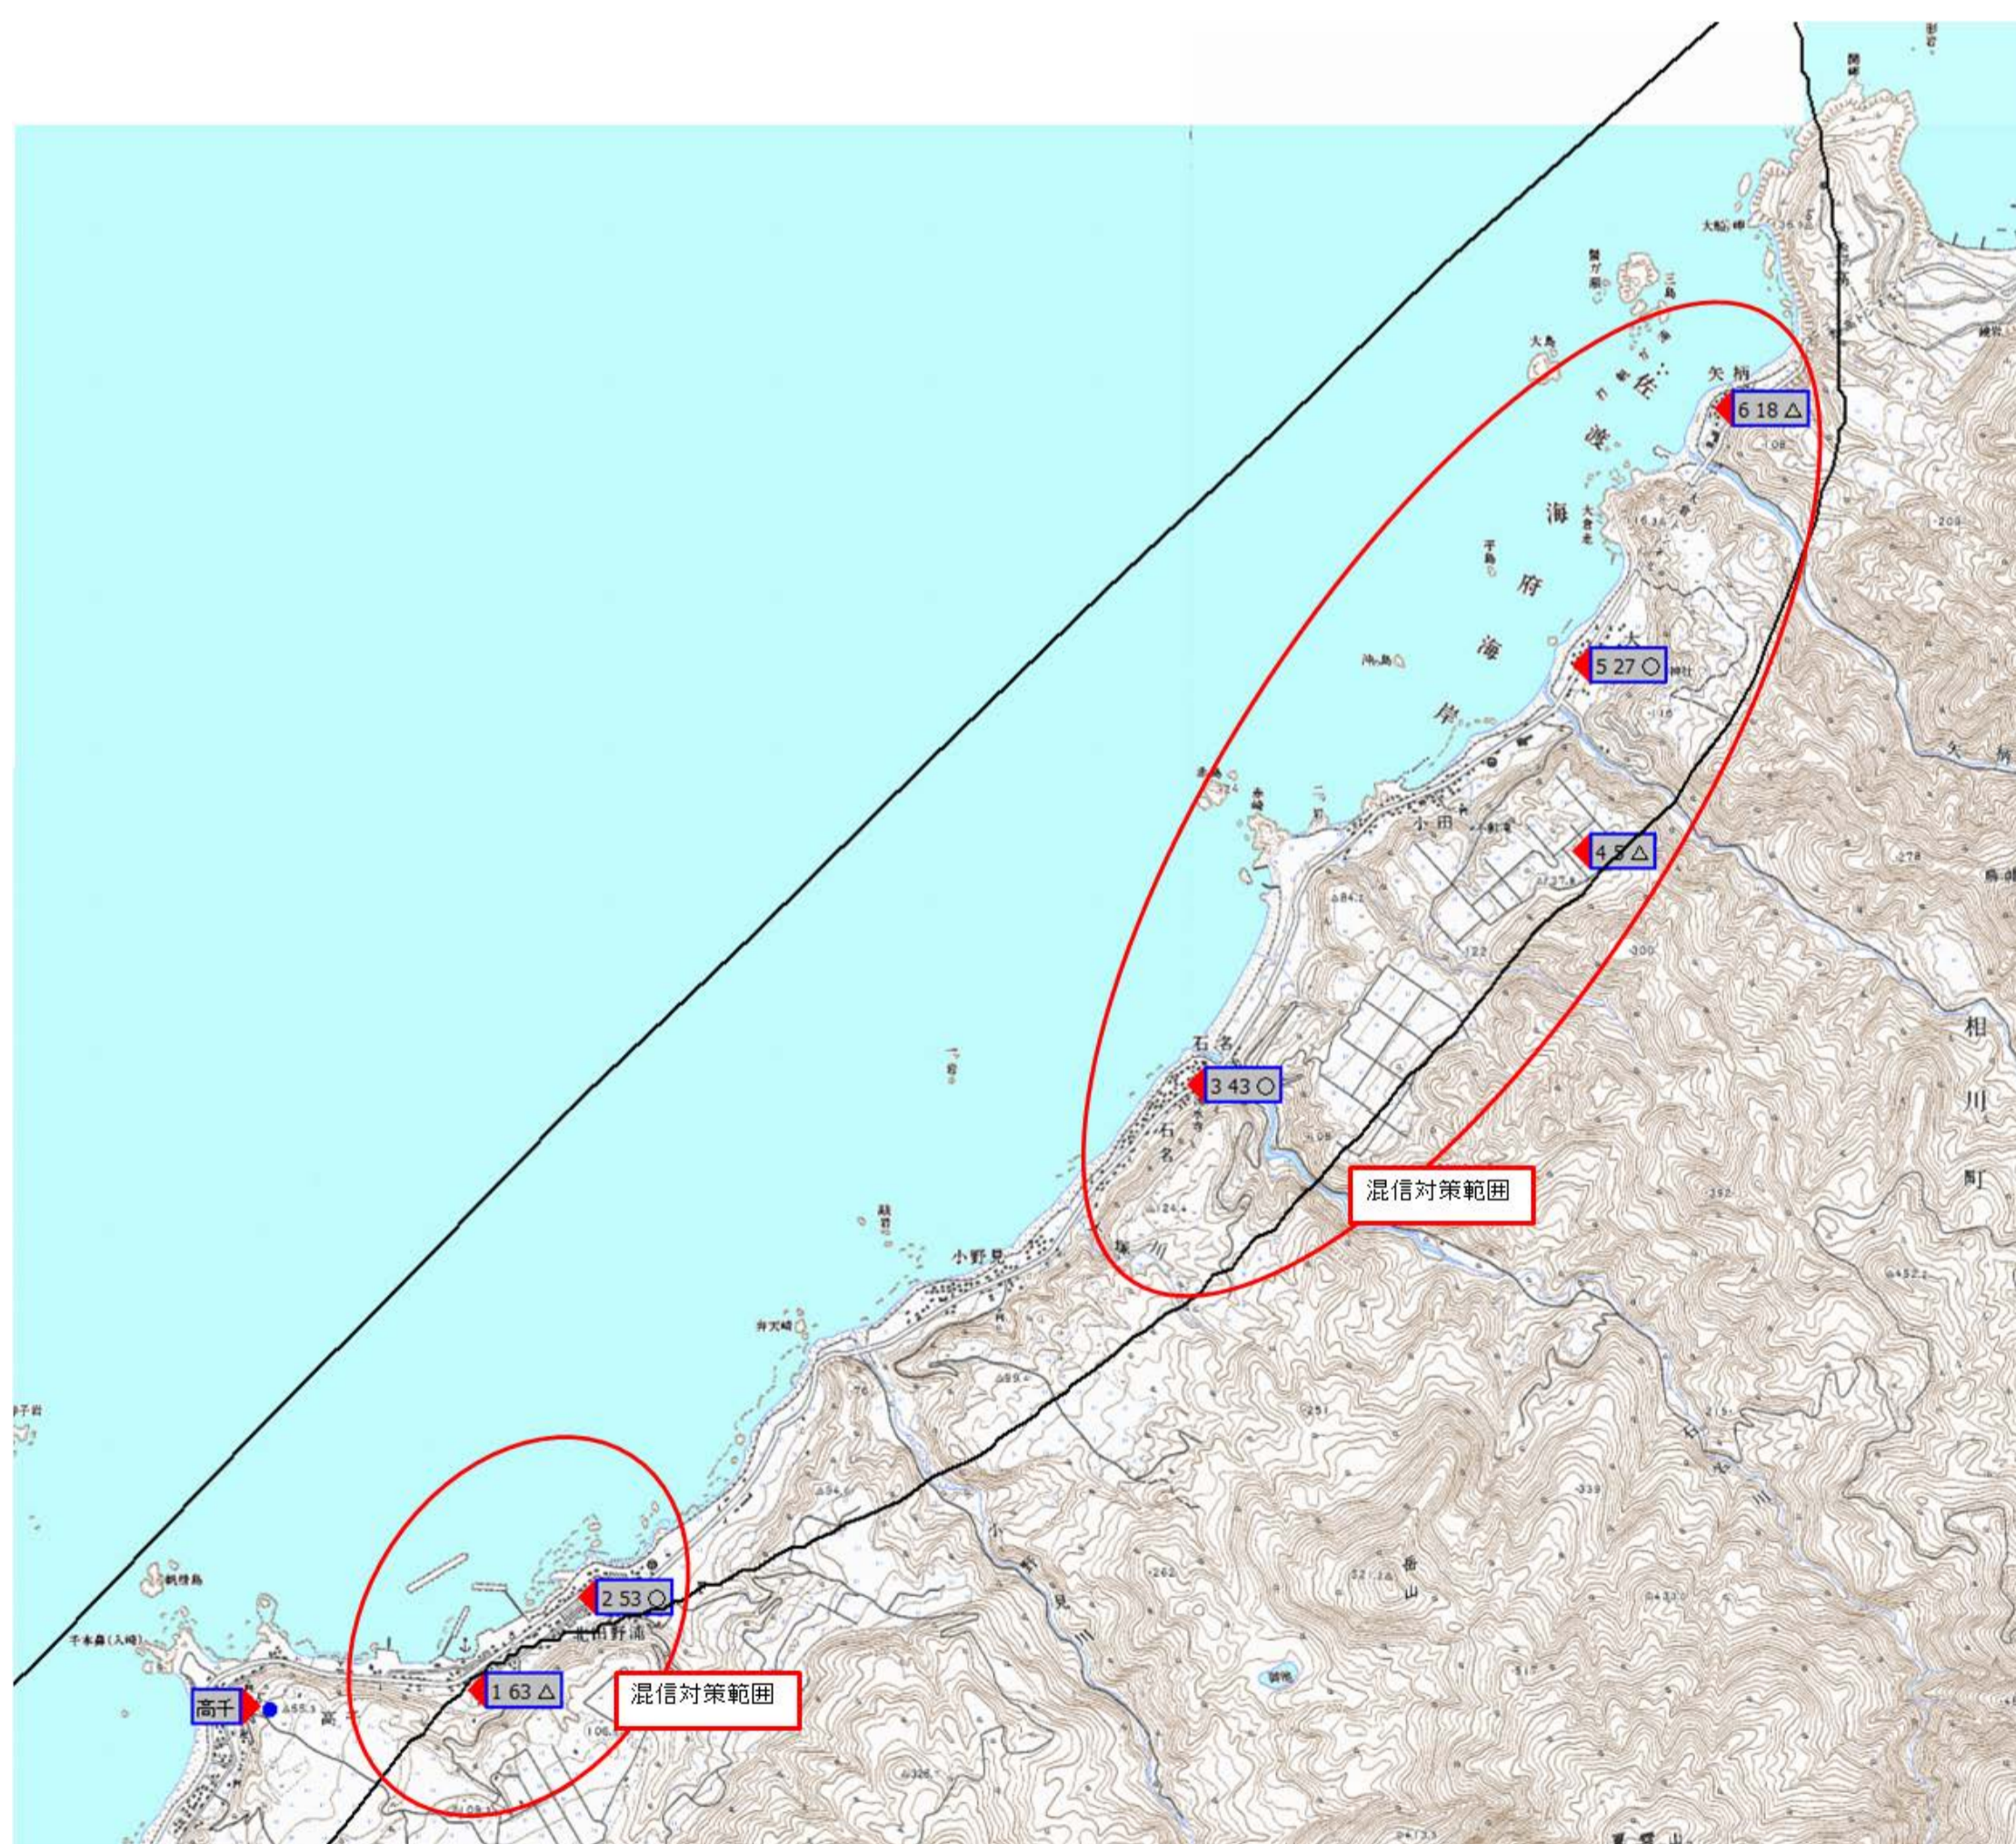

デジタル混信の発生地域に対する対策計画（地区別）

都道府県名
新潟県

管理番号□
1510303

自治体コード	住 所
15224	新潟県佐渡市石名

地上デジタル放送の受信状況						
	NHK総合	NHK教育	新潟放送	新潟総合テレビ	テレビ新潟放送網	新潟テレビ21
受信局所名	高千	高千	高千	高千	高千	高千
地上デジタル放送の受信状況	×混信(F)	×混信(F)	×混信(F)	○	○	×混信(F)

受信状況の内訳
 ○ :良好に受信可能
 ×混信 :混信により受信困難

対策計画						
	NHK総合	NHK教育	新潟放送	新潟総合テレビ	テレビ新潟放送網	新潟テレビ21
対策手法	送信諸元変更 (中継局増力等)	送信諸元変更 (中継局増力等)	送信諸元変更 (中継局増力等)			送信諸元変更 (中継局増力等)
該当地区	範囲図の赤線で囲まれた地区					範囲図の赤線で 囲まれた地区
対策年度	2012	2012	2012			2012
対象世帯数	当該地区のうち混信の発生が確認された世帯					当該地区のうち 混信の発生が確 認された世帯

範囲図

この地図は、国土地理院長の承認を得て、同院発行の数値地図25000（地図画像）を複製したものである。（承認番号 平23情複、第184号）

□ 枠内：難視範囲

備考